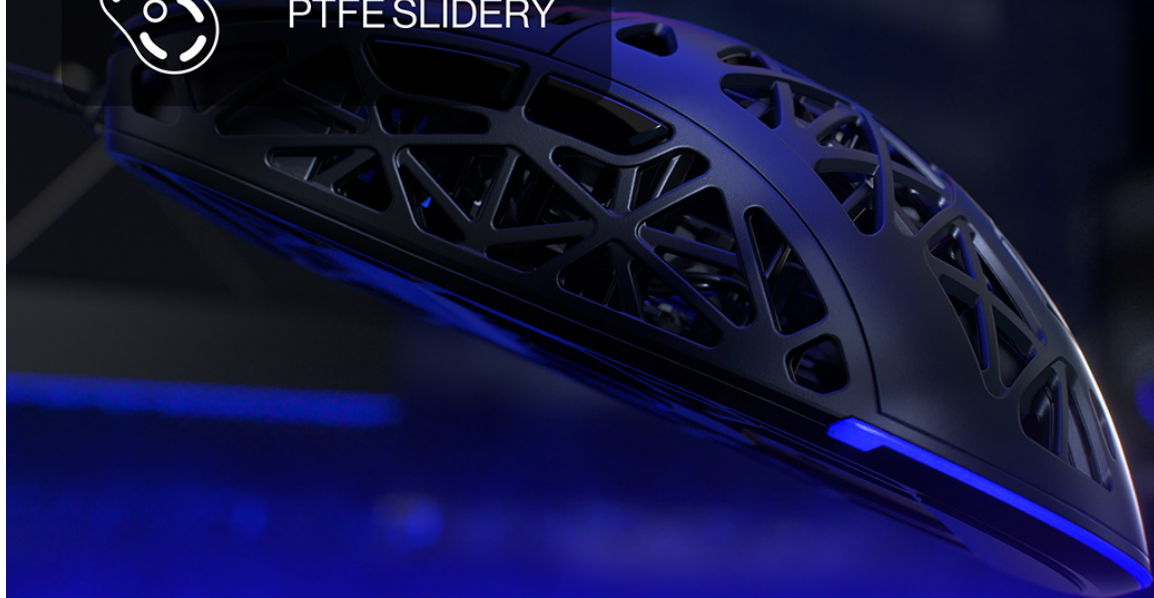

Ve spojení s **kvalitními spínači Kailh GM 4.0** je myš **Endorfy LIV** ideálním kouskem pro náročné hráče a fanoušky e-sportu. Drátové připojení pomocí USB kabelu je rychlé a jednoduché. **Unikátní děrovaný design** je nejenom stylový na pohled, ale tento prodyšný povrch také zlepšuje proudění vzduchu. Další výhodou je **mimořádně nízká váha pouze 54 g** celé myši, takže nad hrou získáte dokonalou kontrolu hned s prvotním uchopením.

ULTRALEHKÁ
KONSTRUKCE (54 G)

PTFE SLIDERY

Ultralehká konstrukce

Dokonale vyvážená konstrukce na PTFE sliderech
zaručuje rychlé a neomezené manévry na poli války.

Dedikovaný software

Snadno si přizpůsobte všechna nastavení podle svých preferencí. Software myši vám umožňuje upravit citlivost kurzoru, změnit funkce tlačítek nebo zvolit barvu a typ podsvícení.