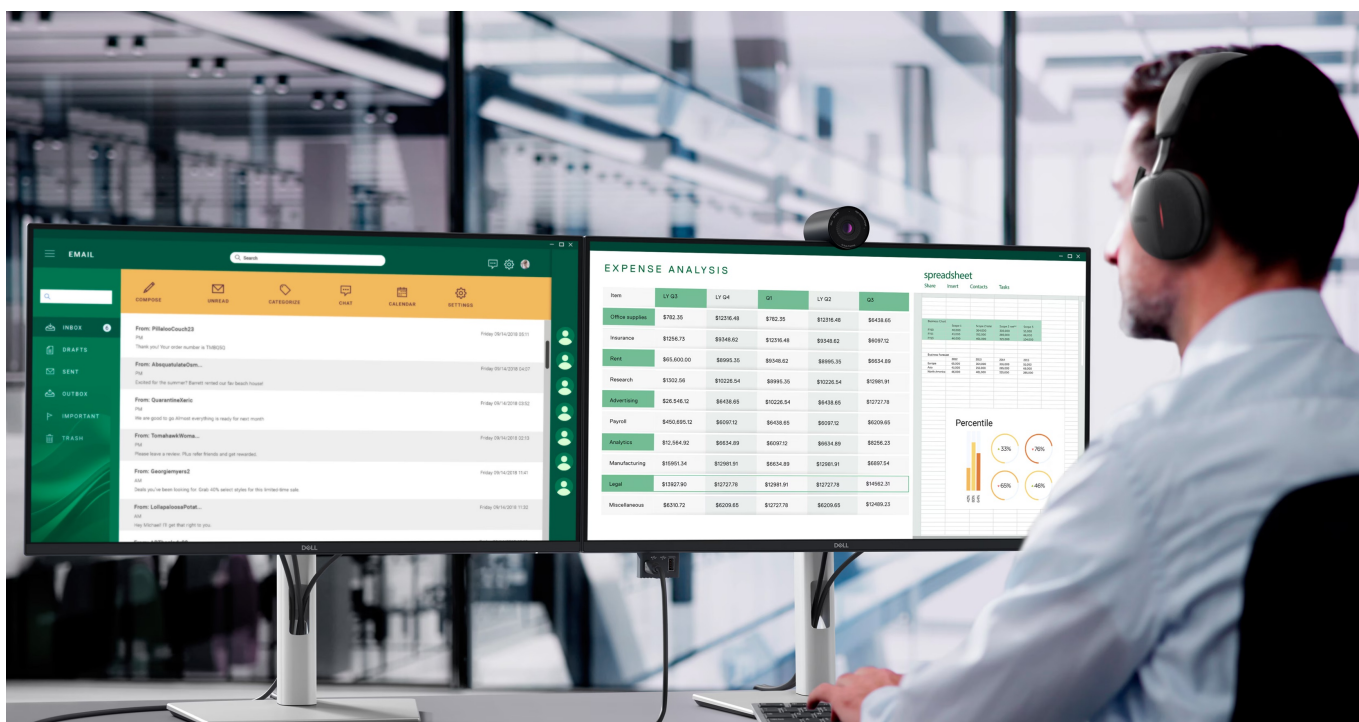

## Dell Pro 24 Plus P2425DE - komfortní pohled na tabulky i multimédia

**Monitor Dell Pro 24 Plus P2425DE** je připraven na jakýkoli úkol. Přináší 24palcový displej, na kterém zobrazíte pracovní povinnosti i multimédia pro každodenní zábavu. Obrazovka nabízí obraz v **QHD rozlišení**, díky čemuž vykresluje obsah ostře a s velkou mírou detailů. **Technologie IPS** zajišťuje široké pozorovací úhly, díky kterým můžete obsah sledovat pohodlně i při pohledu ze stran. Díky **99% pokrytí sRGB** je zajištěno přesné a konzistentní podání barev.

## Dell Pro 24 Plus P2425DE

LED monitor s úhlopříčkou **23,8"** disponující Quad HD rozlišením **2560 × 1440** obrazových bodů s poměrem stran **16 : 9**. Nabízí jas **350 cd/m<sup>2</sup>**, kontrastní poměr **1500 : 1**, 99% pokrytí sRGB, dobu odezvy **5 ms** a obnovovací frekvenci **100 Hz**. Pozorovací úhly **178° horizontálně i vertikálně** zaručí skvělou viditelnost z jakéhokoliv úhlu. K dispozici jsou také **tři porty USB 3.0**, ethernetový port **RJ-45** a dva porty **USB-C**, z nichž jeden kromě vysokorychlostního přenosu videa a dat umožňuje napájení připojených zařízení až do 90 W. Díky technologii **Daisy Chain** lze jednoduše propojit více monitorů a připojit je k počítači jediným kabelem. Potěší také výškově nastavitelný stojan a funkce **Pivot**, která umožňuje otočení obrazovky o 90°.