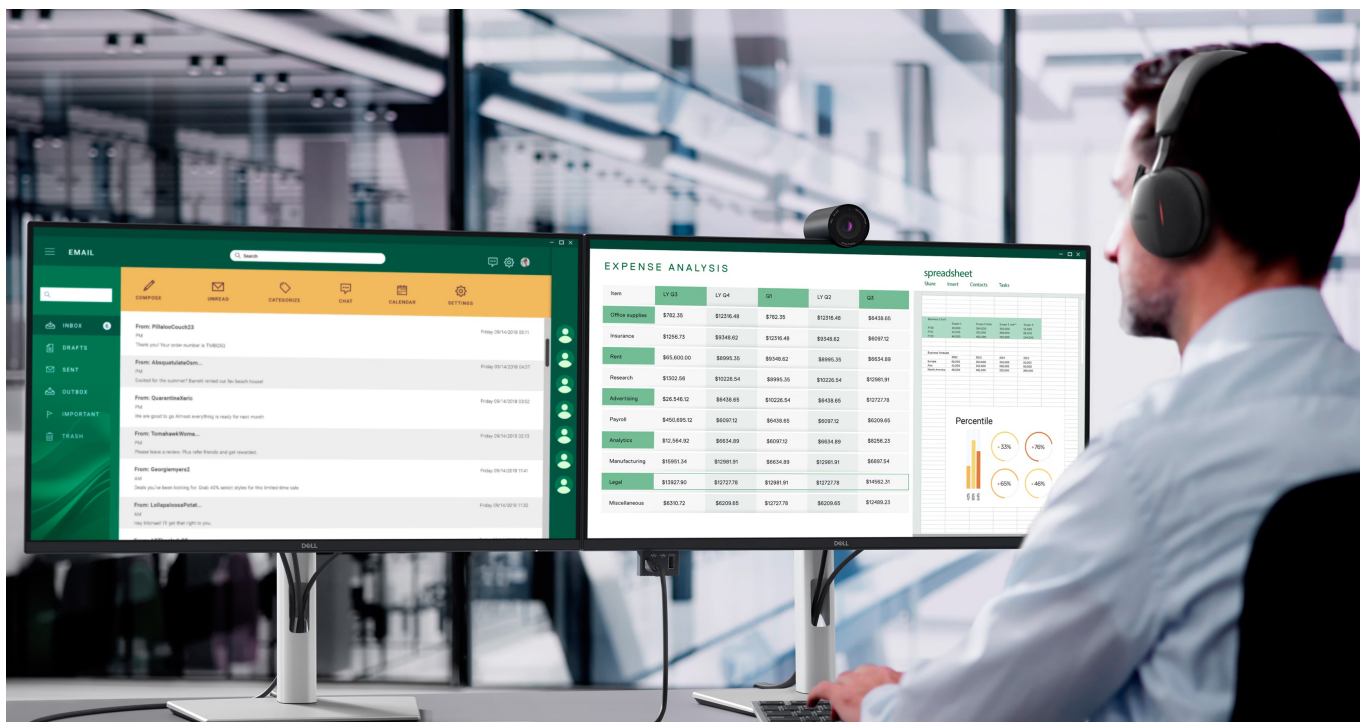

Monitor Dell Pro 27 Plus P2725DE je připraven na jakýkoli úkol. Přináší 24palcový displej, na kterém zobrazíte pracovní povinnosti i multimédia pro každodenní zábavu. Obrazovka nabízí obraz v **QHD rozlišení**, díky čemuž vykresluje obsah ostře a s velkou mírou detailů. **Technologie IPS** zajišťuje široké pozorovací úhly, díky kterým můžete obsah sledovat pohodlně i při pohledu ze stran. Díky **99% pokrytí sRGB** je zajištěno přesné a konzistentní podání barev.

Technologie Daisy Chain vám umožní jednoduše propojit více monitorů jediným kabelem a získat enormní plochu pro náročnou práci. **Vylepšený režim ComfortView Plus** snižuje vyzařování modrého světla a přispívá ke komfortnímu sledování obsahu na displeji po celý den. Díky **obnovovací frekvenci 100 Hz** je obraz hladký a bez rušivých vlivů vykresluje i plynulé pohyby. **Výškově nastavitelný stojan s funkcí Pivot** umožní flexibilní přizpůsobení pozice podle vašich požadavků.

Dell Pro 27 Plus P2725DE

LED monitor s úhlopříčkou **27"** disponující Quad HD rozlišením **2560 × 1440** obrazových bodů s poměrem stran **16 : 9**. Nabízí jas **350 cd/m²**, kontrastní poměr **1500 : 1**, 99% pokrytí sRGB, dobu odezvy **5 ms** a obnovovací frekvenci **100 Hz**. Pozorovací úhly **178° horizontálně i vertikálně** zaručí skvělou viditelnost z jakéhokoliv úhlu. K dispozici jsou také **tři porty USB 3.0**, ethernetový port **RJ-45** a dva porty **USB-C**, z nichž jeden kromě vysokorychlostního přenosu videa a dat umožňuje napájení připojených zařízení až do 90 W. Díky technologii **Daisy Chain** lze jednoduše propojit více monitorů a připojit je k počítači jediným kabelem. Potěší také výškově nastavitelný stojan a funkce **Pivot**, která umožňuje otočení obrazovky o 90°.