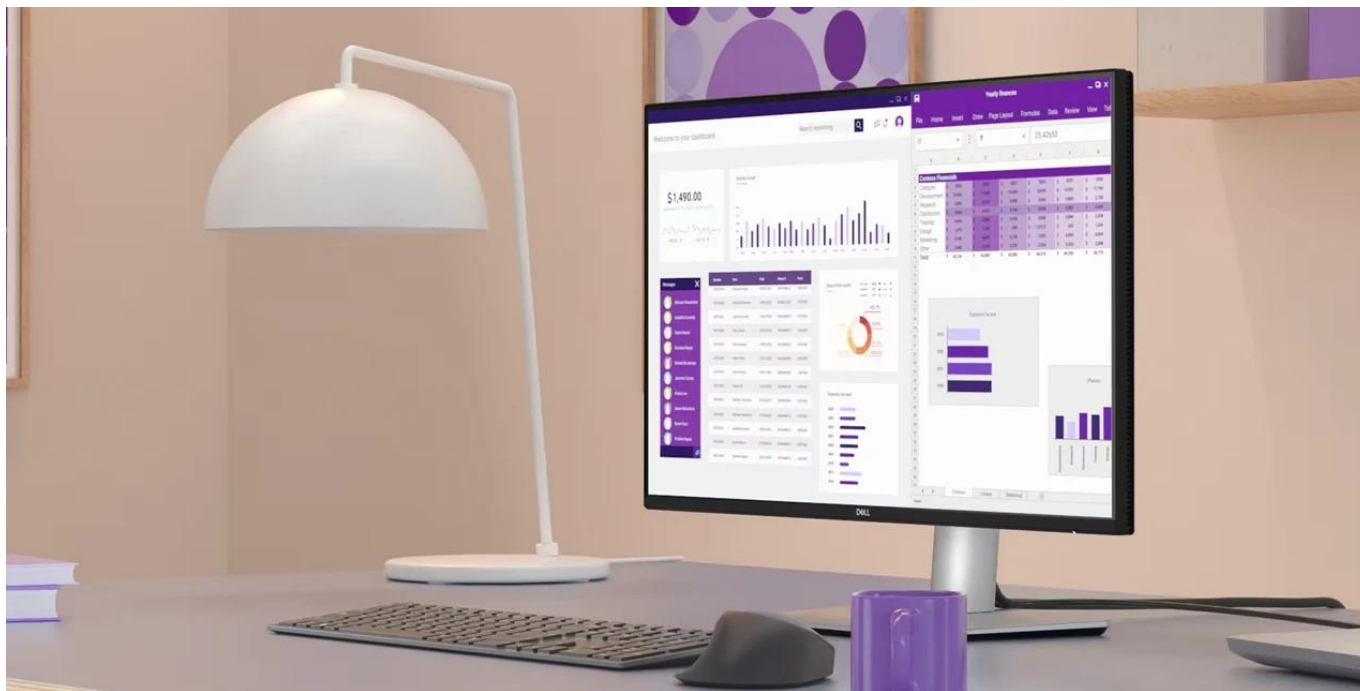

Monitor Dell Pro 27 Plus P2725QE představuje výkon a ultra jemné rozlišení v elegantním designu. Displej s úhlopříčkou 27 palců vám zprostředkuje optimální plochu pro práci s moderním softwarem, sledování tabulek, dokumentů i multimedií zábavu. Díky rozlišení **4K Ultra HD** je monitor **Dell Pro 27 Plus P2725QE** ideální pro kreativní činnosti, editaci nebo tvorbu digitálního obsahu. 4K rozlišení je zárukou ostrého obrazu, který zachytí všechny detaily, a díky tomu posune pracovní projekty i multimediální zážitky na další úroveň. **Obnovovací frekvence 100 Hz** zajistí méně blikání a více plynulého pohybu bez rušivých vlivů.

S více porty se to lépe táhne

Potěší také **bohatá konektivita**, která podpoří flexibilní činnost s celou řadou periferních zařízení a připojení různých zdrojů obrazu. K dispozici jsou porty **HDMI** a **DisplayPort**, nároční uživatelé ocení také přítomnost USB 3.0 nebo RJ-45 pro přímý a stabilní Ethernet. Nechybí ani praktické řešení **USB-C**, které vám umožní přenášet data nebo video a kompatibilní zařízení

Dell Pro 27 Plus P2725QE

LED monitor s úhlopříčkou **27"** disponující 4K Ultra HD rozlišením **3840 × 2160** obrazových bodů s poměrem stran **16 : 9**. Nabízí jas **350 cd/m²**, kontrastní poměr **1500 : 1**, 99% pokrytí sRGB, dobu odezvy **5 ms** a obnovovací frekvenci **100 Hz**. Pozorovací úhly **178° horizontálně i vertikálně** zaručí skvělou viditelnost z jakéhokoliv úhlu. K dispozici jsou také **tři porty USB 3.0**, ethernetový port **RJ-45** a dva porty **USB-C**, z nichž jeden kromě vysokorychlostního přenosu videa a dat umožňuje napájení připojených zařízení až do 90 W. Potěší také výškově nastavitelný stojan a funkce **Pivot**, která umožňuje otočení obrazovky o 90°.

Typ panelu: IPS

Úhlopříčka: 27"

Poměr stran: 16 : 9

Rozlišení: 3840 × 2160 px

Kontrastní poměr: 1500 : 1

Doba odezvy: 5 ms

Rozhraní: 1× HDMI, 1× DisplayPort, 2× USB-C 3.2 Gen1, 3× USB 3.2 Gen1 (USB 3.0), 1× RJ-45