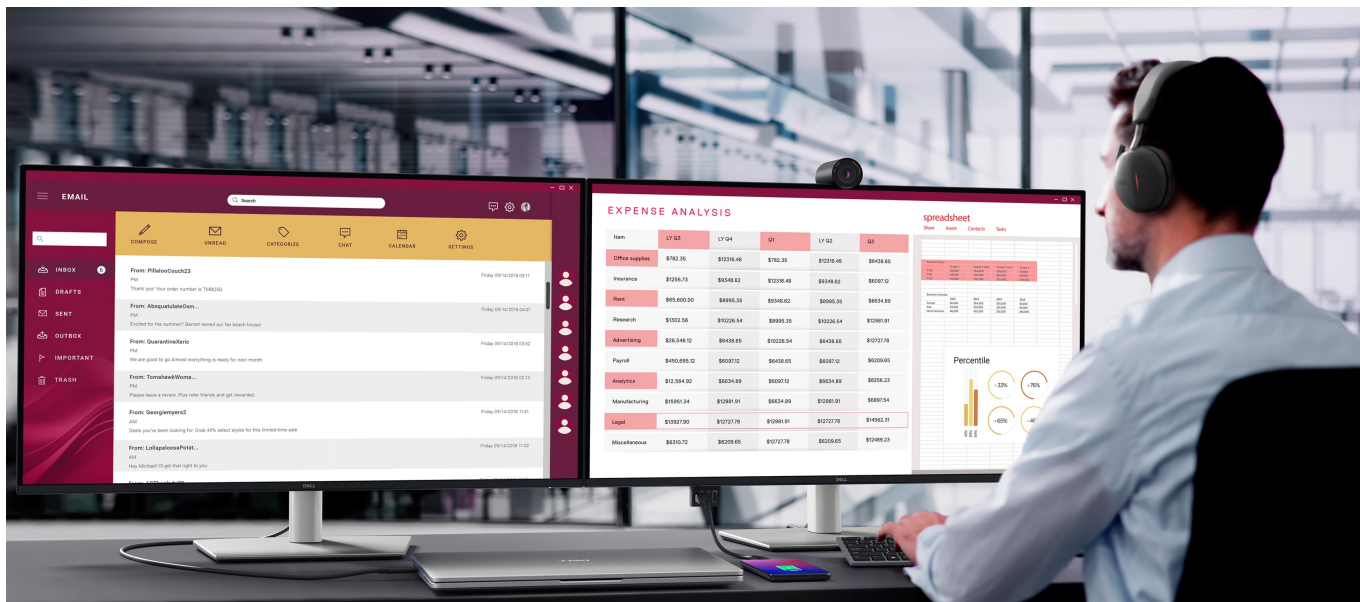

Monitor Dell Pro 32 Plus P3225DE představuje výkon a ultra jemné rozlišení v elegantním designu. **Displej s úhlopříčkou 32 palců** vám zprostředkuje optimální plochu pro práci s moderním softwarem, sledování tabulek, dokumentů i multimédií zábavu. Díky **rozlišení QHD** je monitor Dell Pro 32 Plus P3225QD ideální **pro kreativní činnosti, editaci nebo tvorbu digitálního obsahu**. Quad HD rozlišení produkuje ostrý obraz, který zachytí potřebné detaily, a díky tomu posune vaše pracovní projekty i multimediální zážitky zase o kus dál. **Obnovovací frekvence 100 Hz** zajistí méně blikání a více plynulého pohybu bez rušivých vlivů.

Výškově nastavitelný stojan s funkcí Pivot se postará o patřičný komfort a ergonomii během dlouhých hodin práce. Kromě námahy těla snižuje také námahu očí. **Technologie ComfortView Plus** potlačuje intenzitu modrého světla a efektivně chrání váš zrak při dlouhodobém sledování displeje.

Dell Pro 32 Plus P3225DE

LED monitor s úhlopříčkou **32"** disponující Quad HD rozlišením **2560 × 1440** obrazových bodů s poměrem stran **16 : 9**. Nabízí jas **350 cd/m²**, kontrastní poměr **1500 : 1**, 99% pokrytí sRGB, dobu odezvy **5 ms** a obnovovací frekvenci **100 Hz**. Pozorovací úhly **178° horizontálně i vertikálně** zaručí skvělou viditelnost z jakéhokoliv úhlu. K dispozici jsou také **tři porty USB 3.0**, ethernetový port **RJ-45** a dva porty **USB-C**, z nichž jeden kromě vysokorychlostního přenosu videa a dat umožňuje napájení připojených zařízení až do 90 W. Díky technologii **Daisy Chain** lze jednoduše propojit více monitorů a připojit je k počítači jediným kabelem. Potěší také výškově nastavitelný stojan a funkce **Pivot**, která umožňuje otočení