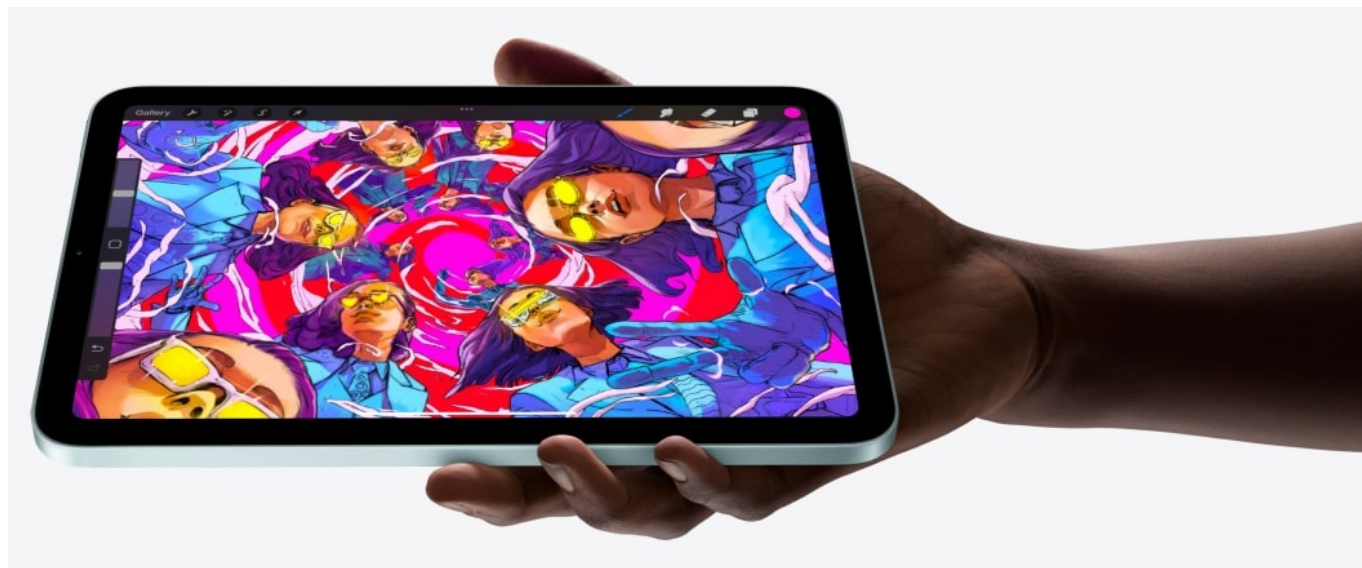

Popis

Apple iPad mini (2024) Wi-Fi + Cellular - obrovský tvůrčí talent v kompaktním designu

Apple iPad mini (2024) Wi-Fi + Cellular představuje skvělou volbu pro všechny uživatele, kteří hledají výkon pro kreativní práci i multimediální zábavu v kompaktním provedení. Tento iPad mini disponuje **8,3palcovým Liquid Retina displejem** s technologií **True Tone**, který vykresluje texty a obraz ostře, v bohatých a živých barvách. **Konstrukce ze 100% recyklovaného hliníku** zajistí elegantní vzhled a odolnost potřebnou pro každodenní přenášení a častou manipulaci. Tablet **Apple iPad mini (2024) Wi-Fi + Cellular** je vybaven 6jádrovým **procesorem Apple A17 Pro**, který je přímo stvořen pro náročné úlohy, moderní aplikace a **technologii Apple Intelligence**.

Kreativita pod palcem

Apple iPad mini (2024) Wi-Fi + Cellular podporuje Apple Pencil Pro, který usnadní kreslení, psaní a další tvůrčí činnosti. Díky haptické odezvě je každý tah perem proveden s dokonalou přesností. Superrychlá konektivita Pro bezdrátové připojení slouží rozhraní **Wi-Fi** a **Bluetooth**. Tento Cellular model rovněž podporuje **eSIM** pro mobilní konektivitu. V rámci toho lze využívat síť **5G, LTE**, dále nechybí ani **GPS, GNSS**. Extra rychlá mobilní síť 5G zajišťuje svižné stahování velkých objemů dat, plynulé streamování nebo on-line komunikaci na cestách.

Apple iPad mini (2024) Wi-Fi + Cellular

iPad mini přináší veškerý výkon a funkce velkého iPadu v úžasně lehkém a kompaktním provedení. S pláštěm ze 100% recyklovaného hliníku a nádherným **8,3" Liquid Retina displejem** s True Tone a širokým barevným rozsahem P3 získáte perfektní zařízení do batohu i kabelky. Text je vždy dokonale ostrý a barvy krásně živé.