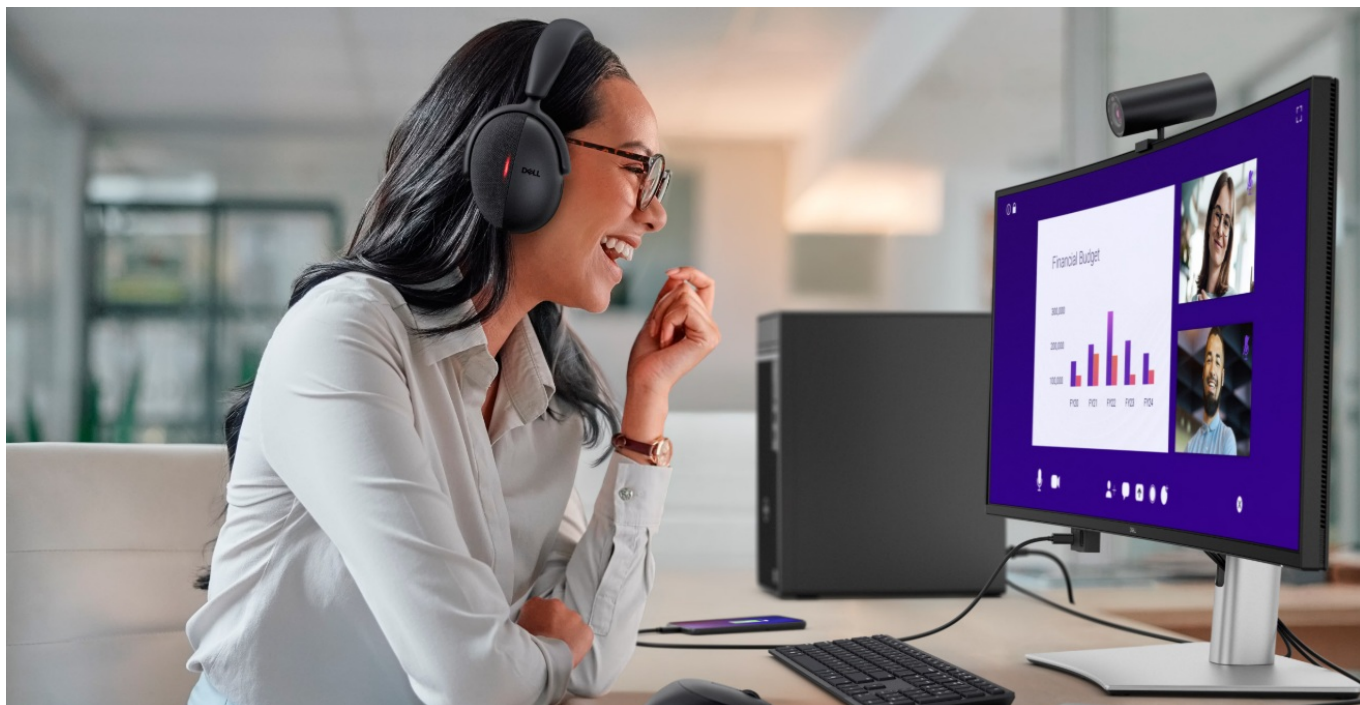

DELL PRO 34 PLUS P3425WE 34,1"

Cena celkem:	11 702 Kč (bez DPH: 9 671 Kč)
Běžná cena:	12 872 Kč
Ušetříte:	1 170 Kč
Kód zboží:	MOND6610
Part No.:	210-BRDR
Záruka:	36 měs.
Stav:	Nové zboží

Popis

Monitor Dell Pro 34 Plus P3425WE - takhle se na práci musí

Prohnutý monitor Dell Pro 34 Plus P3425WE představuje výkon a ultra jemné rozlišení v elegantním designu. **Displej s úhlopříčkou 34,1 palců** vám zprostředkuje optimální plochu pro práci s moderním softwarem, sledování tabulek, dokumentů i multimédií zábavu. Díky **rozlišení WQHD** je monitor Dell Pro 34 Plus P3425WE ideální **pro kreativní činnosti, editaci nebo tvorbu digitálního obsahu**. WQHD rozlišení je zárukou ostrého obrazu, který zachytí všechny detaily, a díky tomu posune pracovní projekty i multimediální zážitky na další úroveň. **Obnovovací frekvence 100 Hz** zajistí méně blikání a více plynulého pohybu bez rušivých vlivů.

S více porty se to lépe táhne

Potěší také **bohatá konektivita**, která podpoří flexibilní činnost s celou řadou periferních zařízení a připojení různých zdrojů obrazu. K dispozici jsou porty **HDMI** a **DisplayPort**, nároční uživatelé ocení také přítomnost **USB 3.0** nebo **RJ-45** pro přímý a stabilní Ethernet. Nechybí ani praktické řešení **USB-C**, které vám umožní přenášet data nebo video a kompatibilní zařízení napájet výkonem až 90 W, a to jediným kabelem.