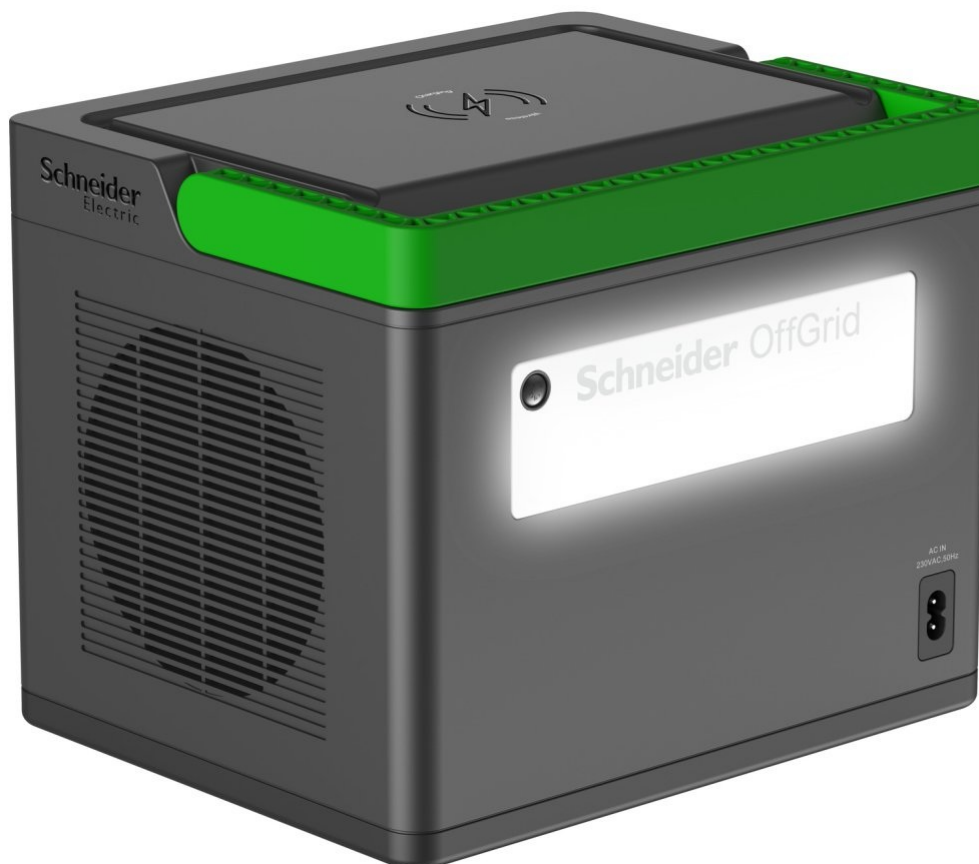

APC OFFGRID PORTABLE POWER STATION 500

Cena celkem:	11 939 Kč (bez DPH: 9 867 Kč)
Běžná cena:	13 133 Kč
Ušetříte:	1 194 Kč
Kód zboží:	UPSA1232
Part No.:	PPS500-GR
Záruka:	24 měs.
Stav:	Nové zboží

Popis

APC OffGrid Portable Power Station 500 - energie pro každou příležitost

Nabíjecí stanice APC OffGrid Portable Power Station 500 kompaktních rozměrů, která poslouží jako záložní zdroj energie pro rozmanité potřeby. Uplatní se při kempování, venkovní párty a dalších outdoorových aktivitách, případně v nečekaných a nouzových situacích. Disponuje **kapacitou 517 Wh**, která umožní dlouhodobé a stabilní napájení bez kompromisů. **Nabíjecí stanice APC OffGrid Portable Power Station 500** nabízí řadu portů pro napájení rozmanitých zařízení. Nechybí **trojice portů USB** či **dvojice portů USB-C**, z nichž jeden je s podporou vysokorychlostního napájení **Power Delivery o výkonu 60 W**. Informace o stavu nabití a další informace vám zprostředkuje **LCD displej**.

rukojetí pro snadné přenášení, výbava obsahuje rovněž **LED svítilnu** nebo **bezdrátovou nabíječku** na horní straně.

APC OffGrid Portable Power Station 500

Přenosná nabíjecí stanice v kompaktním provedení s vysokou kapacitou **517 Wh** je ideální například pro kempování, cestování, práci v terénu nebo jako záložní zdroj energie v nouzových situacích. Disponuje **třemi DC 12 V výstupy** a **dvěma AC 230 V výstupy** poskytujícími výkon **500 W**. Pro nabíjení mobilních zařízení můžete využít **tři USB** porty či dva konektory **USB-C**, z nichž jeden podporuje **Power Delivery 60 W**. Pro informace o stavu nabití či zobrazení upozornění slouží přehledný **LCD displej**. Nabíjení stanice je možné realizovat kdekoliv pomocí přenosného solárního panelu (není součástí balení) nebo skrze přiložené napájecí adaptéry do sítě a do autozásuvky. Zajistí potěší také vysoce výkonná **LED svítilna** na zadní straně, praktická rukojeť pro pohodlné přenášení či **bezdrátová nabíječka** umístěná na horní straně.