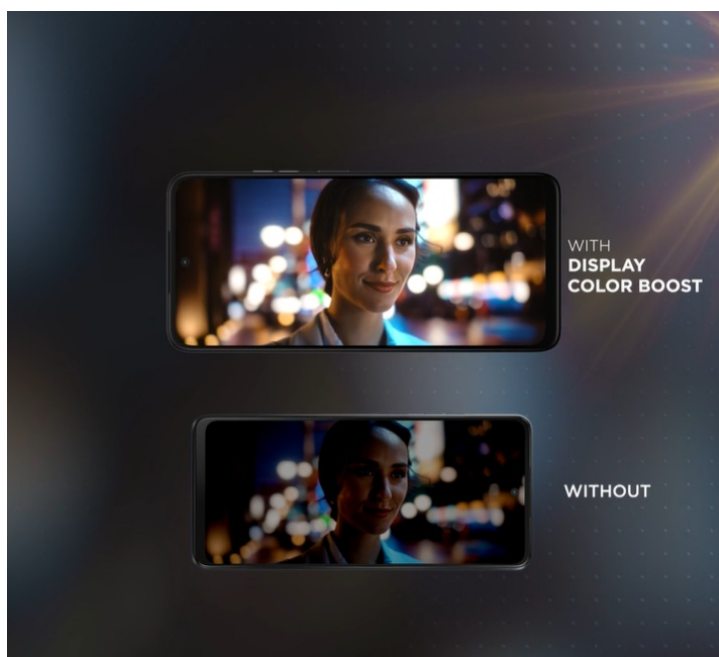

**Popis****Motorola Moto G35 - ideální rovnováha výkonu a funkcí pro každý den**

**Smartphone Motorola Moto G35** potěší uživatele solidním výkonem, elegantním vzhledem a bohatou nabídkou moderních funkcí. Tento model je vybaven **velkým 6,72" displejem**, který nabízí ostré **Full HD+ rozlišení** a dosahuje **obnovovací frekvence 120 Hz**. Díky tomu zajišťuje plynulé zobrazení a živé multimediální zážitky. Obraz je natolik hladký a displej prostorný, že podpoří komfortní sledování filmů, videí, práci s aplikacemi nebo hraní her.

Výbava obsahuje také **zadní duální fotoaparát s technologií Quad Pixel** a rozlišením 50 + 8 Mpx pro zachycení snímků ve vysoké kvalitě a detailech. **Přední 16Mpx kamera** zase poslouží všem fanouškům selfie momentek a videohovorů. **Baterie s kapacitou 5 000 mAh** zajistí dlouhou výdrž na jedno nabití. Konektivita zahrnuje mimo jiné podporu **sítě 5G** pro svižné stahování velkých objemů dat, plynulé streamování, on-line komunikaci nebo hraní po síti. Mezi další praktické funkce patří například snadné a bezpečné odemknutí pomocí **čtečky otisku prstů** nebo **rozpoznávání obličeje**.