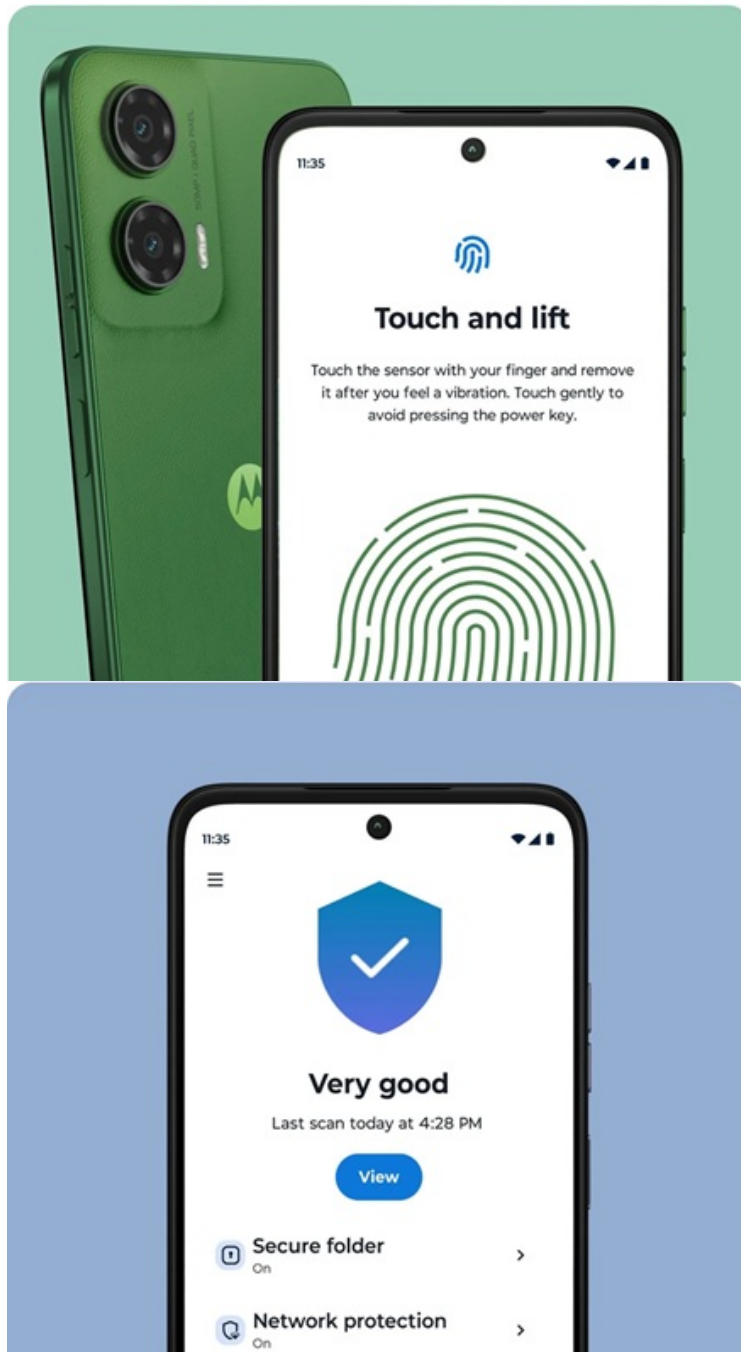

**Popis****Motorola Moto G35 - ideální rovnováha výkonu a funkcí pro každý den**

**Smartphone Motorola Moto G35** potěší uživatele solidním výkonem, elegantním vzhledem a bohatou nabídkou moderních funkcí. Tento model je vybaven **velkým 6,72" displejem**, který nabízí ostré **Full HD+ rozlišení** a dosahuje **obnovovací frekvence 120 Hz**. Díky tomu zajišťuje plynulé zobrazení a živé multimediální zážitky. Obraz je natolik hladký a displej prostorný, že podpoří komfortní sledování filmů, videí, práci s aplikacemi nebo hraní her.

Výbava obsahuje také **zadní duální fotoaparát s technologií Quad Pixel** a rozlišením 50 + 8 Mpx pro zachycení snímků ve vysoké kvalitě a detailech. **Přední 16Mpx kamera** zase poslouží všem fanouškům selfie momentek a videohovorů. **Baterie s kapacitou 5 000 mAh** zajistí dlouhou výdrž na jedno nabití. Konektivita zahrnuje mimo jiné podporu **sítě 5G** pro svižné stahování velkých objemů dat, plynulé streamování, on-line komunikaci nebo hraní po síti. Mezi další praktické funkce patří například snadné a bezpečné odemknutí pomocí **čtečky otisku prstů** nebo **rozpoznávání obličeje**.