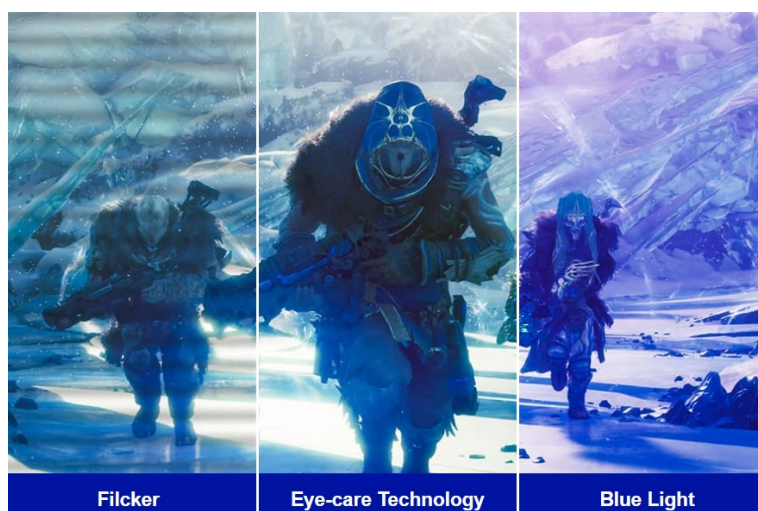

Herní monitor **ViewSonic VX24G1-HD** na virtuálním bojišti nedělá žádné kompromisy. Disponuje **180Hz obnovovací frekvencí** a **1ms dobou odezvy**, díky čemuž vykresluje obraz hladce a bez zpoždění, takže nad soupeři budete mít vždy kousíček toho klíčového náskoku. **Full HD displej s úhlopříčkou 23,8"**, podporou HDR10 a **111% pokrytím sRGB barevné palety** zajistí živé a bohaté barvy.

Navíc díky **SuperClear IPS panelu** a jeho širokým pozorovacím úhlům si veškerý obsah dopřejete pohodlně a bez zkreslení i při pohledu ze stran. **Technologie VRR (Variable Refresh Rate)** upravuje obnovovací frekvenci obrazu s frekvencí grafického procesoru, čímž efektivně potlačuje sekání a trhání.

Akční scény, přestřelky, zběsilé závody a další gamingové zážitky si vychutnáte plynule a bez rušivých vizuálních artefaktů. Konektivita v podobě portů **HDMI** a **DisplayPort** umožní snadné připojení **monitoru ViewSonic VX24G1-HD** k moderním PC systémům a **herním konzolám**. Technologie **Eye ProTech** chrání vaše oči před modrým světlem a blikáním, takže si klidně můžete dát i několikahodinový herní maraton.

ViewSonic VX24G1-HD

Herní LED monitor s úhlopříčkou **23,8"** nabízí Full HD rozlišení **1920 × 1080** obrazových bodů a podporu **HDR10** zobrazení, které poskytuje vynikající kontrast a vysokou přesnost barev. Disponuje dobou odezvy **1 ms**, kontrastním poměrem **1000 : 1**, jasem **300 cd/m²** a **111% pokrytím sRGB** barevné palety. **Variabilní obnovovací frekvence (VRR)** až **180 Hz** zajistí intenzivní akci bez trhání, zadržávání nebo rozmazávání obrazu při pohybu. Příjemné jsou též pozorovací úhly **178°** horizontálně i vertikálně.