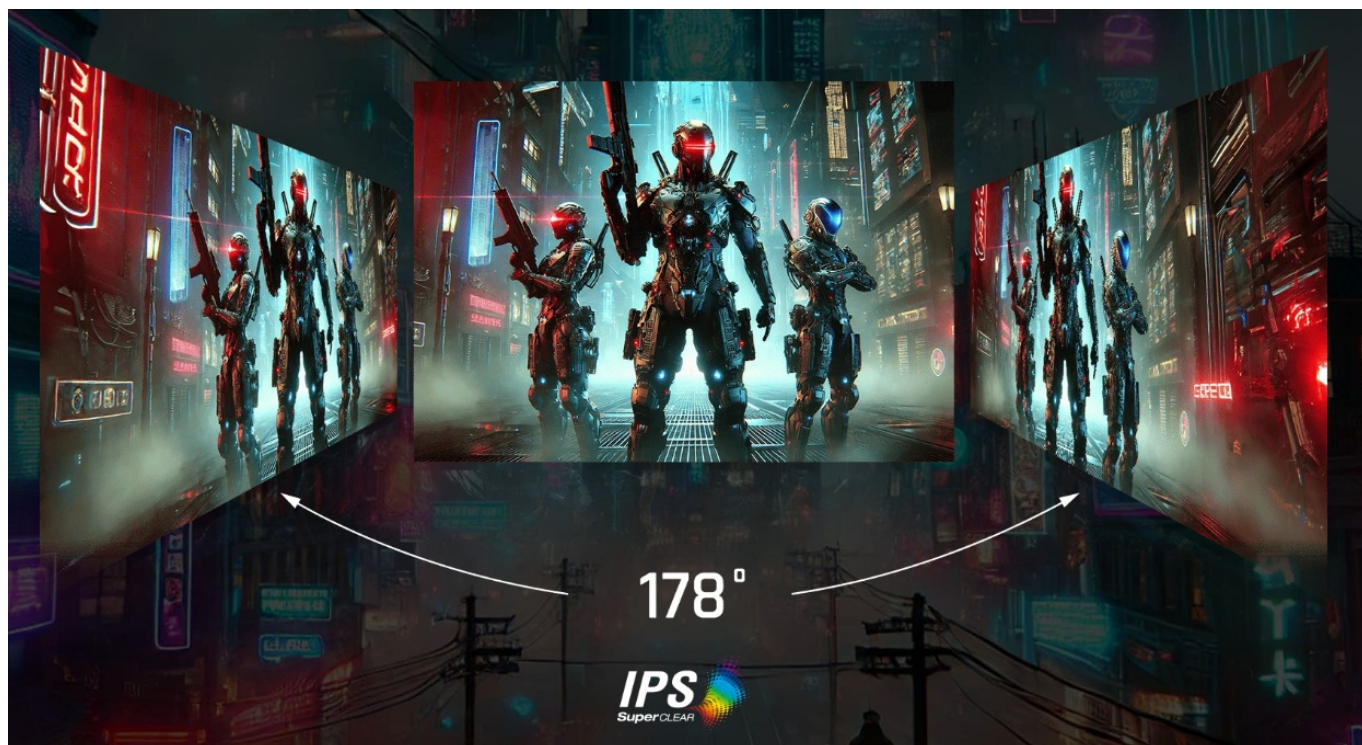

Herní monitor **ViewSonic VX24G1-HD** na virtuálním bojišti nedělá žádné kompromisy. Disponuje **180Hz obnovovací frekvencí** a **1ms dobou odezvy**, díky čemuž vykresluje obraz hladce a bez zpoždění, takže nad soupeři budete mít vždy kousíček toho klíčového náskoku. **Full HD displej s úhlopříčkou 23,8"**, podporou HDR10 a **111% pokrytím sRGB barevné palety** zajistí živé a bohaté barvy.

Navíc díky **SuperClear IPS panelu** a jeho širokým pozorovacím úhlům si veškerý obsah dopřejete pohodlně a bez zkreslení i při pohledu ze stran. **Technologie VRR (Variable Refresh Rate)** upravuje obnovovací frekvenci obrazu s frekvencí grafického procesoru, čímž efektivně potlačuje sekání a trhání.

ViewSonic VX24G1-HD

Herní LED monitor s úhlopříčkou **23,8"** nabízí Full HD rozlišení **1920 × 1080** obrazových bodů a podporu **HDR10** zobrazení, které poskytuje vynikající kontrast a vysokou přesnost barev. Disponuje dobou odezvy **1 ms**, kontrastním poměrem **1000 : 1**, jasem **300 cd/m²** a **111% pokrytím sRGB** barevné palety. **Variabilní obnovovací frekvence (VRR)** až **180 Hz** zajistí intenzivní akci bez trhání, zadržávání nebo rozmazávání obrazu při pohybu. Příjemné jsou též pozorovací úhly **178°** horizontálně i vertikálně.

Součástí balení je DisplayPort kabel.

ZÁKLADNÍ SPECIFIKACE

Typ panelu: IPS

Úhlopříčka: 23,8"

Poměr stran: 16 : 9

Rozlišení: 1920 × 1080

Kontrastní poměr: 1000 : 1

Doba odezvy: 1 ms