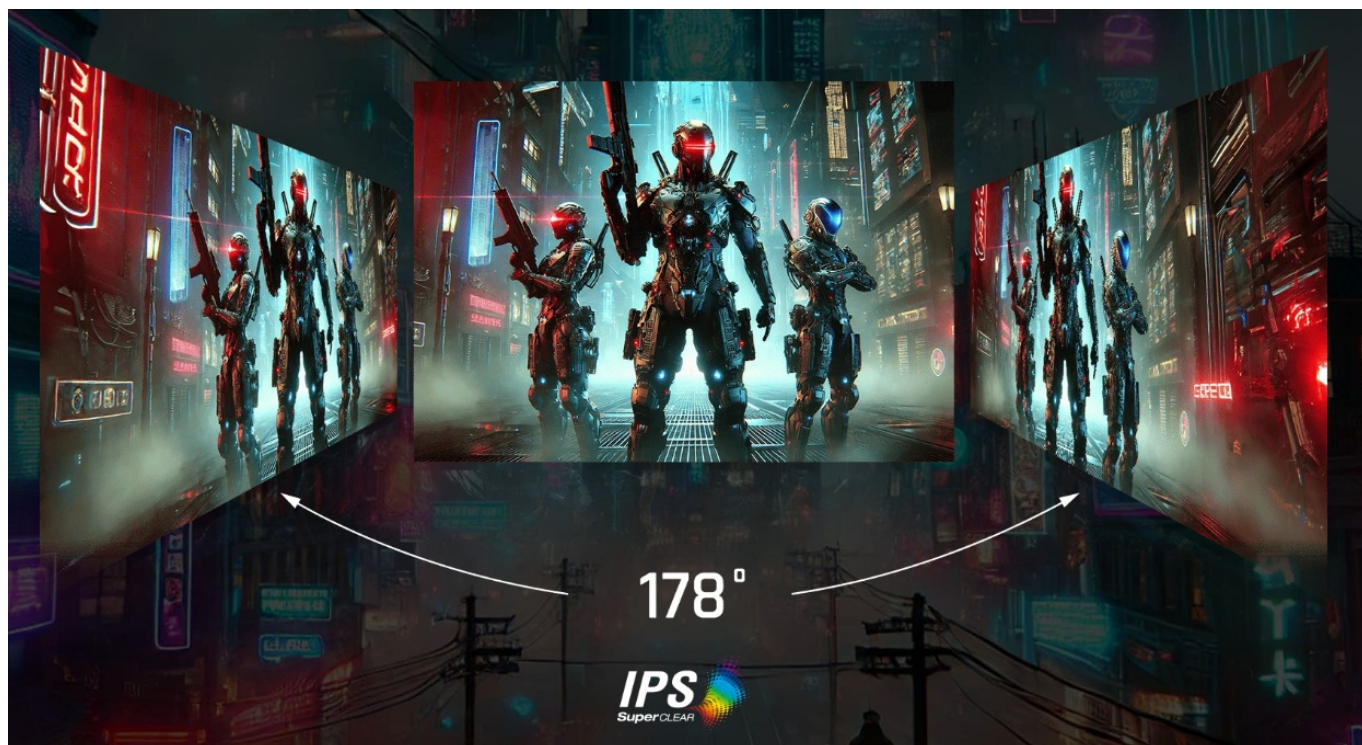

### ViewSonic VX27G1-HD - čistá herní preciznost

Herní monitor **ViewSonic VX27G1-HD** na virtuálním bojišti nedělá žádné kompromisy. Disponuje **180Hz obnovovací frekvencí** a **1ms dobou odezvy**, díky čemuž vykresluje obraz hladce a bez zpoždění, takže nad soupeři budete mít vždy kousíček toho klíčového náskoku. **Full HD displej s úhlopříčkou 27"**, podporou HDR10 a **113% pokrytím sRGB barevné palety** zajistí živé a bohaté barvy.

Navíc díky **SuperClear IPS panelu** a jeho širokým pozorovacím úhlům si veškerý obsah dopřejete pohodlně a bez zkreslení i při pohledu ze stran. **Technologie VRR (Variable Refresh Rate)** upravuje obnovovací frekvenci obrazu s frekvencí grafického procesoru, čímž efektivně potlačuje sekání a trhání.

## ViewSonic VX27G1-HD

Herní LED monitor s úhlopříčkou **27"** nabízí Full HD rozlišení **1920 × 1080** obrazových bodů a podporu **HDR10** zobrazení, které poskytuje vynikající kontrast a vysokou přesnost barev. Disponuje dobou odezvy **1 ms**, kontrastním poměrem **1000 : 1**, jasem **300 cd/m2** a **113% pokrytím sRGB** barevné palety. **Variabilní obnovovací frekvence (VRR)** až **180 Hz** zajistí intenzivní akci bez trhání, zadržávání nebo rozmazávání obrazu při pohybu. Příjemné jsou též pozorovací úhly **178°** horizontálně i vertikálně.

### ZÁKLADNÍ SPECIFIKACE

**Typ panelu:** IPS

**Úhlopříčka:** 27"

**Poměr stran:** 16 : 9

**Rozlišení:** 1920 × 1080

**Kontrastní poměr:** 1000 : 1

**Doba odezvy:** 1 ms

**Rozhraní:** 2× HDMI, 1× DisplayPort, 1× audio výstup