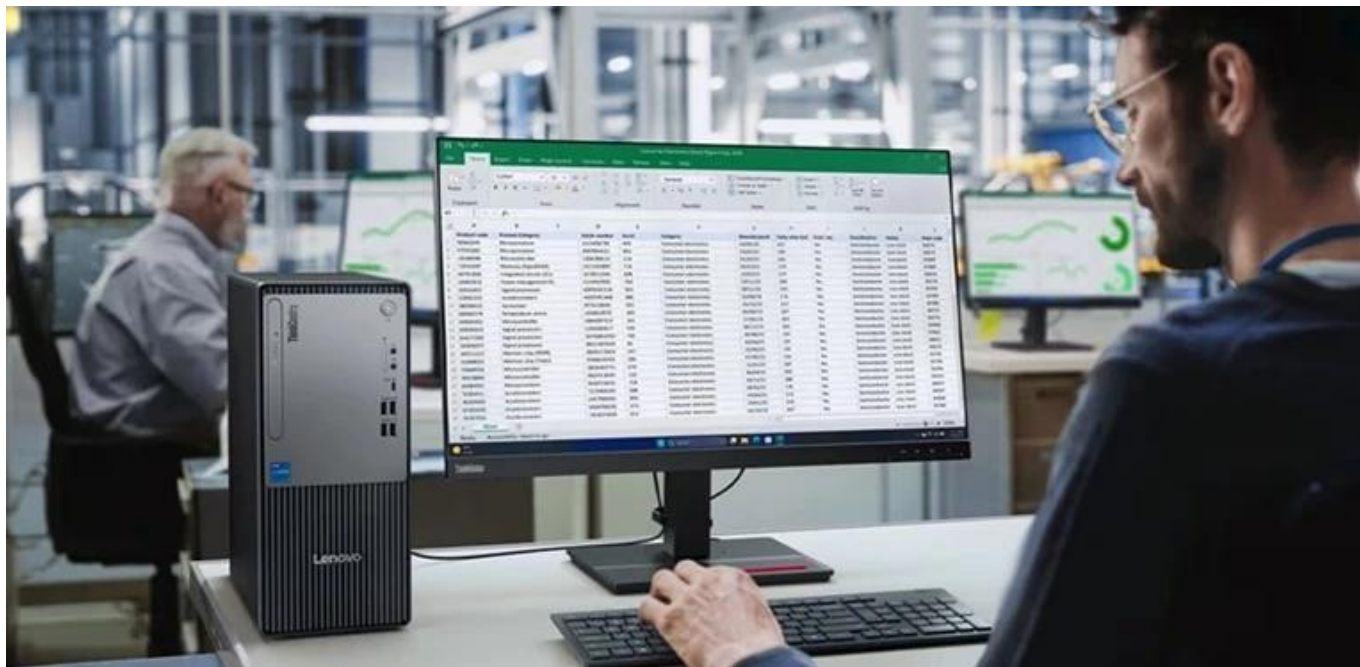

Stolní počítač Lenovo ThinkCentre Neo 50t Gen5 TWR zvládne i ty nejnáročnější projekty. Je to výpočetní titán, který se nezalekne žádné výpočetní výzvy nebo digitálního média. O výkon se stará **procesor Intel Core i7 14. generace**, který disponuje silou pro provoz moderního softwaru a plynulost všech výpočetních procesů.

Ve spojení se **16GB RAM typu DDR5** je zajištěna také svižná odezva i při multitaskingu. **SSD jednotka s kapacitou 512 GB** přináší bleskovou rychlost při spouštění aplikací a celého systému. Zapněte stolní počítač **Lenovo ThinkCentre Neo 50t Gen5 TWR** a jedte na plný výkon.