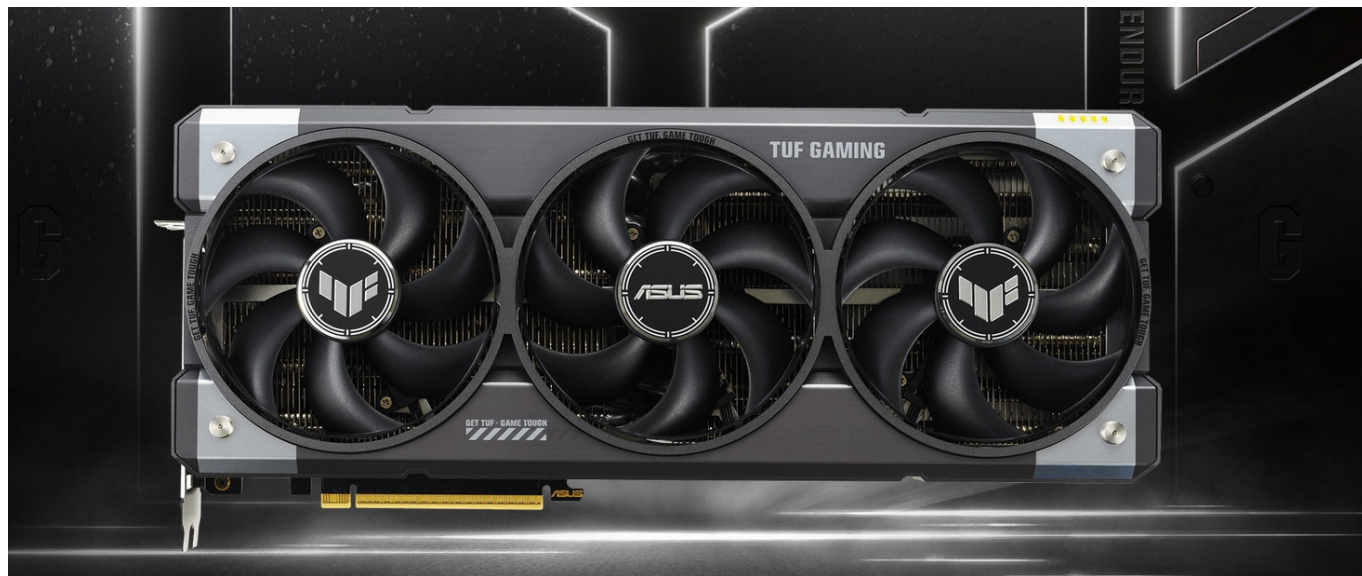

Stav: Nové zboží

Popis**ASUS TUF GAMING GeForce RTX 5060 Ti - odolnost a výkon bez kompromisů**

Grafická karta **ASUS TUF GAMING GeForce RTX 5060 Ti** je připravena být nejlepší. Disponuje vylepšeným chlazením i napájením, takže si poradí s jakoukoli zátěží, která se na ni chystá. Kromě toho se vyznačuje také posíleným designem – **speciálním kovovým exoskeletem**, který zajišťuje mimořádnou pevnost a odolnost. Je poháněna **architekturou NVIDIA Blackwell** a obsahuje nepřeberné množství technologií jak pro hráče, tak tvůrce obsahu.