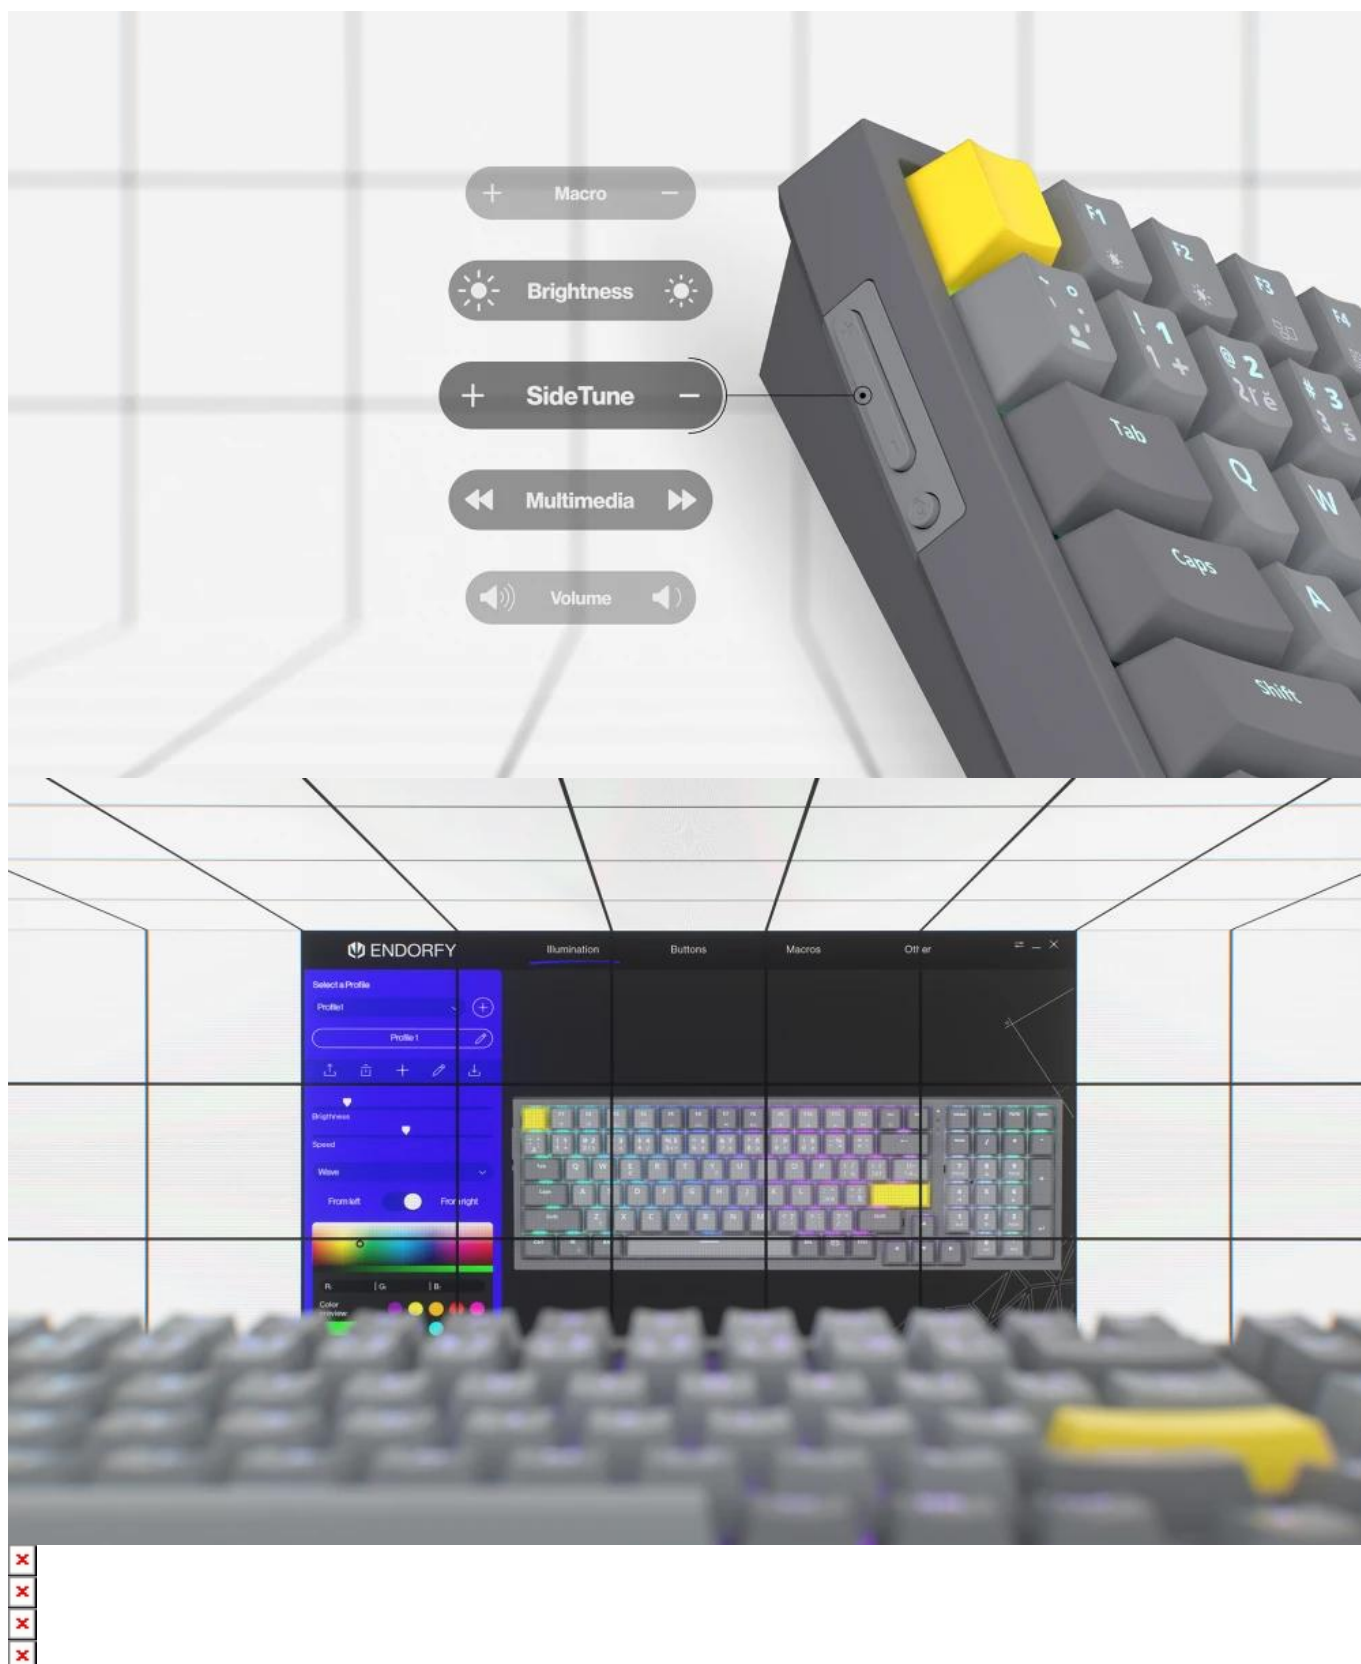

To vše dělá z modelu Celeris 1800 ideální nástroj pro produktivní práci i hraní.

Součástí balení je kabel USB-C na USB, bezdrátový USB přijímač, nástroj na odstraňování kláves, nástroj na odstraňování spínačů, sada šedých kláves Enter a Esc a sada kláves určených pro macOS.

ZÁKLADNÍ SPECIFIKACE

Rozhraní: 2,4 GHz (USB adaptér), Bluetooth, USB-C

Rozložení kláves: americké