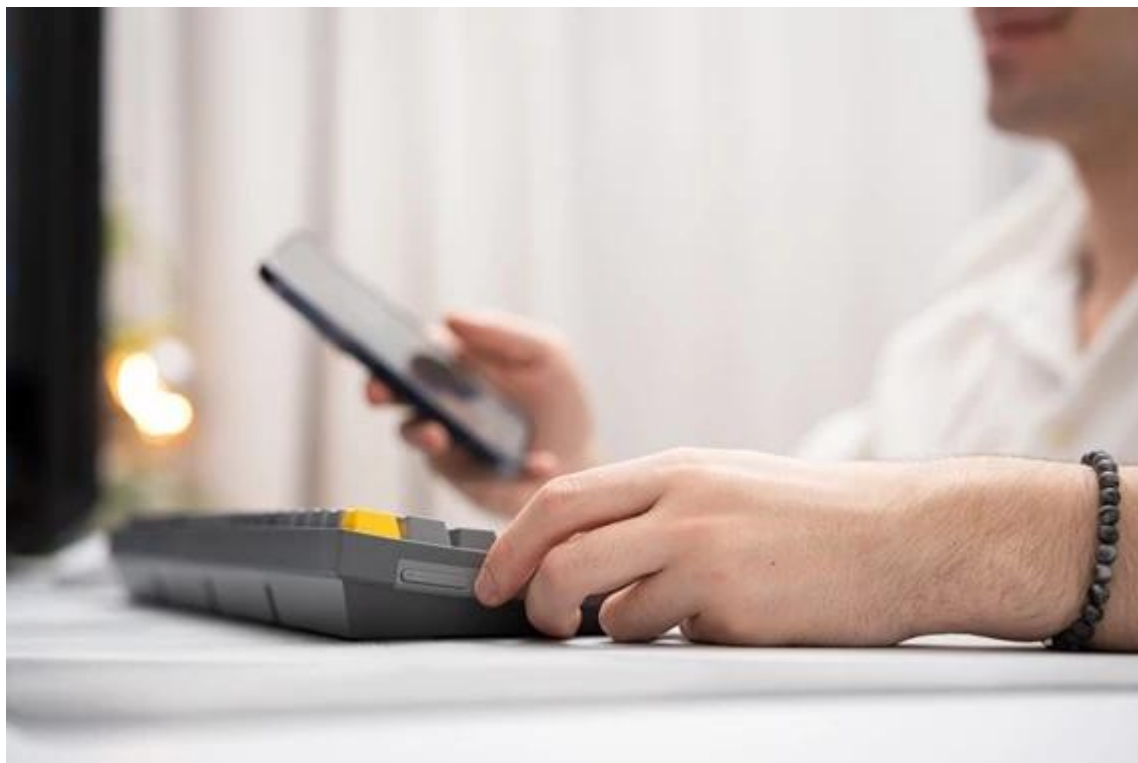

Bezdrátová klávesnice Endorfy Celeris 1800 kombinuje elegantní design s kvalitními spínači a podporuje dokonale plynulé a přesné ovládání her. Součástí klávesnice je rovněž **numerický blok**, takže se plnohodnotně uplatní také při pracovních činnostech. Rozložení jednotlivých kláves **optimalizuje celkovou velikost**, a tak při menších rozměrech získáte model, který disponuje všemi funkcemi standardní klávesnice.

Mechanická klávesnice Endorfy Celeris 1800 je na zadní straně vybavena praktickým **přepínačem, který zajistí kompatibilitu jak se systémy s operačním systémem Windows, tak macOS**. Díky tomu můžete plynule přecházet mezi systémy, respektive různými zařízeními. Bezdrátové připojení pomocí **Bluetooth** nebo **USB adaptéru** (2,4 GHz) vám umožní spárování s PC, herní konzolí. Nechybí ani rozhraní **USB-C** pro kompatibilitu s dalšími zařízeními.

Klávesnice Endorfy Celeris 1800 je vybavena na boční straně tlačítka **Side Tune** - inspirované smartphony. Umožní vám ovládat hlasitost, aniž byste museli myši zdlouhavě hledat a klikat na správnou ikonu. Můžete také upravit jejich funkci a vytvořit makra nebo zkratky pro kancelářskou činnost.

Jednotlivé konstrukční prvky klávesnice jsou navrženy tak, aby poskytovaly maximální pohodlí. Konstrukce je pevná a efektivně **snižuje vibrace** při jakékoli činnosti - od gamingu po psaní. Horní deska je vyztužena **epoxitovým laminátem** ze skelných vláken, díky čemuž zvládne vysokou provozní zátěž a mechanický tlak. **Kvalitní spínače** přesně a hladce reagují na každý stisk a dvoustupňové provedení se stlačenou pružinou vnímá rozdíl v tlaku a síle, což oceníte zejména při