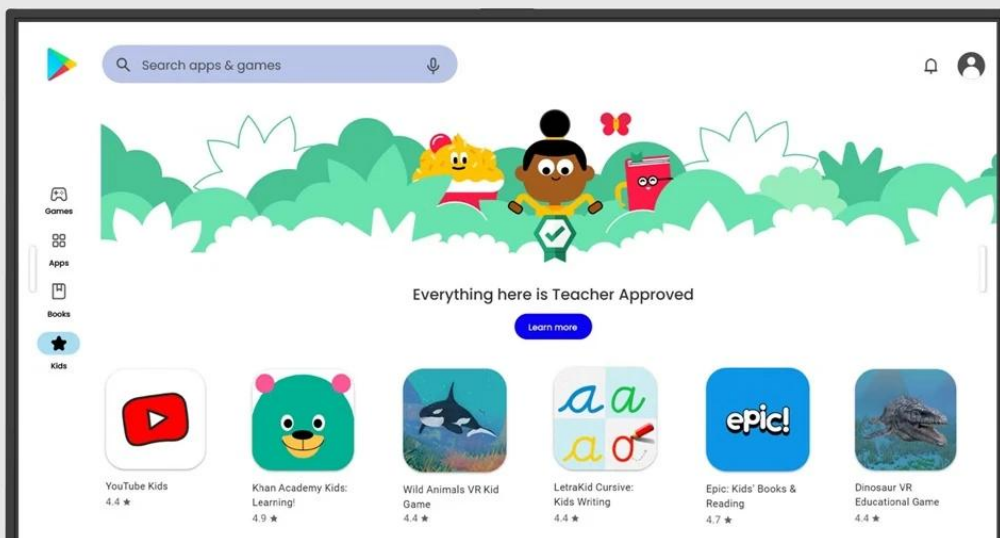

Popis

BenQ SL4304 - prezentace ožijí v přesných barvách

Digitální panel BenQ SL4304 pro prezentace a předávání informací na **displeji s úhlopříčkou 43"**. Vyznačuje se profesionálním vykreslením a podáním barev, které divákům, klientům nebo studentům vytřou zrak. Tento model splňuje **certifikace Pantone Validated a Pantone SkinTone Validated**, takže veškeré barvy jsou reprodukovány s **99% pokrytím barevného prostoru sRGB**.

Ve spojení s ultra **jemným rozlišením obrazu 4K** vypadá každý zobrazený detail přesně tak, jak má. Mimořádně věrné zobrazení včetně barev je ideální pro grafiky, designéry, všechny náročné uživatele a diváky, kteří si potrpí na dokonalost.

Díky **antireflexnímu povrchu** a **jasu 500 nitů** je obsah na **panelu BenQ SL4304** skvěle viditelný a čitelný i v osvětlených prostorách.

Mezi další přednosti patří **certifikace Google EDLA**, díky které získáte přístup k ekosystému Googlu a aplikacím v obchodě Google Play. Funkce digitálního panelu BenQ SL4304 zahrnují speciální režimy zobrazení - **M-Book Mode** pro přesné barvy MacBooku, **Sketch Mode** pro umělce nebo **Cinema Mode** pro fanoušky filmů a videí.

BenQ SL4304

Profesionální informační displej s certifikací Pantone Validated a Google EDLA pro dokonalou reprodukci barev a snadnou správu obsahu.

BenQ SL04 představuje první řadu informačních displejů na světě s certifikací **Pantone Validated** a **Pantone SkinTone Validated**, která přináší věrnou reprodukci barev s **99% pokrytím barevného prostoru sRGB**. Díky **Google EDLA certifikaci** získáte **přístup k obchodu Google Play** a plnohodnotným Google službám, které usnadňují správu obsahu a komunikaci ve školách, firmách i veřejných prostorách.