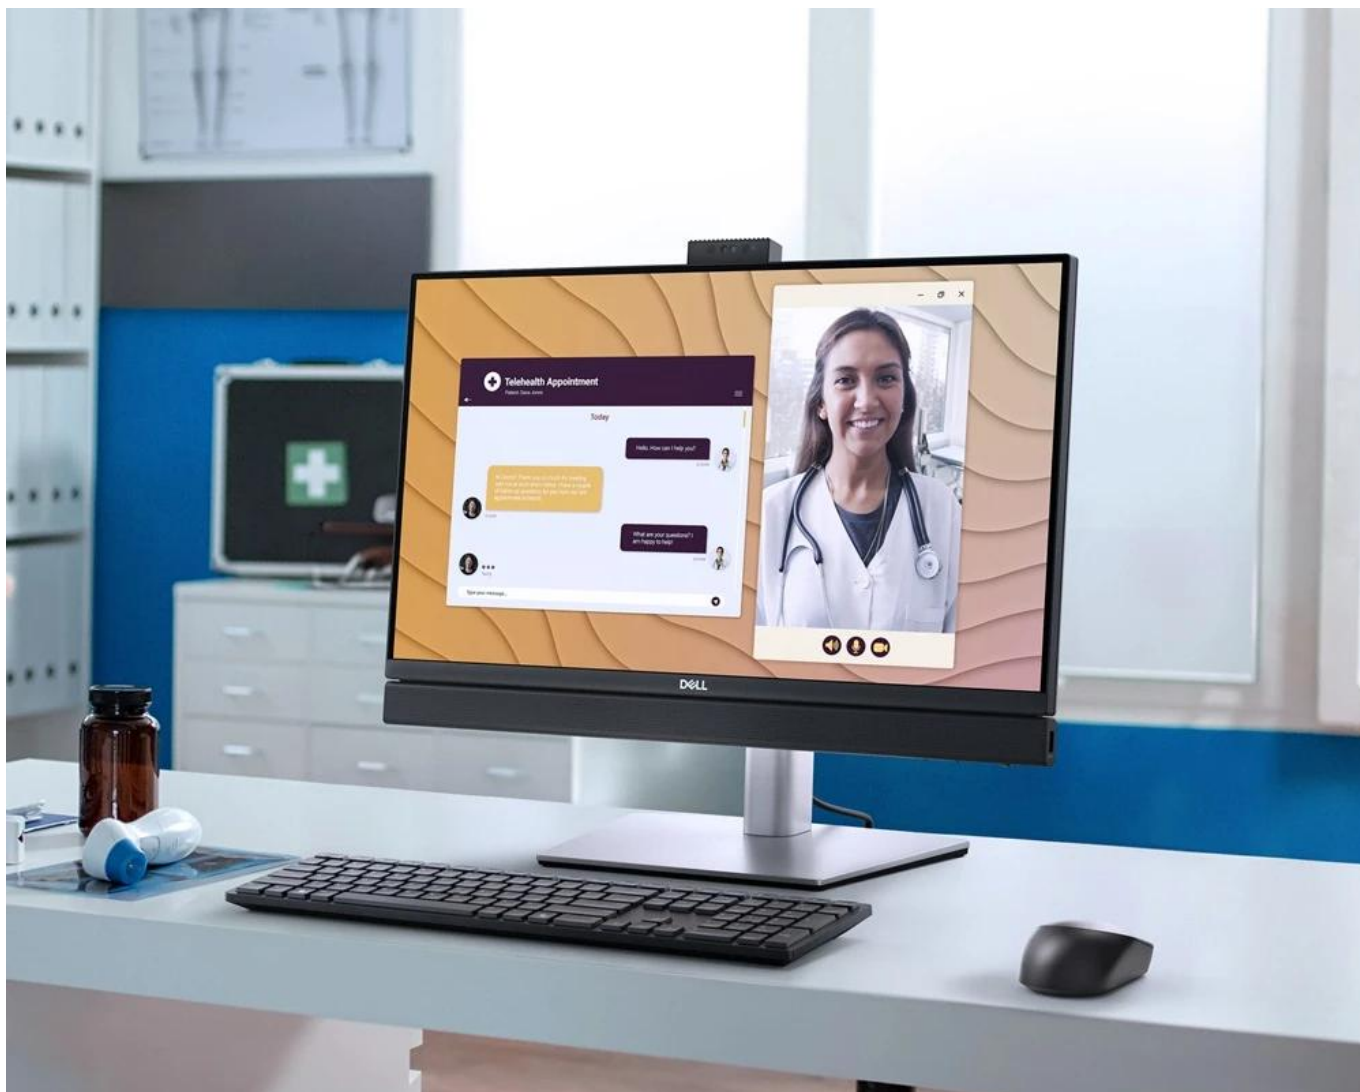

Stolní počítač Dell Pro 24 AIO QC24250 v sobě kombinuje eleganci, praktický design a výkon, navíc okořeněný umělou inteligencí. Nabízí vše, co potřebujete pro snadnější pracovní život, efektivní plnění úkolů i každodenní multimediální zábavu. **All-in-One počítač Dell Pro 24 AIO QC24250** díky své konstrukci integruje všechny komponenty do jednoho monitoru.

Výrazně tak **šetří místo na vašem stole**, kde se nepovalují další nadbytečné kabely. Nevzhlednou bednu pod stolem nahradí stylový a štíhlý monitor, který vám umožní plné nasazení bez kompromisů. Počítač **Dell Pro 24 AIO QC24250** disponuje **procesorem Intel Core Ultra 7**, který zvládne kancelářskou práci i provoz moderního softwaru. Ve spojení se **16GB RAM DDR5** si poradí i s pořádnou dávkou **multitaskingu** a šlape plynule i při vysoké zátěži a s celou řadou aplikací běžících současně.

CPU Intel Core Ultra 7 265 je osazen specializovanou **jednotkou NPU (Neural Processing Unit)**, která je navržena pro výpočetní procesy spojené s **umělou inteligencí**. Umožní rychlé zpracování úloh, které využívají **nástroje AI**, paralelní výpočty dat, generování obsahu a další operace.

Displej s úhlopříčkou 23,8" produkuje obraz ve **Full HD** rozlišení a je vhodný pro práci i sledování multimédií. **SSD úložiště** podpoří vaši produktivitu rychlým přístupem k datům, načítáním aplikací i celého systému. **Kapacita 512 GB** je ideální pro ukládání jak firemních souborů, tak multimédií.