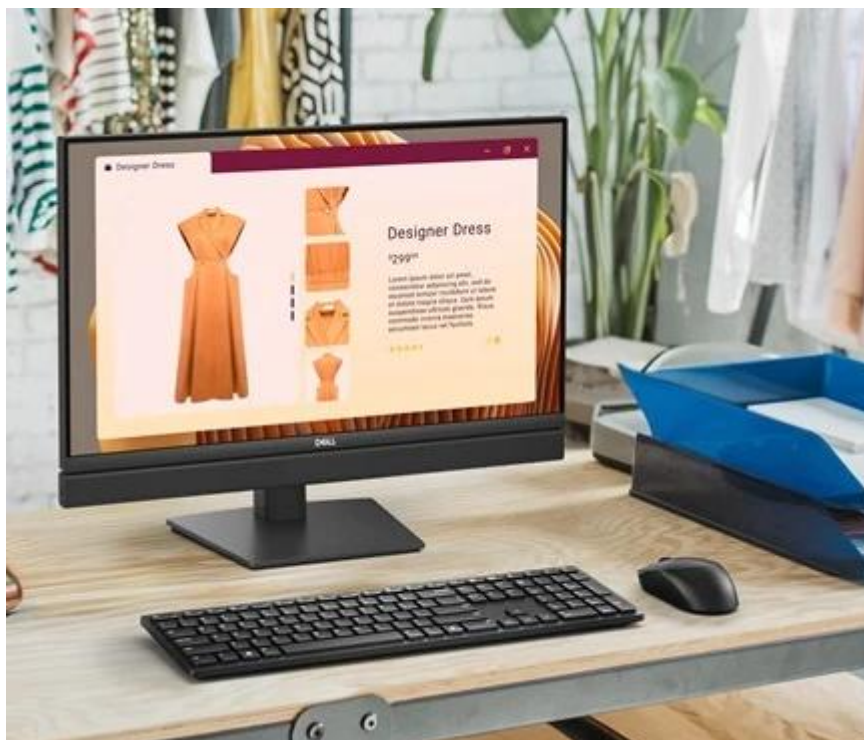

Stolní počítač Dell Pro 24 AIO QC24250 v sobě kombinuje eleganci, praktický design a výkon, navíc okořeněný umělou inteligencí. Nabízí vše, co potřebujete pro snadnější pracovní život, efektivní plnění úkolů i každodenní multimediální zábavu. **All-in-One počítač Dell Pro 24 AIO QC24250** díky své konstrukci integruje všechny komponenty do jednoho monitoru.

Výrazně tak **šetří místo na vašem stole**, kde se nepovalují další nadbytečné kabely. Nevzhlednou bednu pod stolem nahradí stylový a štíhlý monitor, který vám umožní plné nasazení bez kompromisů. Počítač **Dell Pro 24 AIO QC24250** disponuje **procesorem Intel Core Ultra 7**, který zvládne kancelářskou práci i provoz moderního softwaru. Ve spojení se **16GB RAM DDR5** si poradí i s pořádnou dávkou **multitaskingu** a šlape plynule i při vysoké zátěži a s celou řadou aplikací běžících současně.

Displej s úhlopříčkou 23,8" produkuje obraz ve **Full HD** rozlišení a je vhodný pro práci i sledování multimédií. **SSD úložiště** podpoří vaši produktivitu rychlým přístupem k datům, načítáním aplikací i celého systému. **Kapacita 512 GB** je ideální pro ukládání jak firemních souborů, tak multimédií.

Počítač je vybaven **16 GB DDR5** operační paměti s frekvencí až **5600 MT/s** a **512GB SSD** úložištěm pro rychlý přístup k vašim datům. Integrovaná grafika zajišťuje plynulé zobrazení obsahu na displeji. Součástí monitoru je výškově nastavitelný stojan pro maximální ergonomii a pohodlí při práci.