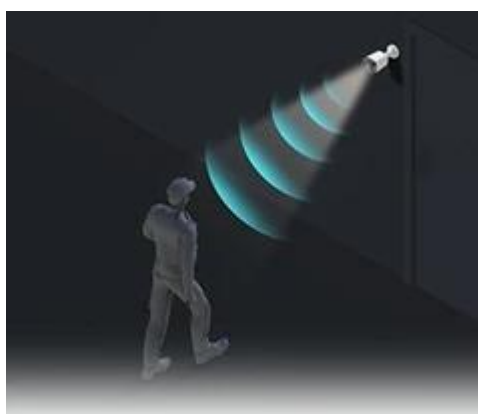

Bezpečností IP kamera EZVIZ H3K PoE 4K, která není jen pro parádu, ale postará se o zabezpečení venkovního prostoru. Nekalosti vidí ve dne i v noci a spolehlivě rozpozná člověka nebo automobil. Kamera podporuje záznam v ultra jemném **rozlišení 4K**, díky čemuž je obraz jasný, ostrý a čitelně odhalí i drobné detaily.

Pokud venku zrovna nesvítlí sluníčko nebo je tma, disponuje kamera **IR přísvitem do vzdálenosti 30 m**, takže noční hodiny rozhodně nehrají ve prospěch nezvaného návštěvníka. Naopak, v případě rizikové detekce obsahuje systém aktivní ochrany v podobě sirény a stroboskopu, takže spolehlivě odstraší vetřelce dřív, než sáhne na kliku.

EZVIZ H3K PoE 4K má ve výbavě také reproduktor a mikrofon pro obousměrnou komunikaci, takže se pohodlně můžete domluvit s pošťákem nebo kurýrem. **System PoE** umožní snadné připojení kamery a jeden kabel zvládne jak napájení, tak přenos dat. Pro potřeby venkovního využití je tělo kamery zhotoveno z odolné hliníkové slitiny a splňuje **stupeň krytí IP67**, takže ji nepoškodí déšť, mráz nebo vysoké teploty.