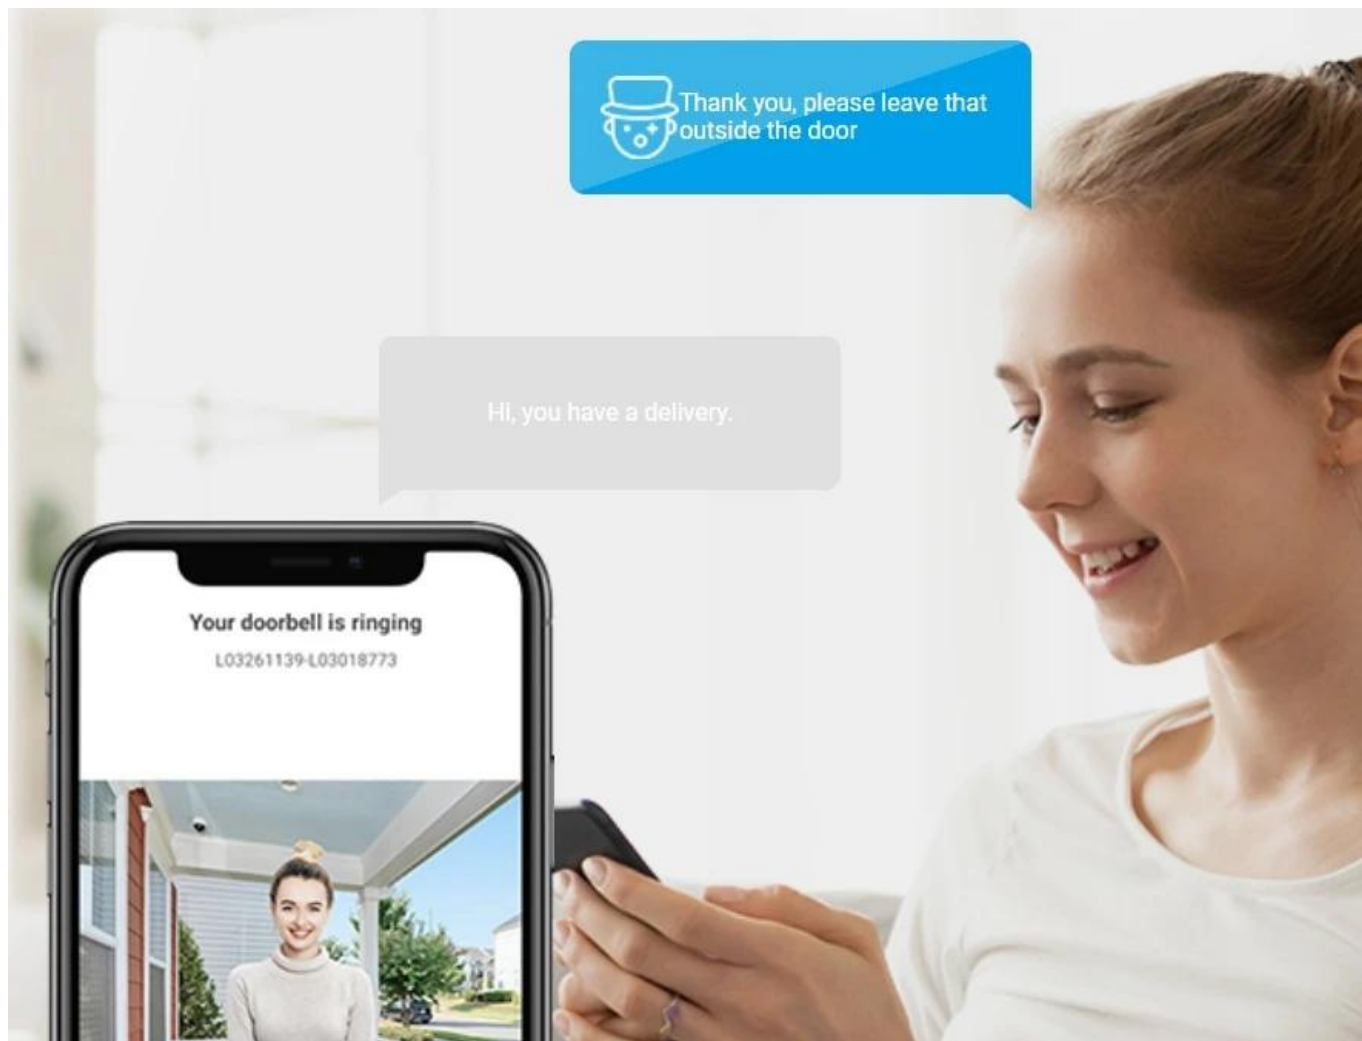

**Popis****EZVIZ HP7 Pro 4K - inteligentní ostraha vašeho domova**

S **pokročilým dveřním videotelefonem EZVIZ HP7 Pro 4K** vstoupíte do nové éry zabezpečení – doslova. Tento model obsahuje kameru pro snímání obrazu ve **4K kvalitě**, využívá moderní biometrickou technologii pro identifikaci návštěvníka a **chytré funkce** pro zvýšené zabezpečení a uživatelský komfort.

**4K UHD kamera** zajistí dokonale ostrý a detailní obraz, který zaručí přesnou identifikaci osoby v reálném čase. Pro přístup složí **technologie rozpoznání dlaně** nebo **3D obličej**, takže proces odemknutí je zcela bezpečný a umožní vstup pouze oprávněným osobám. Mezi další funkce patří **inteligentní detekce pohybu** v povolených zónách nebo **dotykový displej** pro jednoduchou obsluhu a komunikaci s návštěvníky.

**Systém EZVIZ HP7 Pro 4K** dále podporuje různé způsoby přístupu pro různé uživatele, a to pomocí **RFID čipů, hesla, QR kódu**, nebo dokonce vzdáleně přes **aplikaci EZVIZ**. Ve výbavě nechybí ani zabudovaný **reproduktor a mikrofon** k efektivní obousměrné komunikaci. Jakmile se někdo blíží ke dveřím, budete okamžitě informováni a můžete zahájit hovor z pohodlí domova. Pro spolehlivé připojení v celé domácnosti slouží **Wi-Fi 6**.

identity a vynikající kvalitu obrazu. Díky integrovanému **AI čipu** dokáže zařízení rozpoznat uživatele podle jedinečného vzoru žil v dlani nebo pomocí **3D rozpoznávání obličeje**, což zajišťuje bezpečný přístup pouze pro oprávněné osoby.