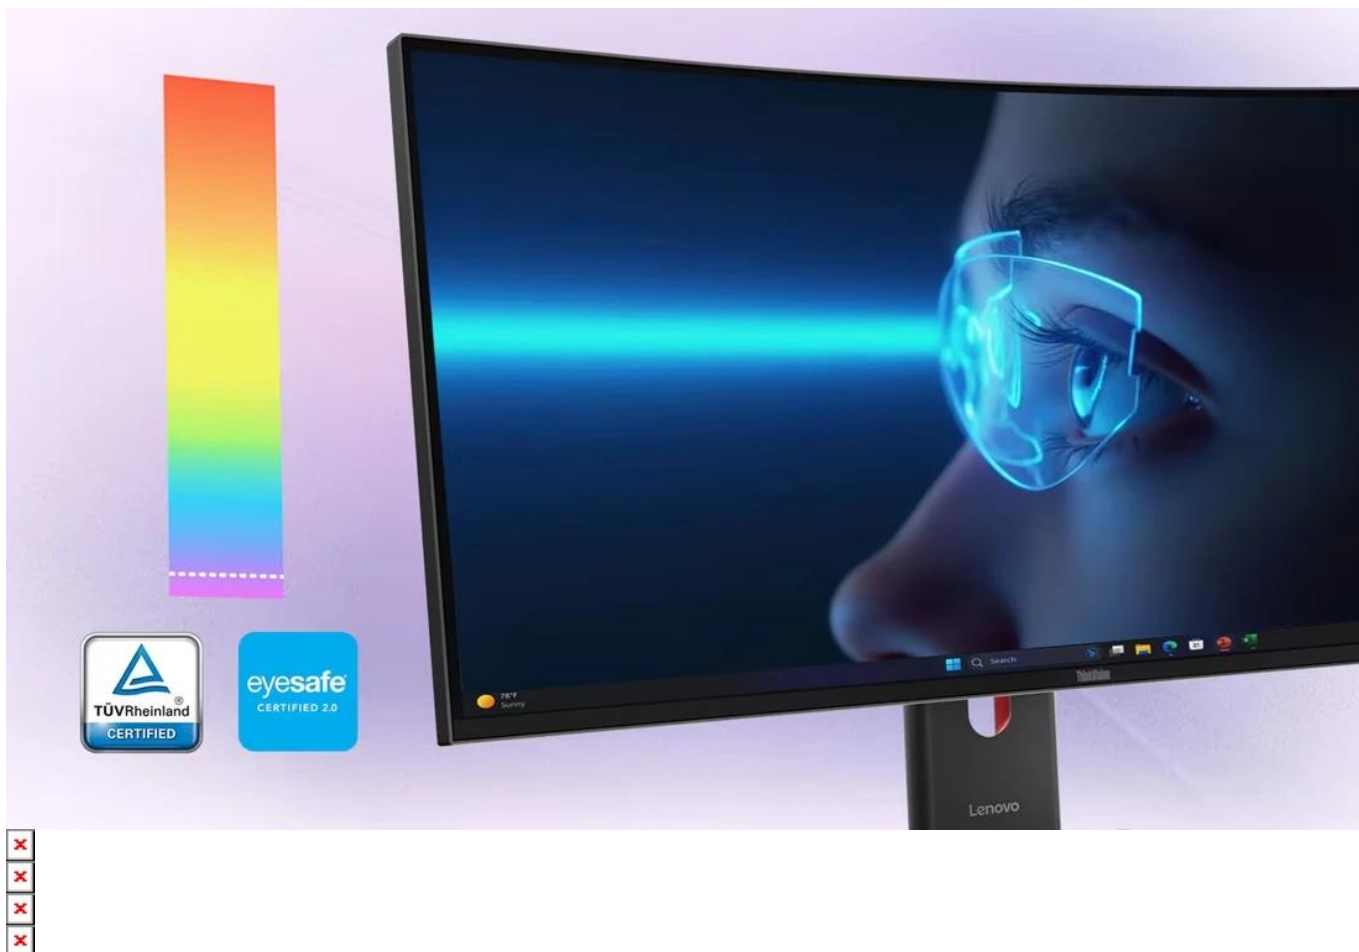

Monitor Lenovo ThinkVision T34WD-40 s prohnutým displejem, který je určen pro náročnou práci a multitasking. Velká **obrazovka s úhlopříčkou 34 palců** přehledně zobrazí několik aplikací a oken současně. Tím přispívá ke zvýšené produktivitě a nasazení ve firemní nebo domácí kanceláři. **Zakřivený design** podporuje panoramatické zobrazení a komfortní sledování po dlouhou dobu.

Neopomíná ani bohatou výbavu a **konektivitu**, a tak se uplatní ve spojení s kancelářským PC, domácí pracovní stanicí nebo při kreativní tvorbě. Prohnutý monitor **Lenovo ThinkVision T34w-40** produkuje **obraz v rozlišení 3440 x 1440 pixelů** ve **formátu 21 : 19**, díky čemuž je ideální pro práci s více aplikacemi, tabulkami nebo dokumenty.

Zakřivení 1500R podporuje přirozené zorné pole, což vede k menší námaze a únavě očí. Mezi konektory nechybí rozhraní **USB-C s technologií Power Delivery** o výkonu až 100 W. Díky tomu můžete napájet moderní notebooky a současně přenášet data i video signál jediným kabelem. Mezi další přítomná rozhraní patří **HDMI 2.1, DisplayPort 1.4 a Gigabit Ethernet**, takže monitor Lenovo ThinkVision T34WD-40 je kompatibilní s celou řadou periférií a PC systémů.

Lenovo ThinkVision T34WD-40

Ultraširoký zakřivený monitor pro maximální produktivitu s pokročilými funkcemi.

Lenovo ThinkVision T34WD-40 je profesionální **34" zakřivený monitor** s poměrem stran 21 : 9, který výrazně zvyšuje vaši produktivitu. Díky **zakřivení 1500R** a **rozlišení 3440 × 1440 pixelů** poskytuje dokonalý přehled a pohodlí při dlouhodobé práci. VA panel zajišťuje **široké pozorovací úhly 178°/178°**, což umožňuje snadnou spolupráci s kolegy.