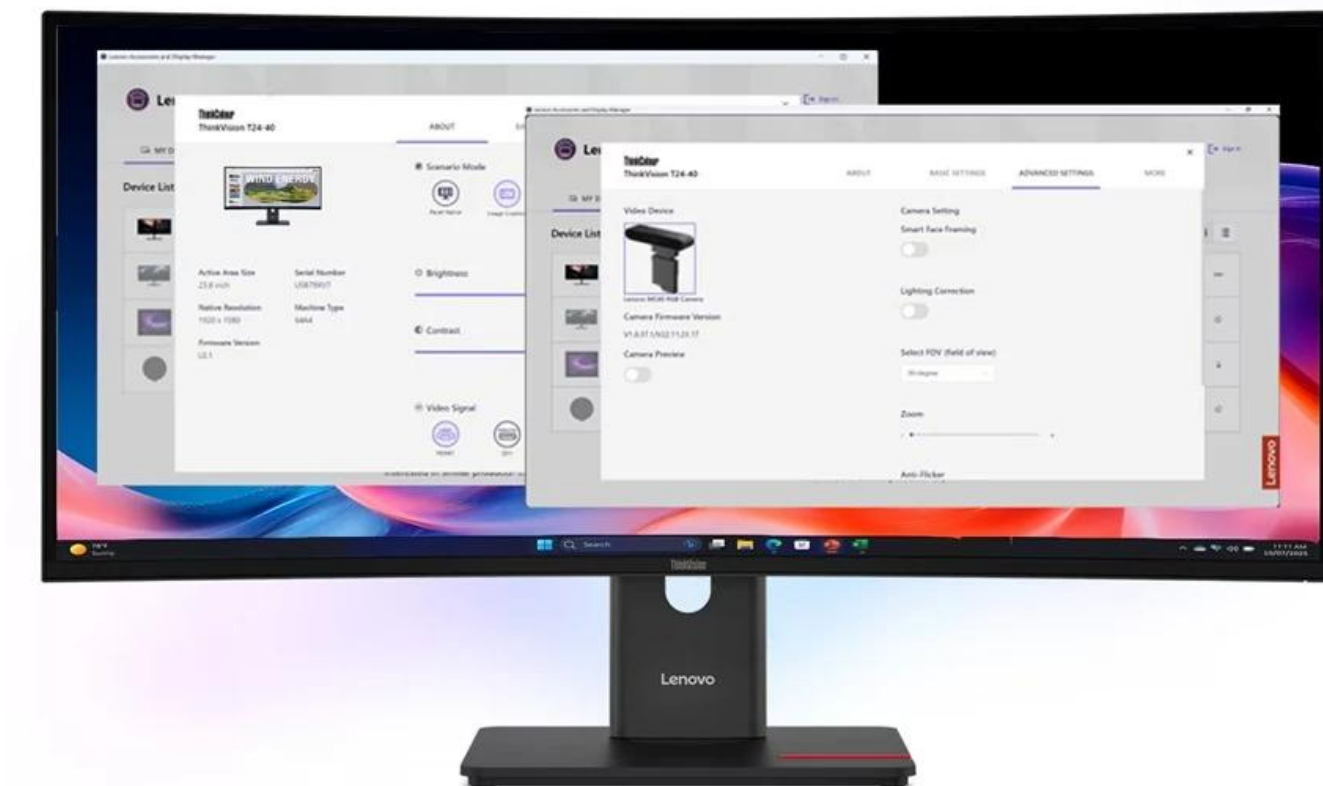

Monitor Lenovo ThinkVision T34WD-40 s prohnutým displejem, který je určen pro náročnou práci a multitasking. Velká **obrazovka s úhlopříčkou 34 palců** přehledně zobrazí několik aplikací a oken současně. Tím přispívá ke zvýšené produktivitě a nasazení ve firemní nebo domácí kanceláři. **Zakřivený design** podporuje panoramatické zobrazení a komfortní sledování po dlouhou dobu.

Neopomíná ani bohatou výbavu a **konektivitu**, a tak se uplatní ve spojení s kancelářským PC, domácí pracovní stanicí nebo při kreativní tvorbě. Prohnutý monitor **Lenovo ThinkVision T34w-40** produkuje **obraz v rozlišení 3440 x 1440 pixelů** ve **formátu 21 : 19**, díky čemuž je ideální pro práci s více aplikacemi, tabulkami nebo dokumenty.

Lenovo ThinkVision T34WD-40

Ultraširoký zakřivený monitor pro maximální produktivitu s pokročilými funkcemi.

Lenovo ThinkVision T34WD-40 je profesionální **34" zakřivený monitor** s poměrem stran 21 : 9, který výrazně zvyšuje vaši produktivitu. Díky **zakřivení 1500R** a **rozlišení 3440 × 1440 pixelů** poskytuje dokonalý přehled a pohodlí při dlouhodobé práci. VA panel zajišťuje **široké pozorovací úhly 178°/178°**, což umožňuje snadnou spolupráci s kolegy.

- Ultraširoký 34" VA panel s rozlišením 3440 × 1440 pixelů a zakřivením 1500R
- Variabilní obnovovací frekvence 48-120 Hz pro plynulé zobrazení a úsporu energie
- Podpora HDR10 pro vylepšený dynamický rozsah a realističtější zobrazení
- USB-C s Power Delivery až 100 W pro napájení notebooku a přenos dat
- Kompletní konektivita včetně HDMI 2.1, DisplayPort 1.4 a Gigabit Ethernet
- Ergonomický stojan s nastavením výšky, náklonu a otáčení
- Technologie pro ochranu zraku s certifikací TÜV Rheinland Eye Comfort 5 Stars
- Podpora správy přes Lenovo Display Fleet Manager (LDFM)