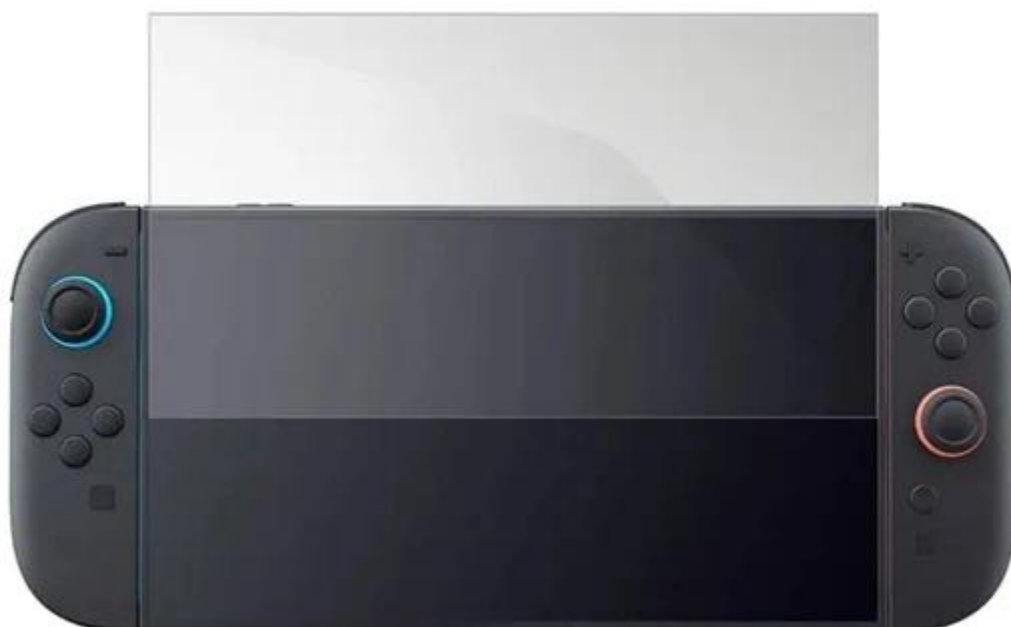

**SUBSONIC BY SUPERDRIVE FÓLIE PRO SWITCH 2**

Cena celkem:

**205 Kč**  
**(bez DPH: 169 Kč)**

Běžná cena:

**225 Kč**

Ušetříte:

**20 Kč**

Kód zboží:

NBTPRO0351

Part No.:

SA5712

Záruka:

24 měs.

Stav:

Nové zboží

**Popis****SUBSONIC by SUPERDRIVE fólie pro Switch 2 - nový level proti poškrábání**

Nenechte svoji herní **konzoli Nintendo Switch 2** napospas upatlaným prstům, škrábancům nebo nečekaným testům odolnosti a chraňte displej **tvrzeným sklem SUBSONIC by SUPERDRIVE**, speciálně navrženým pro Switch 2. **Tvrzené sklo 9H** je navrženo tak, aby pohltilo nárazy a chrání displej před poškrábáním ostrými předměty, jako jsou například klíče. Při nárazu se fólie roztříští na malé neostře částičky, díky čemuž je obrazovka primárně **chráněna před poškozením**.

**Povrchová úprava** je odolná nejen proti škrábancům, ale také prachu. **Instalace je snadná** a podporuje snadné přilnutí k povrchu bez nevzhledných bublin. **SUBSONIC by SUPERDRIVE fólie pro Switch 2** zvýší ochranu displeje a udělá z něj neviditelnou neprůchozí bariéru. Mimořádně tenká fólie dosahuje **tloušťky pouhých 0,24 mm**, díky čemuž je dokonale průhledná a každý pixel oblíbené hry si užijete bez zkraslení.