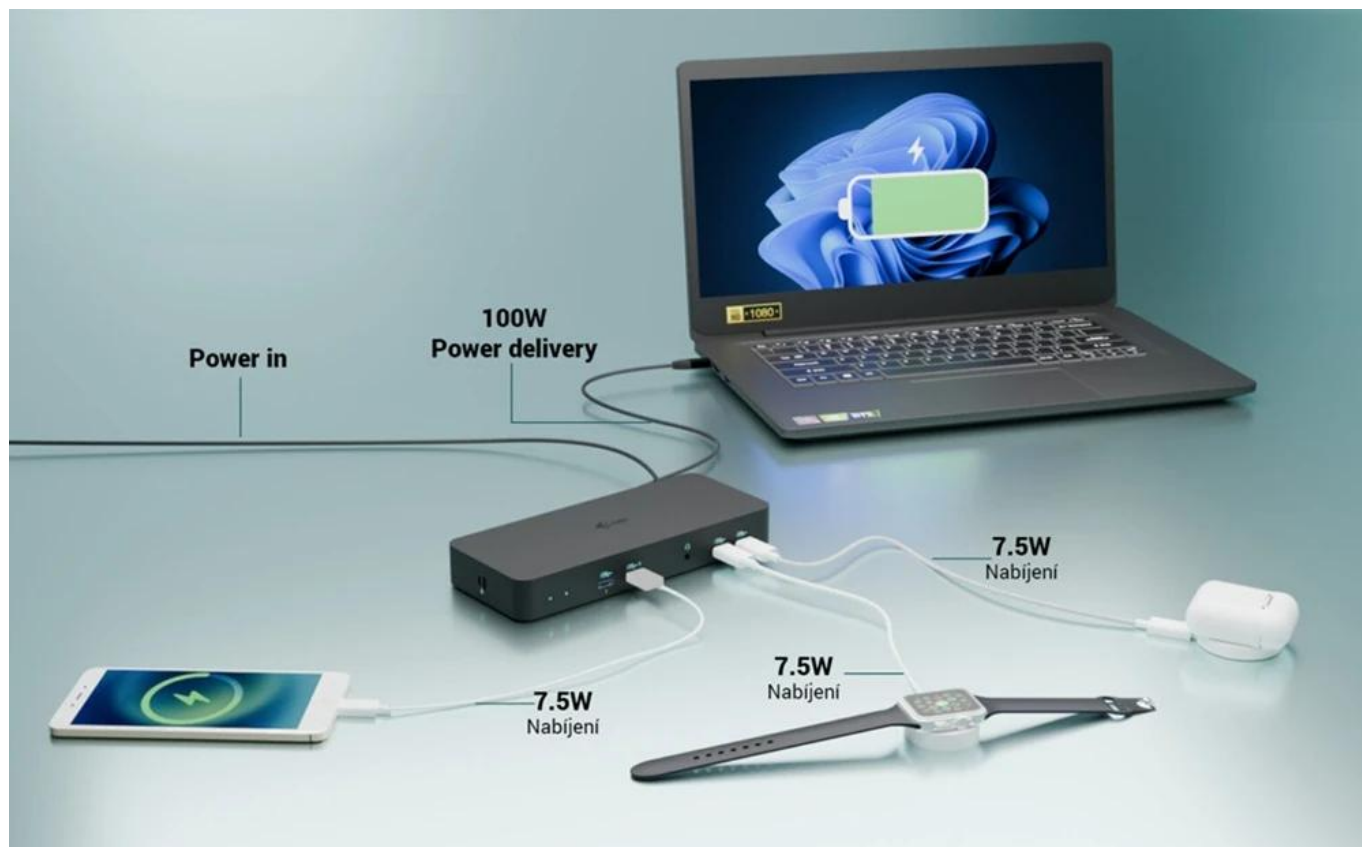

I-TEC USB-C INTELLIGENT TRIPLE DISPLAY DOCKING STATION

Cena celkem:	4 191 Kč
	(bez DPH: 3 464 Kč)
Běžná cena:	4 610 Kč
Ušetříte:	419 Kč
Kód zboží:	DOCTEC0098
Part No.:	C31INTGTRI4KDOCPD
Záruka:	24 měs.
Stav:	Nové zboží

Popis**Dokovací stanice pro profesionály i-tec USB-C Intelligent**

Dokovací stanice i-tec USB-C Intelligent, se kterou zavládne na vašem pracovišti řád a pořádek. Díky rozhraní USB-C je kompatibilní se všemi moderními notebooky vybavenými **porty USB-C, USB4 nebo Thunderbolt 3/4/5**. Umožní vám připojit **až trojici externích monitorů**, takže pracovní plocha dosáhne impozantních rozměrů. Jeden monitor na tabulky, druhý na aplikace a třetí na přehrávání multimédií nebo videohovory? Žádný problém. **Inteligentní gigabitový Ethernet RJ-45** umožní rychlé a stabilní připojení k internetu, takže dění na internetu nebo síťové funkce máte pod kontrolou. Dále nabízí také podporu vzdálené správy, čili IT administrátoři spravovat **dok i-tec USB-C Intelligent** odkudkoliv.

I-TEC USB-C Intelligent Triple Display Docking Station

Výkonná dokovací stanice s podporou až tří externích monitorů s možností plnohodnotné vzdálené správy.

Tato pokročilá dokovací stanice představuje revoluci v dokovacích technologiích díky integrovaným funkcím vzdálené správy. S dedikovaným LAN portem mohou IT administrátoři spravovat dok odkudkoliv - dokonce až na úroveň jednotlivých portů. Software pro vzdálenou správu je dostupný jako volitelné rozšíření, prodává se samostatně. Správa funguje i bez připojení k hostitelskému zařízení, stačí pouze napájení a připojení k firemní síti.