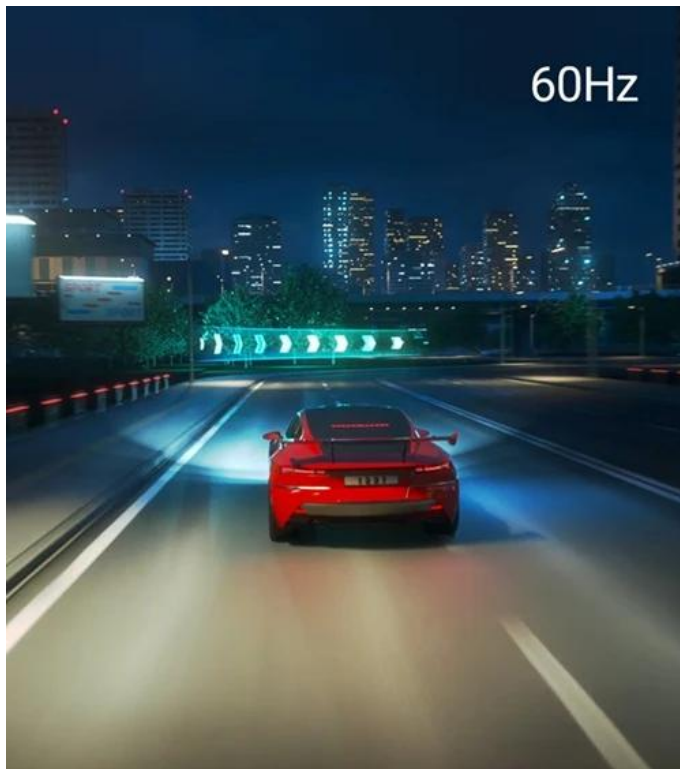

Monitor Dell 32 Plus 4K S3225QC, který si zakládá na realistickém zobrazení. Přináší velký 32palcový OLED displej, na kterém přehledně zobrazíte aplikace, multimédia i ty nejnudnější excelovské tabulky. Díky **moderní OLED technologii a 4K rozlišení** vykreslí obsah do fantastických detailů a s mimořádnou ostrotí, že byste si na objekty chtěli téměř sáhnout.

Monitor Dell 32 Plus 4K S3225QC je široce zaměřena a potěší fanoušky multimédií, gamingu, profesionály a další náročné uživatele. Realistické podání barev díky **99% pokrytí barevného spektra DCI-P3** ocení grafici a tvůrci obsahu. Hráčům nabízí **obnovovací frekvenci 120 Hz** a **ultra nízkou dobu odezvy 0,03 ms** pro hladké a plynulé vykreslování snímků.