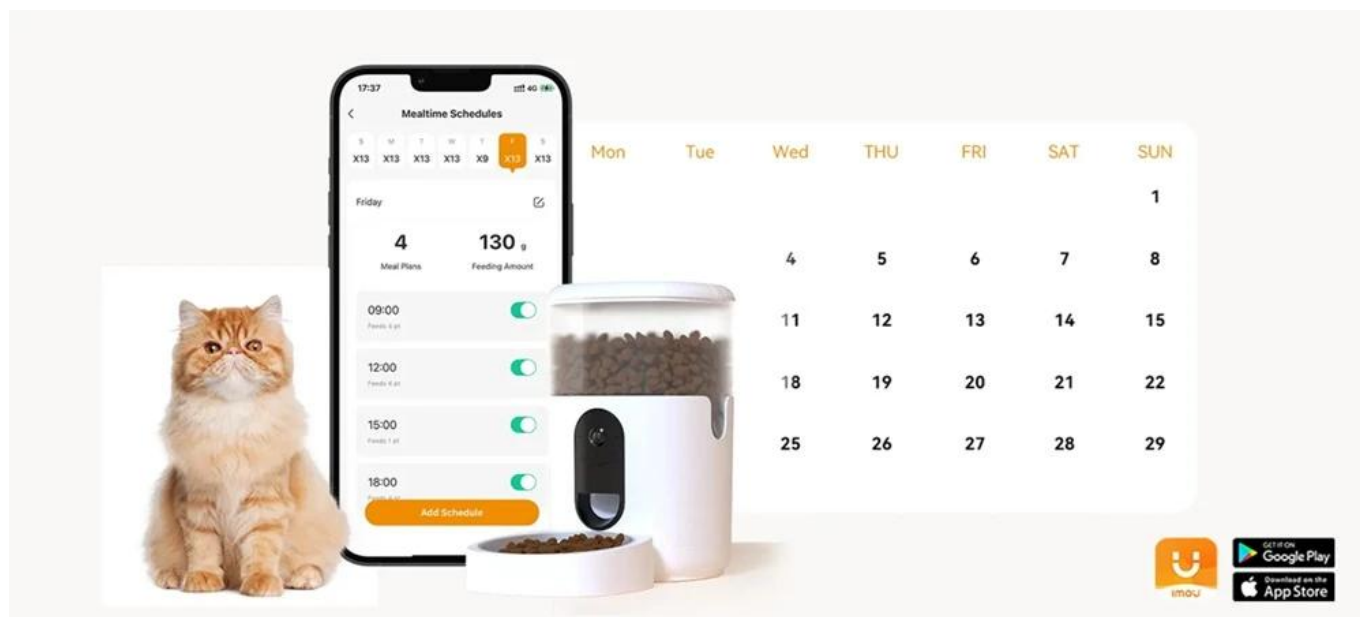

S **chytrým dávkovačem krmiva Imou PF1** bude mít váš chlupáč vždy plnou misku a vy klid na duši. Díky **integrované kameře** můžete svého parťáka sledovat a případně s ním komunikovat odkudkoli přes chytré mobilní zařízení s nainstalovanou **aplikací IMOU Life**.

Ať už jste v práci v kanceláři, na poradě, zkrátka kdekoli mimo domov, vždy máte přehled o tom, co se doma děje, a jestli vám někdo zrovna netrhá vaše oblíbené papuče. Zařízení **Imou PF1** primárně slouží k pravidelnému a dostatečnému dávkování krmiva během celého dne. **Dávkování krmiva dle plánu** zamezí tomu, aby se zvíře přejídalo, jedno nepravidelně nebo vyluxovalo celou misku dřív, než odejdete z domu, a pak nemělo co jíst.

**Zabudovaná 2,5K HD kamera s panoramatickým pohledem** podporuje také režim nočního vidění, díky čemuž můžete mít dokonalý přehled ve dne i v noci. Díky podpoře **obousměrné komunikace**, uslyšíte, když váš pes nebo kočka tropí nějakou neplechu. Mezi další praktické funkce patří například upozornění na zůstatek jídla v misce a možnost **ovládání přes mobilní aplikace** ve vašem telefonu.

#### Imou PF1

Imou PF1 je **chytrý dávkovač krmiva s vestavěnou kamerou**, který umožňuje kompletní dohled nad mazlíčkem včetně sledování příjmu potravy. Díky **360°** rybímu oku můžete vidět panoramatický pohled v rozlišení **2,5K HD** včetně celé misky s jídlem. **AI detekce** mazlíčků a detekce krmení vám pomůže zachytit jejich stravovací návyky. Režim inteligentního dávkování zabraňuje plýtvání jídlem tím, že před plánovaným krmením detekuje, zda v misce zůstalo nějaké jídlo. Ovládání a plánování krmení probíhá přes aplikaci **IMOU Life**. Zařízení také umožňuje zálohování videí do **cloudu** a funguje i při výpadku proudu díky **záložnímu napájení**.