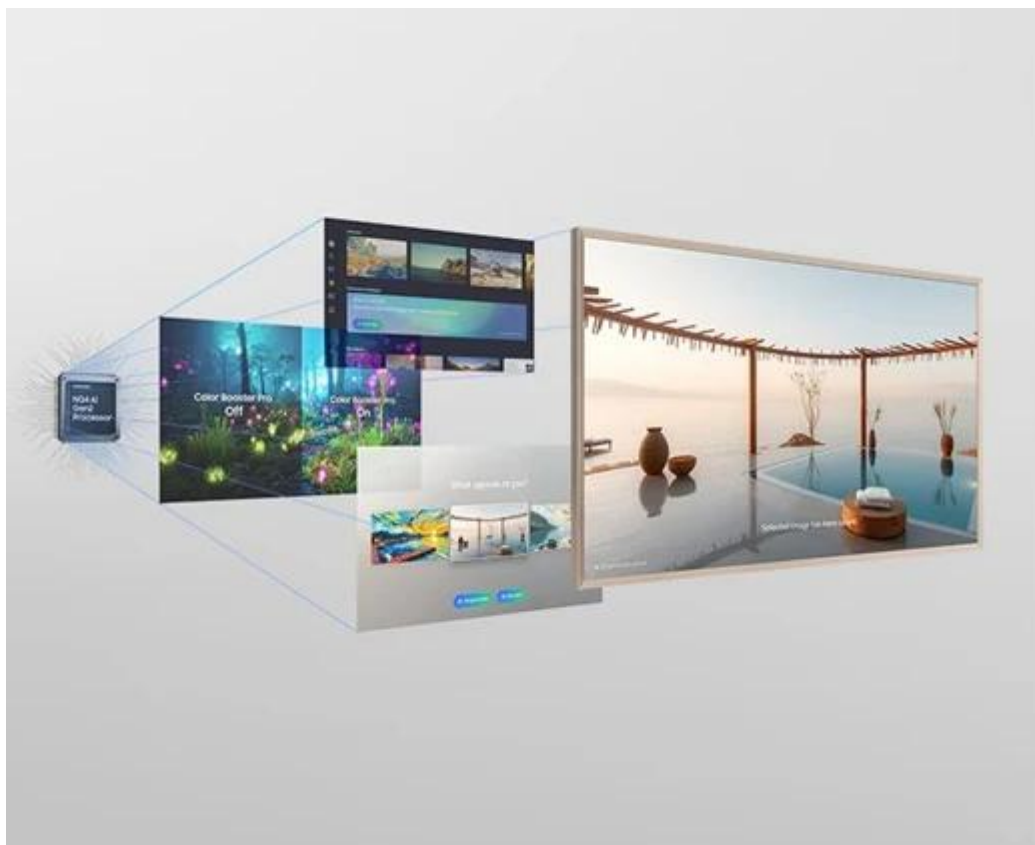

Popis**TV Samsung The Frame QE43LS03F - digitální obraz v obraze**

Samsung The Frame QE43LS03F promění váš obývací pokoj v televizní galerii. **Obrazovka s úhlopříčkou 43 palců** je vyvedena v **provedení obrazového rámu**, díky čemuž dokonale splyne s interiérem. **Unikátní režim Art Mode** promění obrazovku v digitální galerii s přehlídkou uměleckých děl z celého světa nebo vašich fotografií.

Tento model tak spojuje umělecký design s moderními technologiemi a je ideální pro všechny, kteří hledají estetický přesah a výkon. **Samsung The Frame QE43LS03F** je vybaven výkonným **QLED panelem**, který produkuje obraz v ostrém **rozlišení 4K**. Dokáže zachytit každý detail a podpoří špičkovou kvalitu filmů, seriálů, her a dalšího vizuálního obsahu.

Operační systém Tizen přináší funkce **Smart TV**, a to včetně přístupu ke streamovacím službám. S televizorem **Samsung The Frame QE43LS03F** tak multimediální zábava nikdy nekončí.