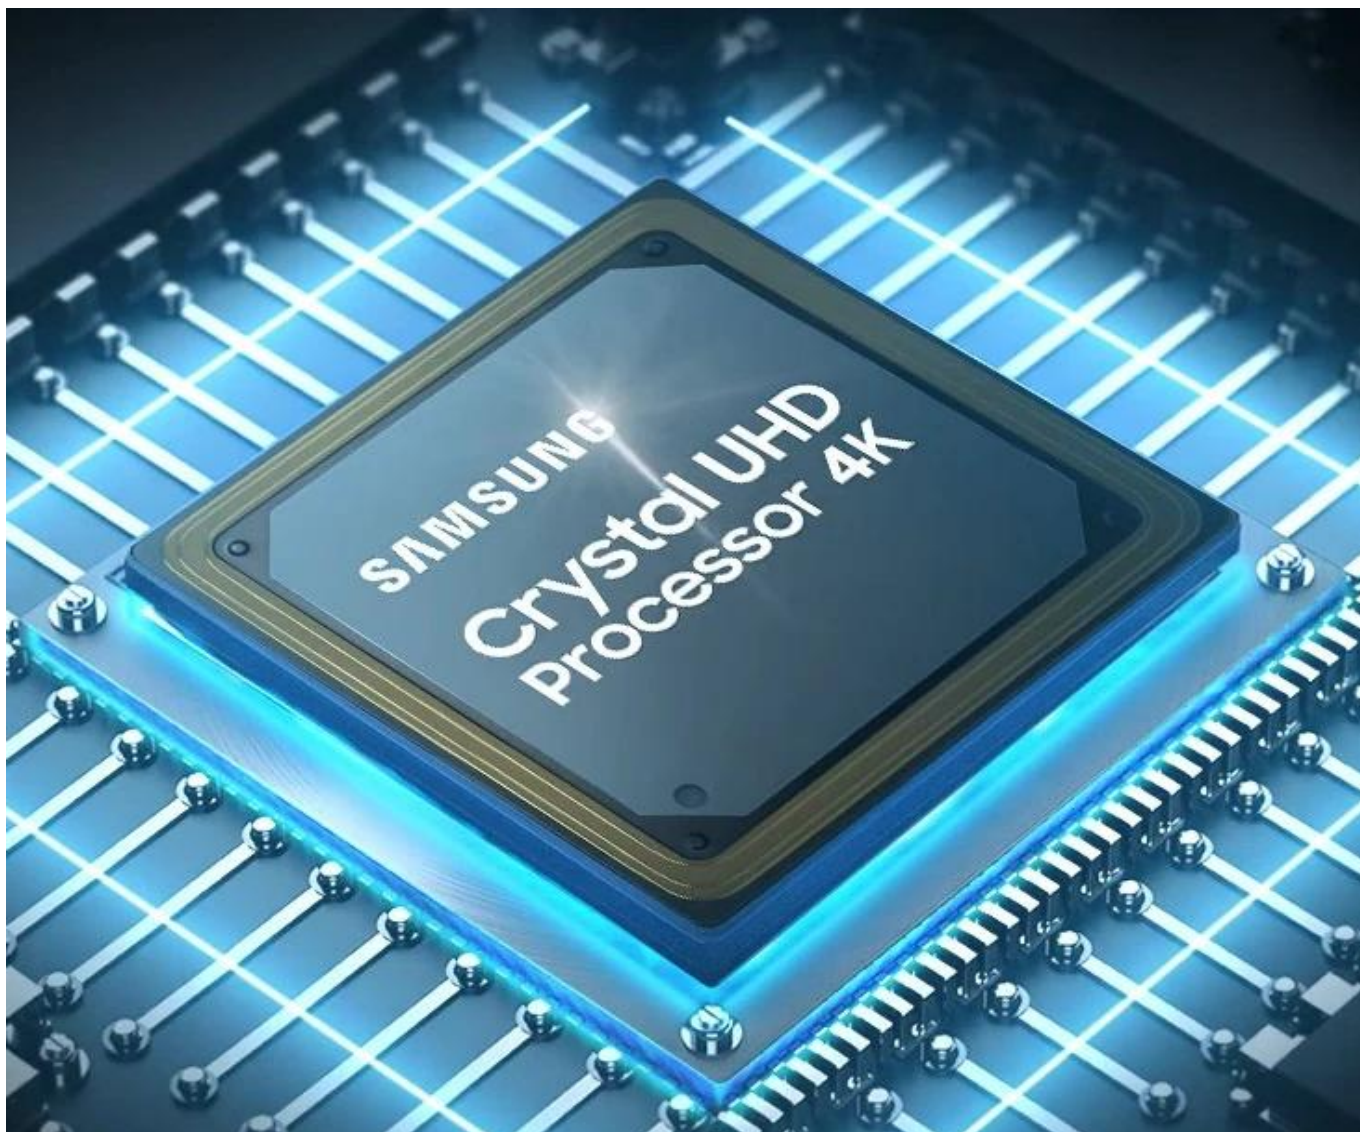

SAMSUNG CRYSTAL UE50U8072F 50"

Cena celkem:	9 446 Kč (bez DPH: 7 807 Kč)
Běžná cena:	10 391 Kč
Ušetříte:	945 Kč
Kód zboží:	TELSAM1292
Part No.:	UE50U8072FUXXH
Záruka:	24 měs.
Stav:	Nové zboží

Popis**Samsung Crystal UHD UE50U8072F - chytré domácí kino**

S **chytrou televizí Samsung Crystal UHD UE50U8072F** si užijete filmové zážitky ve večerních i denních hodinách. Tato modelová řada je navržena pro moderní domácí zábavu a přinese vám takové dojmy, které ve vás budou rezonovat ještě po závěrečných titulcích. **Samsung Crystal UHD UE50U8072F** disponuje obrazovkou s úhlopříčkou 50 palců, na které je neustále na co koukat. **Integrovaný Crystal Processor 4K** vymaluje obraz jako z pohádky – bez ohledu na filmový žánr. Procesor s technologií **upscalingu** zvyšuje rozlišení až na **kvalitu 4K**, přináší širší paletu barev, realistické a detailní vykreslení obrazu. Samozřejmě je dokonale ostrý obraz, který zchytí i velmi jemné detaily.

Smart TV Samsung Crystal UE50U8072F se může pyšnit **designem MetalStream**, který dodá vašemu interiéru punc luxusu. Jednoduchá kovová konstrukce rovněž poskytuje více prostoru pro samotnou obrazovku, takže vám při sledování nebude nic překážet. **Operační systém Tizen Smart TV** představuje uživatelsky přívětivé rozhraní pro přístup ke streamovacím službám a personalizované multimediální zážitky.