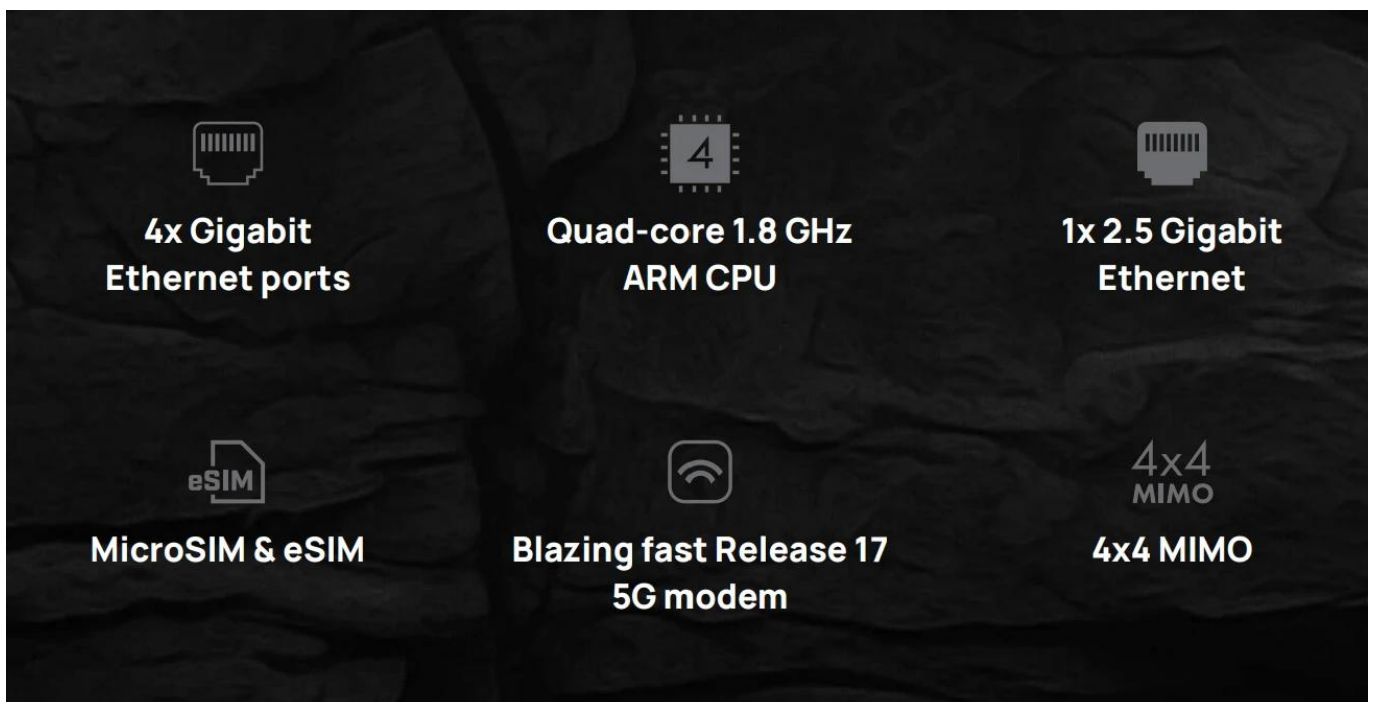

Popis**MikroTik Chateau 5G R17 ax****Výkonný 5G domácí router s podporou eSIM pro okamžité připojení k internetu.**

MikroTik Chateau 5G R17 ax představuje nejnovější generaci 5G routerů s podporou Release 17, který přináší vyšší rychlosti stahování, lepší stabilitu signálu a rychlejší odezvu i v oblastech se slabým pokrytím. Díky integrované **eSIM technologii** se můžete připojit k internetu okamžitě, i když nemáte fyzickou SIM kartu.

Router je vybaven **čtyřjádrovým procesorem ARM** s frekvencí 1,8 GHz, 1 GB RAM a systémem **RouterOS v7**, který nabízí pokročilé možnosti správy sítě. S podporou **4x4 MIMO technologie** a duální **Wi-Fi 6** zajišťuje spolehlivé připojení pro všechna vaše zařízení.

- Nejnovější 5G Release 17 modem s podporou pokročilých agregačních kombinací
- Integrovaná eSIM a micro SIM slot pro flexibilní možnosti připojení

- Čtyřjádrový procesor IPQ-6010 s frekvencí až 1,8 GHz a 1 GB RAM
- 4x Gigabit Ethernet porty a 1x 2,5Gigabit Ethernet port
- Dvoupásmová Wi-Fi 6 (802.11ax) s duálním řetězcem pro 2,4 GHz i 5 GHz
- 4x4 MIMO technologie pro vynikající příjem signálu
- Široká podpora 5G, LTE a 3G frekvenčních pásem pro globální kompatibilitu
- RouterOS v7 s pokročilými funkcemi pro správu sítě