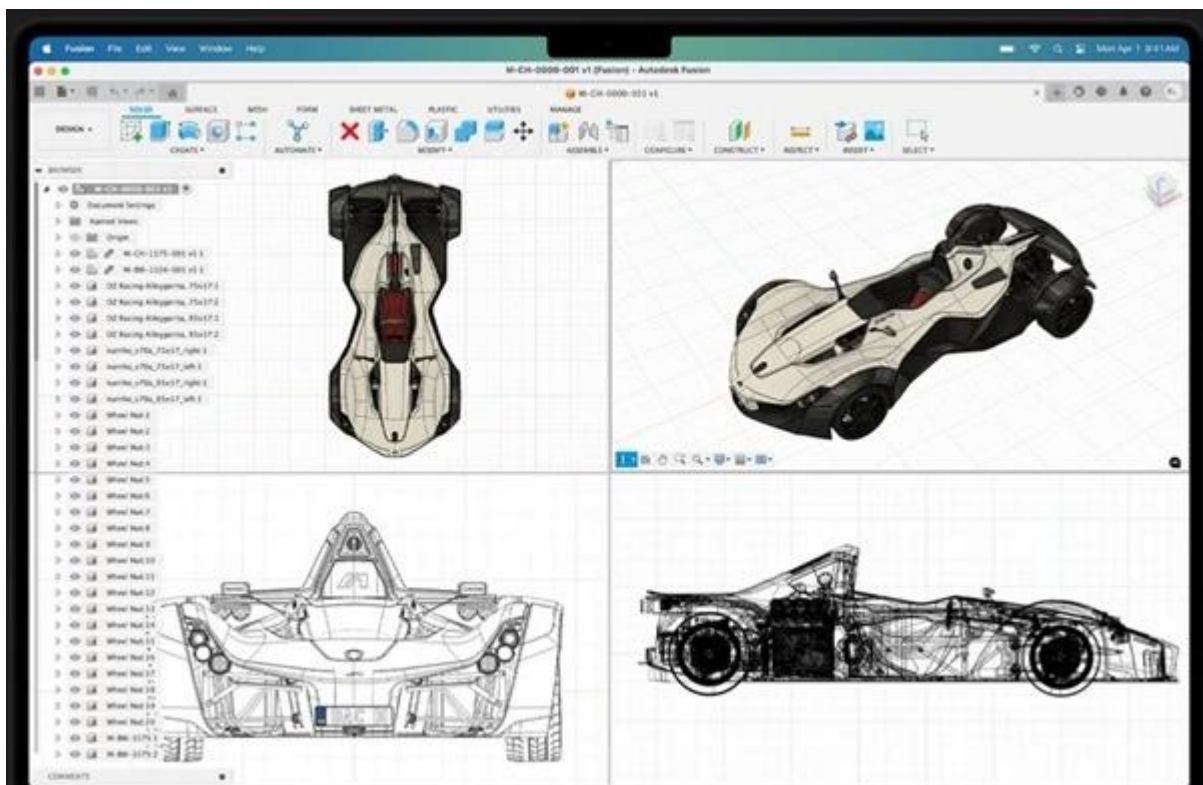

Apple MacBook Pro 16 reflektuje všechny požadavky profesionálů. Nová generace špičkového přenosného zařízení drží krok s moderní dobou. Základem výkonu je 14jádrový procesor Apple M4 Pro, který představuje další skok na poli notebooků Apple. Je vyroben moderní technologií a ve spojení s vyspělou architekturou GPU produkuje vyšší výkon při plnění náročných úkolů a velkých projektů. O vizuální výkon se stará grafická karta Apple GPU s 20 jádry. Dynamická mezipaměť svižně reaguje na aktuální výpočetní procesy a optimalizuje výkon GPU při všestranném použití. Uplatní se při činnosti s profi aplikacemi a dalším softwarem, samozřejmostí je také editace nebo hraní her.

Koukejte na obsah optikou Retiny

Liquid Retina XDR displej disponuje úhlopříčkou 16,2" a nabízí velkou plochu pro sledování obsahu. Extrémní dynamický rozsah (XDR) zafixuje váš zrak mimořádnou reprodukcí detailů, světlých tónů i tmavých oblastí. Produkuje přesné barvy a díky podpoře ProMotion je vhodný pro profesionální zaměření.

Periferie všech typů, připojte se

Apple MacBook Pro 16 obsahuje bohatou nabídku portů pro připojení rozličného příslušenství a flexibilní pracovní činnost. Umožní vám připojit vysokorychlostní periferie, monitory, paměťové karty apod. Univerzálnost podporuje také dostupná výbava v čele s 12Mpx Center Stage webkamerou. On-line komunikace doplňuje také trojice mikrofonů a k ozvučení poslouží rovnou 6 reproduktorů. Samozřejmě je přítomen již tradiční Touch ID pro zabezpečení otiskem prstu nebo Force Touch trackpad.