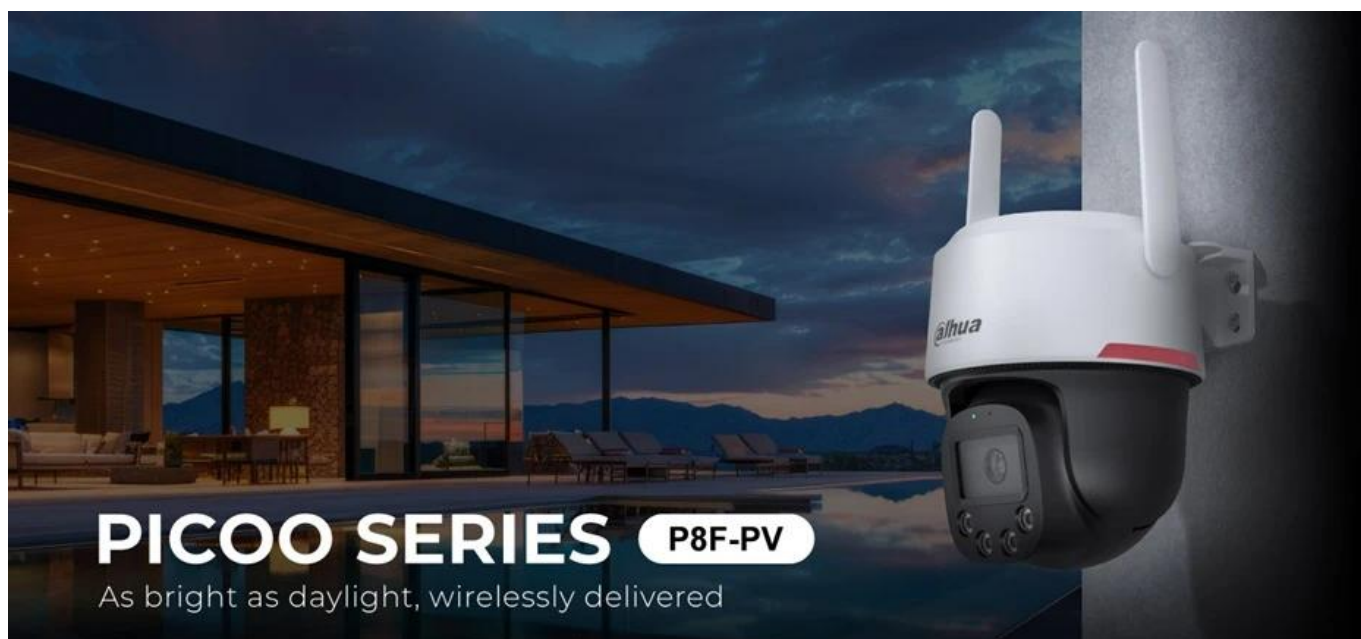

IP kamera Dahua P8F-PV-0360B-PRO umožní moderní zabezpečení vašeho prostoru. Kompaktní design s otočnou hlavicí a funkcí naklápění a rotace zajistí profesionální dohled všude tam, kde je potřeba. **Dahua P8F-PV-0360B-PRO** je vybavena snímačem s rozlišením **8 Mpx**, který zajišťuje jasný a ostrý obraz.

Spolu s **bílým LED přísvitem s dosahem až 30 metrů** produkuje kvalitní obraz i za zhoršených světelných podmínek. Je tak ideální pro noční záznamy a kontinuální provoz. Bezdrátové připojení **standardu Wi-Fi 6** zajistí snadnou instalaci, díky čemuž je kamera Dahua P8F-PV-0360B-PRO určena pro domácnosti, chaty či malé firmy.

Voděodolná konstrukce se **stupněm krytí IP66** je navržena pro venkovní použití, jako jsou zahrady, terasy nebo příjezdové cesty. **Detekční AI algoritmy** dokážou rozpoznat osoby i vozidla. Pokročilé rozpoznání pohybu potlačuje falešné poplachy a monitoruje to, co je možnou hrozbou. V případě detekce pak aktivuje zastrašení v podobě sirény a světelného alarmu, čímž přeruší počínání vetřelce a odradí jej od dalších kroků.