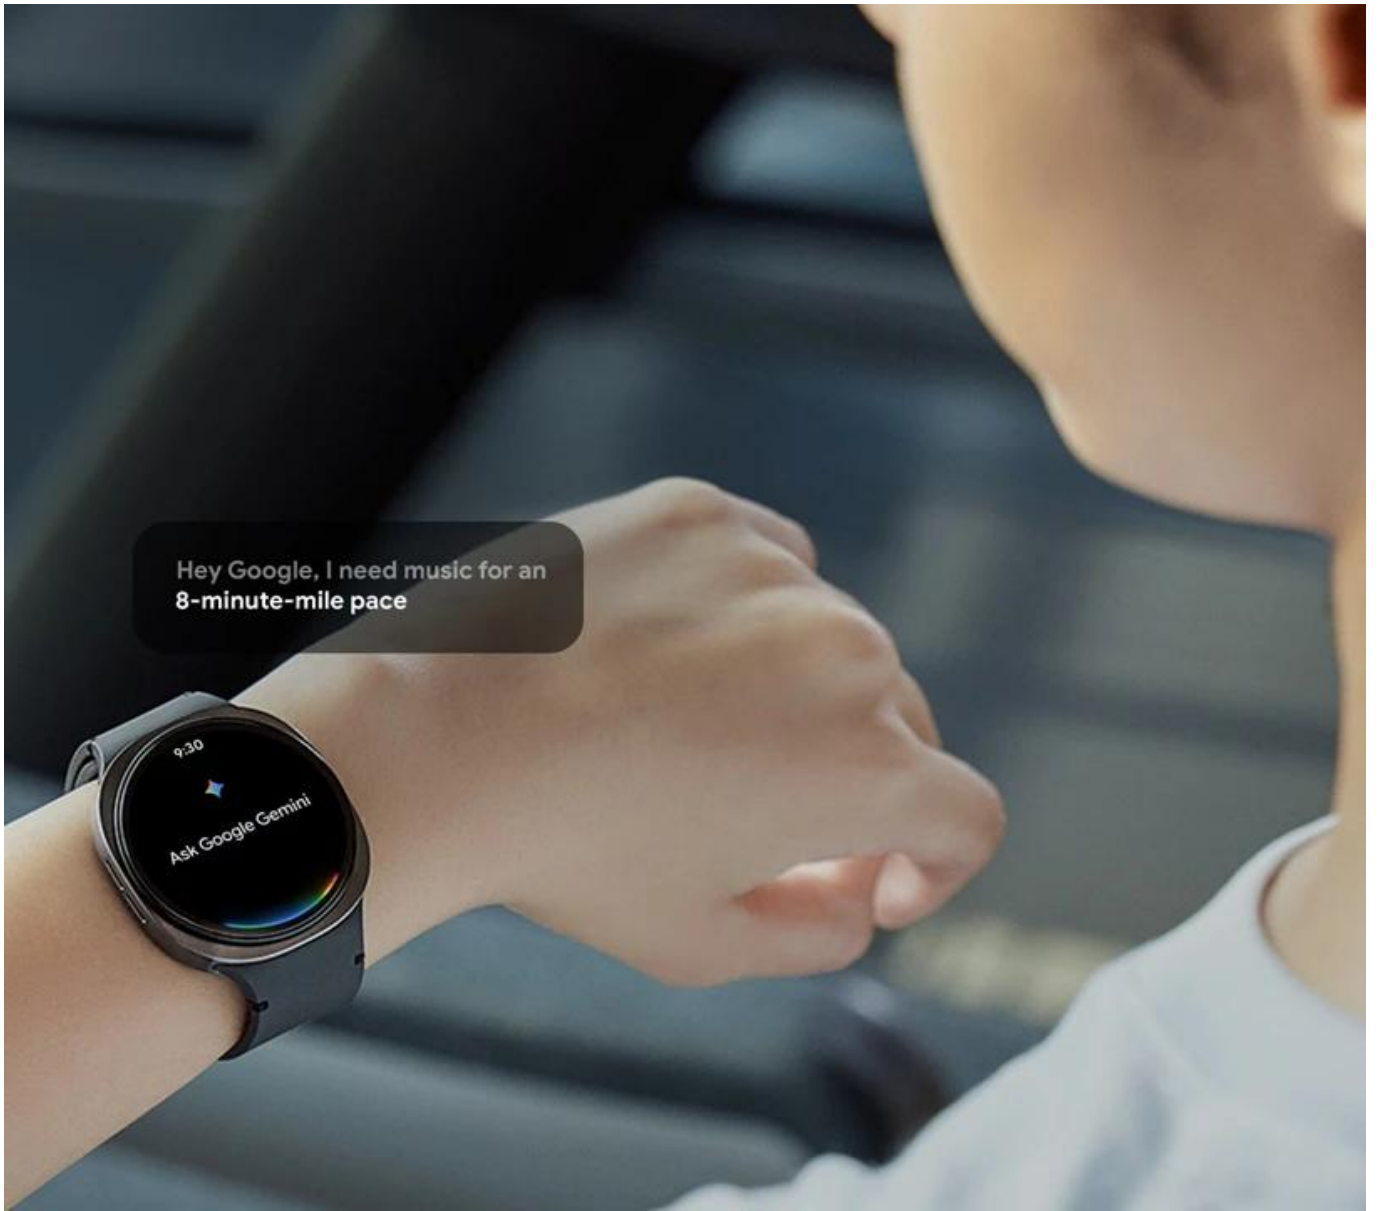

Popis

Samsung Galaxy Watch8 Classic - elegantní fitness trenér na vašem zápěstí

Chytré hodinky Samsung Galaxy Watch8 Classic spojují tenký, **stylový design a pokročilé funkce pro zdraví, sportovní aktivity i každodenní život.** Díky svému vzhledu se budou na zápěstí vyjímat, ať už běháte, sedíte v kanceláři nebo v divadle. Kruhový **Super AMOLED displej** s vysokou svítivostí dosahuje skvělé čitelnosti i na přímém slunci.

Hey Google, I need music for an
8-minute-mile pace

9:30
Ask Google Gemini

A co všechno vám displej ukáže? Hodinky **Samsung Galaxy Watch8 Classic** se zaměřují na monitoring zdraví. Disponují funkcemi **měření tepu, hladiny antioxidantů v pokožce nebo analyzují kvalitu spánku**. Díky tomu přispívají k lepšímu sledování celkové kondice, případně zjištění abnormálních hodnot. **Výkonný procesor** podporuje chod bez zdržení a hodinky dovedou plynule zpracovat všechna potřebná data. Samozřejmostí je také přítomnost pestré konektivity v podobě **Bluetooth, Wi-Fi, NFC** nebo **GPS**, takže propojení není problém.

Samsung Galaxy Watch8 Classic 46 mm

Prémiové chytré hodinky s ikonickou otočnou lunetou, akčním tlačítkem a pokročilými AI funkcemi pro komplexní sledování zdraví a produktivity.

Galaxy Watch8 Classic představují mistrovské dílo moderního hodinářství kombinující nadčasový design s nejnovějšími technologiemi. Charakteristická **otočná luneta** se vrací v elegantním provedení a doplňuje ji nové **akční tlačítko** pro rychlý přístup k oblíbeným funkcím. Hodinky jsou vybaveny **1,34" Super AMOLED displejem** s rozlišením 438 x 438 pixelů a nabízejí bohatou paletu zdravotních funkcí podporovaných umělou inteligencí.

Prémiový design s funkčními prvky

Ikonická otočná luneta se vrací v elegantním provedení, které evokuje klasické hodinky. Společně se zaobleným designem a novým akčním tlačítkem tvoří dokonalou kombinaci stylu a funkčnosti. Vylepšený systém Dynamic Lug zajišťuje, že hodinky dokonale padnou na zápěstí a umožňují rychlou výměnu řemíků.