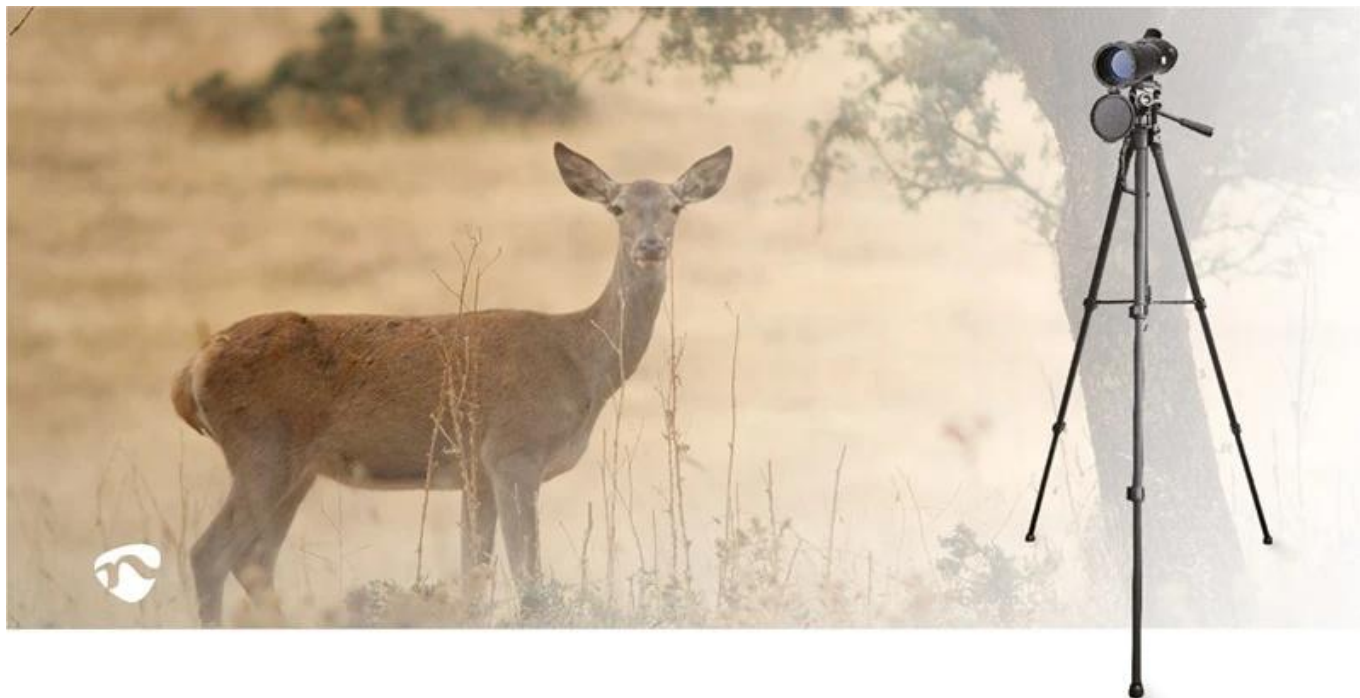

Dalekohled Nedis SCSP2000BK je ideální příslušenství **pro všechny milovníky přírody, turisty**, nebo třeba **sportovní fanoušky**, kteří nechtějí přijít o klíčový okamžik. Podporuje **nastavitelné zvětšení v rozmezí od 20x do 60x**, takže se přizpůsobí rozmanitým potřebám uživatele - od pozorování ptáků v přírodě až po letadla na obloze. Součástí je také praktický **stativ**, který umožní dlouhodobé **sledování bez únavy a chvění obrazu**, nebo taška pro ochranu a bezpečné přenášení.

Nedis SCSP2000BK

Výkonný pozorovací dalekohled s variabilním zvětšením 20-60x a velkým objektivem 60 mm pro dokonalé pozorování přírody.

Tento profesionální pozorovací dalekohled Nedis nabízí plynule nastavitelné **zvětšení od 20x do 60x**, což vám umožní

sledovat vzdálené objekty s mimořádnou přesností. Díky **velkému objektivu o průměru 60 mm** propouští dostatečné množství světla pro jasný a detailní obraz, zatímco **zorné pole 38 metrů na vzdálenost 1000 metrů** je ideální pro sledování statických objektů a pozorování divoké přírody.

- Variabilní zvětšení 20–60× pro flexibilní pozorování na různé vzdálenosti
- Velký objektiv o průměru 60 mm zajišťuje dostatečný průchod světla pro jasný obraz
- Zorné pole 38 metrů na vzdálenost 1000 metrů je ideální pro pozorování přírody
- Výstupní pupila 3 mm je optimalizovaná pro denní pozorování
- Oční reliéf 13 mm umožňuje pohodlné používání i s brýlemi
- Dioptrická korekce pro přizpůsobení různým zrakovým schopnostem
- Pogumování poskytuje pevný úchop a ochranu při používání
- Součástí balení je stativ s maximální výškou 156 cm a ochranné pouzdro
- Modré čočky pro optimální přenos světla a kontrast obrazu