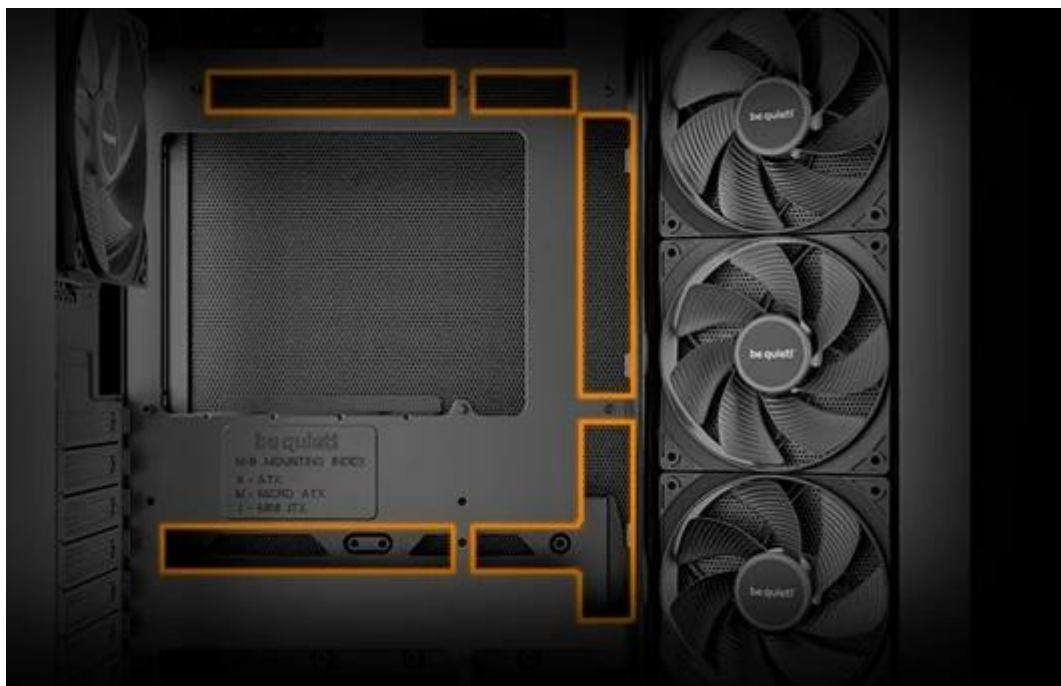

Be quiet! LIGHT BASE 500 - obalte své komponenty elegancí

PC skříň **Be quiet! LIGHT BASE 500** je jako moderní vitrína pro vaše počítačové komponenty. Disponuje **průhlednou bočnicí a čelem**, díky čemuž získáte čistý výhled na grafiku, chladič nebo ventilátory a můžete se nerušeně kochat svou vyladěnou konfigurací. Uvnitř skříně najdete **4 předinstalované ventilátory Pure Wings 3 PWM**, které zajišťují tichý chod, efektivní průtok vzduchu a optimální chlazení.

Díky **šikmému výsuvnému rámečku pro ventilátor** proudí vzduch přímo na grafickou kartu a postará se například o chlazení výkonných herních sestav. **Prostorný vnitřní design** podporuje bohaté možnosti konfigurace a přináší ještě něco navíc - nabízí například **2 pozice pro napájecí zdroj**, což vám umožní flexibilní využití základních desek se zadními konektory.

Be quiet! LIGHT BASE 500 černá

Elegantní herní skříň s inovativním chlazením a čistým designem bez RGB osvětlení.

Light Base 500 Black představuje moderní přístup k herním skříním s důrazem na výkon, dostupnost a funkčnost. Skříň vyniká **šikmým výsuvným rámečkem ventilátoru** na boku, který směřuje vzduch přímo ke grafické kartě pro optimální chlazení nejnáročnější součásti systému. Díky **4 předinstalovaným ventilátorům Pure Wings 3 PWM** poskytuje výjimečné proudění vzduchu hned po rozbalení.

Pokročilá správa kabelů

Elegantní kanál pro správu kabelů ukrývá veškeré vybavení a zajišťuje čistý vzhled sestavy. Chytrý design rámečku disku poskytuje sloty pro úložiště bez omezení prostoru za základovou desku.