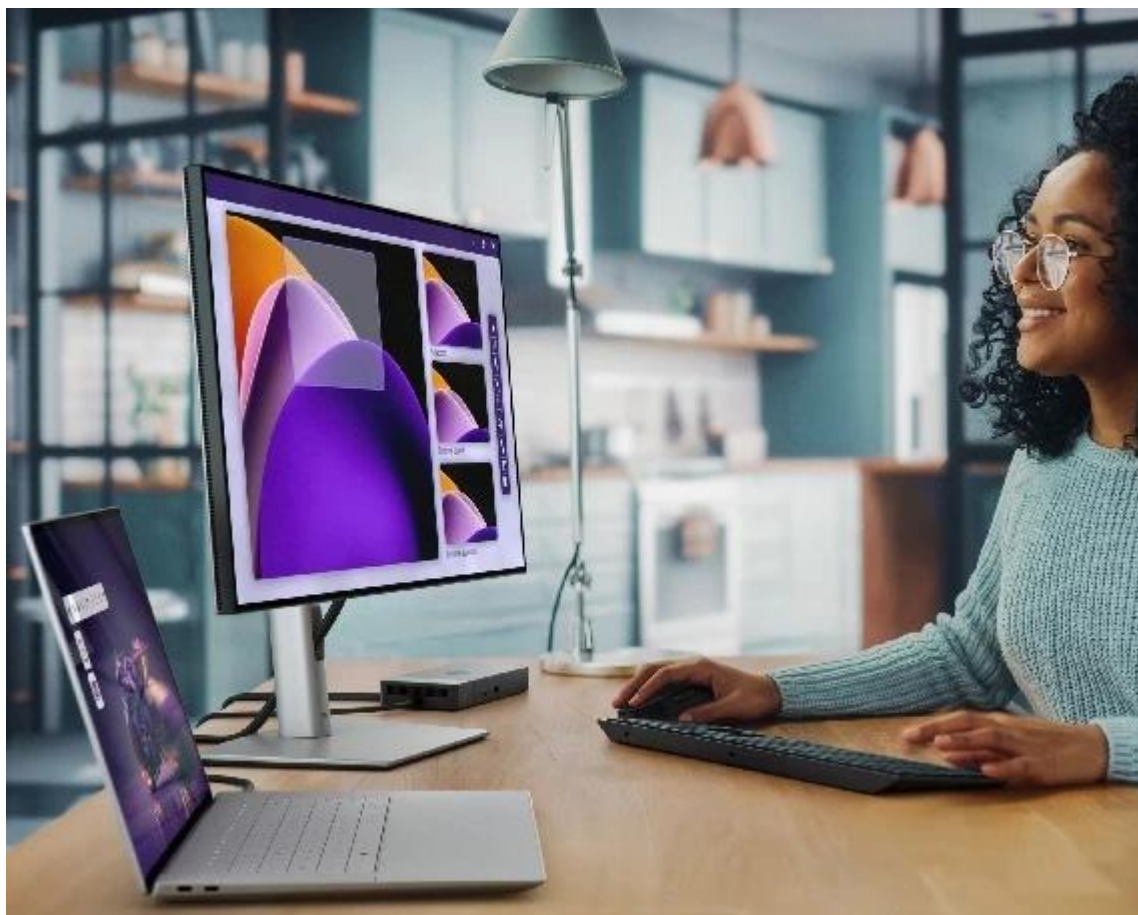

Popis

Dell 16 Premium DA16250 - nevyhýbá se ani té nejtěžší práci

Notebook Dell 16 Premium DA16250 vás oslní elegantním vzhledem, výkonem a pořádnou dávkou **umělé inteligence**. Bude vám krýt záda při každém pracovním projektu a nespokojí se s nějakými polovičatými výsledky. Tento **16,3palcový model** zvládne vše - od tabulek přes datové analýzy až po kreativní činnosti. **Notebook Dell 16 Premium DA16250** pohání **procesor Intel Core Ultra 9**, který si perfektně rozumí s AI a vytvoří řešení přesně na míru vašim požadavkům.

Dotykový OLED displej se 4K rozlišením rozmazlí oči i těch nejnáročnějších uživatelů. Kromě mimořádně ostrého obrazu ve 4K kvalitě displej vykresluje obsah hladce a plynule díky **až 120Hz obnovovací frekvenci**. Zvukový systém v podobě **4 reproduktorů s Dolby Atmos a Waves MaxxAudio** pro 360° prostorové ozvučení. Je ideální pro poslech hudby, sledování filmů, videí a hraní.