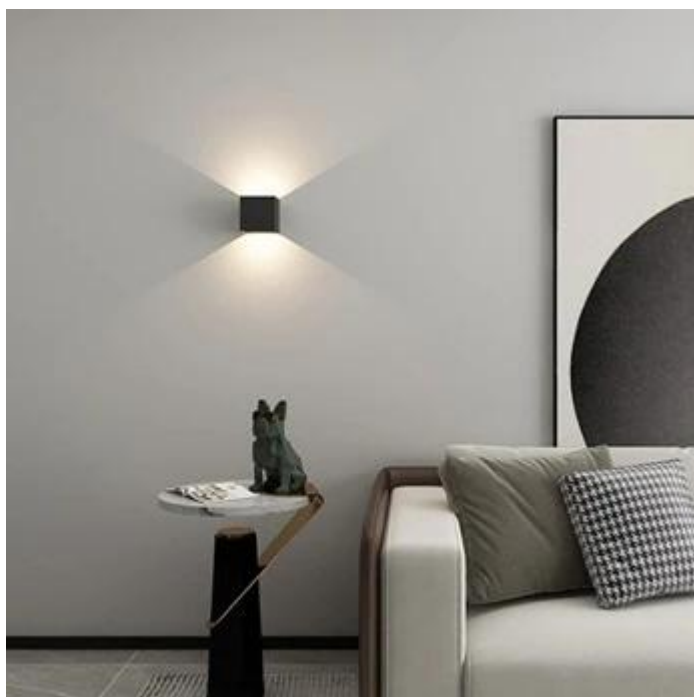

LED svítidlo IMMAX DICE pro osvětlení vnějšího i vnitřního prostoru. Vyznačuje se kompaktními rozměry a **nízkou váhou**, což ovšem nikterak neubírá na efektivitě. **IMMAX DICE v designu kostky** nasvítí fasádu, vstupní prostor, terasu i chodbu. Díky **malé velikosti** se snadno vměstná tam, kde není místa nazbyt.

IMMAX DICE 6 W černé

Moderní nástěnné LED svítidlo ve tvaru kostky s nastavitelným úhlem svícení a krytím IP65.

Designové nástěnné svítidlo **IMMAX DICE** v antracitovém provedení zaujme minimalistickým tvarem kostky a praktickou funkcionalitou. S **příkonem 6 W** a **světelným tokem 340 lm** poskytuje příjemné teplé bílé světlo, které efektivně osvětlí váš venkovní prostor. Díky **nastavitelnému úhlu svícení** směrem nahoru i dolů si můžete vytvořit různé světelné efekty podle vlastních představ.

Svítilno je vyrobeno z **kvalitního hliníku** a disponuje **stupněm krytí IP65**, což zaručuje vysokou odolnost proti prachu a stříkající vodě. Díky tomu je ideální volbou pro osvětlení fasád, vstupních prostor, teras, chodeb nebo krytých pergol. Při instalaci více svítidel na stěnu vzniká působivá světelná hra, která promění každou plochu v originální dekorativní prvek.

Dekoratивní světelné efekty

Díky možnosti nastavení úhlu svícení směrem nahoru i dolů můžete vytvářet různé světelné efekty podle svých představ. Při instalaci více svítidel na stěnu vzniká působivá světelná hra, která dodá vašemu exteriéru či interiéru jedinečný charakter.