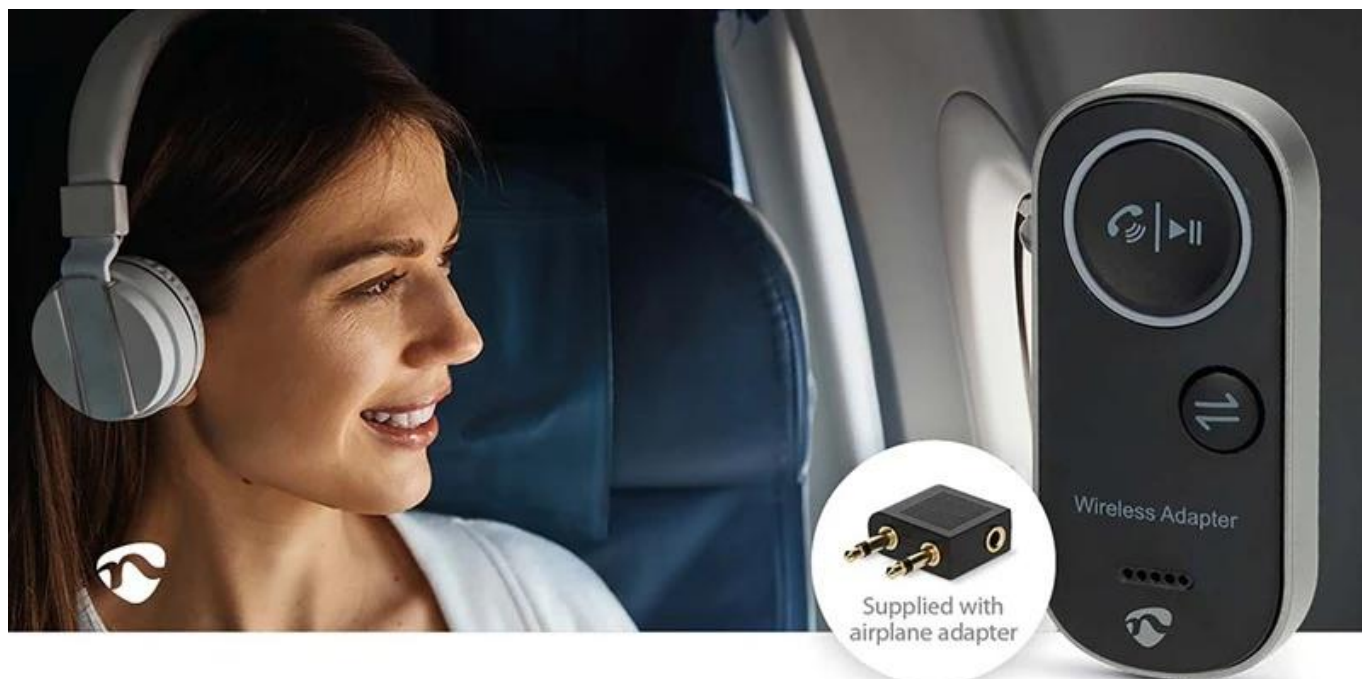

### Nedis BTTC2500BK - malý adaptér připraven na velký zvuk

**Bezdrátový audio adaptér Nedis BTTC2500BK**, se kterým vytvoříte audio centrum se silným zvukem. Díky **TX režimu (vysílání)** adaptér udělá z vaší TV, počítače nebo herní konzole bezdrátový zdroj zvuku a umožní **streamování do Bluetooth sluchátek** bez zpoždění. Díky **RX režimu (příjem)** se **promění drátové reproduktory, autorádia** nebo domácí stereo systém na přijímač Bluetooth. **Podpora duálního párování** umožní konektivitu dvou zařízení v současně, ať už v režimu vysílání, nebo příjmu. Přepínání mezi nimi je otázkou okamžiku, bez opakovaného párování.

Na cestách oceníte režim **Handsfree**, který vám umožní komfortní a bezpečné telefonování během jízdy v autě.

**Bezdrátový audio adaptér Nedis BTTC2500BK** zvládne **až 10 hodin provozu** na jedno nabití. Nízká latence podporuje audio bez zpoždění, díky čemuž je vhodný také pro sledování filmů nebo videí. **Konektory USB-C (vstup) a 3,5mm jack výstup** zajistí kompatibilitu s moderními i staršími zařízeními. I přes **kompaktní design** toho zvládne víc než leckteré domácí stereo, a přesto se vejde do kapsy.

## Nedis BTTC2500BK

**Kompaktní bezdrátový audio adaptér 2v1 s duálním párováním pro maximální flexibilitu.**

Všestranné zařízení umožňuje bezdrátově streamovat zvuk v režimu **vysílání (TX)** i **příjmu (RX)**, takže je ideálním společníkem pro použití doma, na cestách i v autě. Díky možnosti **duálního párování** můžete připojit dvě zařízení současně v obou režimech a bez námahy přepínat mezi oblíbenými zařízeními bez nutnosti neustálého přepojování.

## **ZÁKLADNÍ SPECIFIKACE**

**Vstupní konektor:** USB-C zásuvka

**Výstupní konektor:** 3,5 mm jack

**Bluetooth kodek:** SBC

**Maximální počet zařízení:** 2 (s duálním párováním)

**Výdrž baterie:** až 8,5 hod