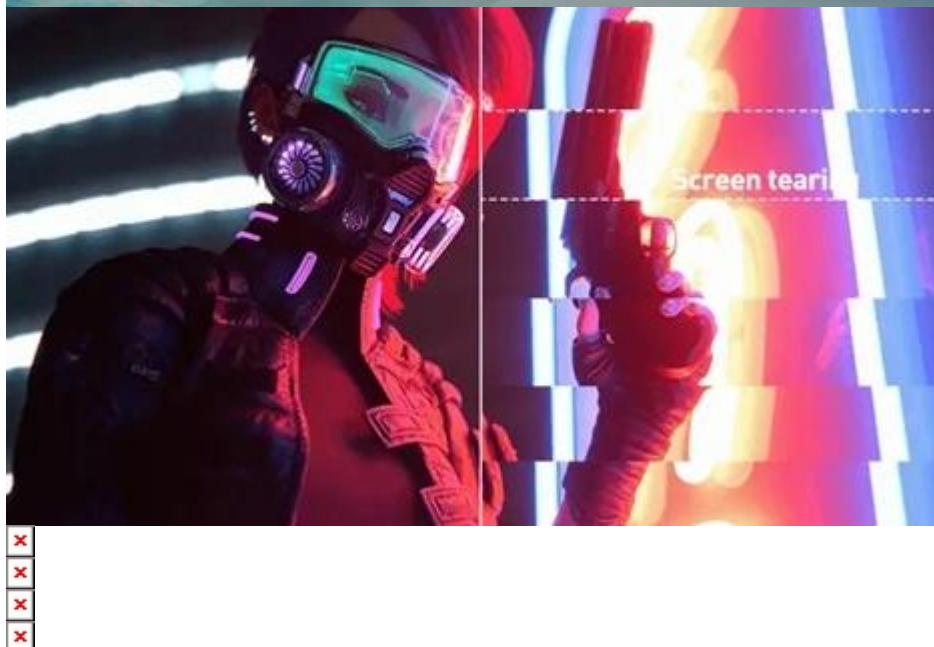

**Popis****Prozkoumejte herní světy ze všech stran s monitorem MSI G272QPF E2**

**Herní monitor MSI G272QPF E2** pro e-sport a špičkové multimediální zážitky. Nabízí plnou výbavu pro dokonalé zobrazení a vítězství v každé bitvě. Monitor disponuje velkým displejem s **úhlopříčkou 27"** a **IPS** panelem se širokými pozorovacími úhly. Čistý a širší obraz ve **WQHD rozlišení** si dopřejete ze všech stran pohledu. **Design s tenkými rámečky** vám zprostředkuje obsah od okraje k okraji bez rušivých přechodů. Panel s technologií **MSI Anti-Flicker** efektivně snižuje blikání, a tak chrání vaše oči.

**Monitor MSI G272QPF E2** je navržen především pro náročný gaming, čemuž odpovídá jeho výkon a výbava. Disponuje **obnovovací frekvencí 180 Hz** a **dobou odezvou 1 ms (GtG)**, což umožní jasně a ostře vykreslit obraz v akčních žánrech, jako jsou střílečky, akční adventury, závodní tituly, sporty apod. Před soupeřem tak máte potřebnou výhodu, protože vám neunikne žádný rychlý pohyb.

Aby toho nebylo málo, plynulé zobrazení podporuje také **technologie AMD FreeSync**. Díky tomu se můžete rozloučit s trháním nebo sekáním obrazu. Mezi další herní funkce patří například **režim nočního vidění**, který důmyslně zesvětlí tmavé scény a zákoutí, abyste lépe viděli nepřítel a orientovali se v prostoru.