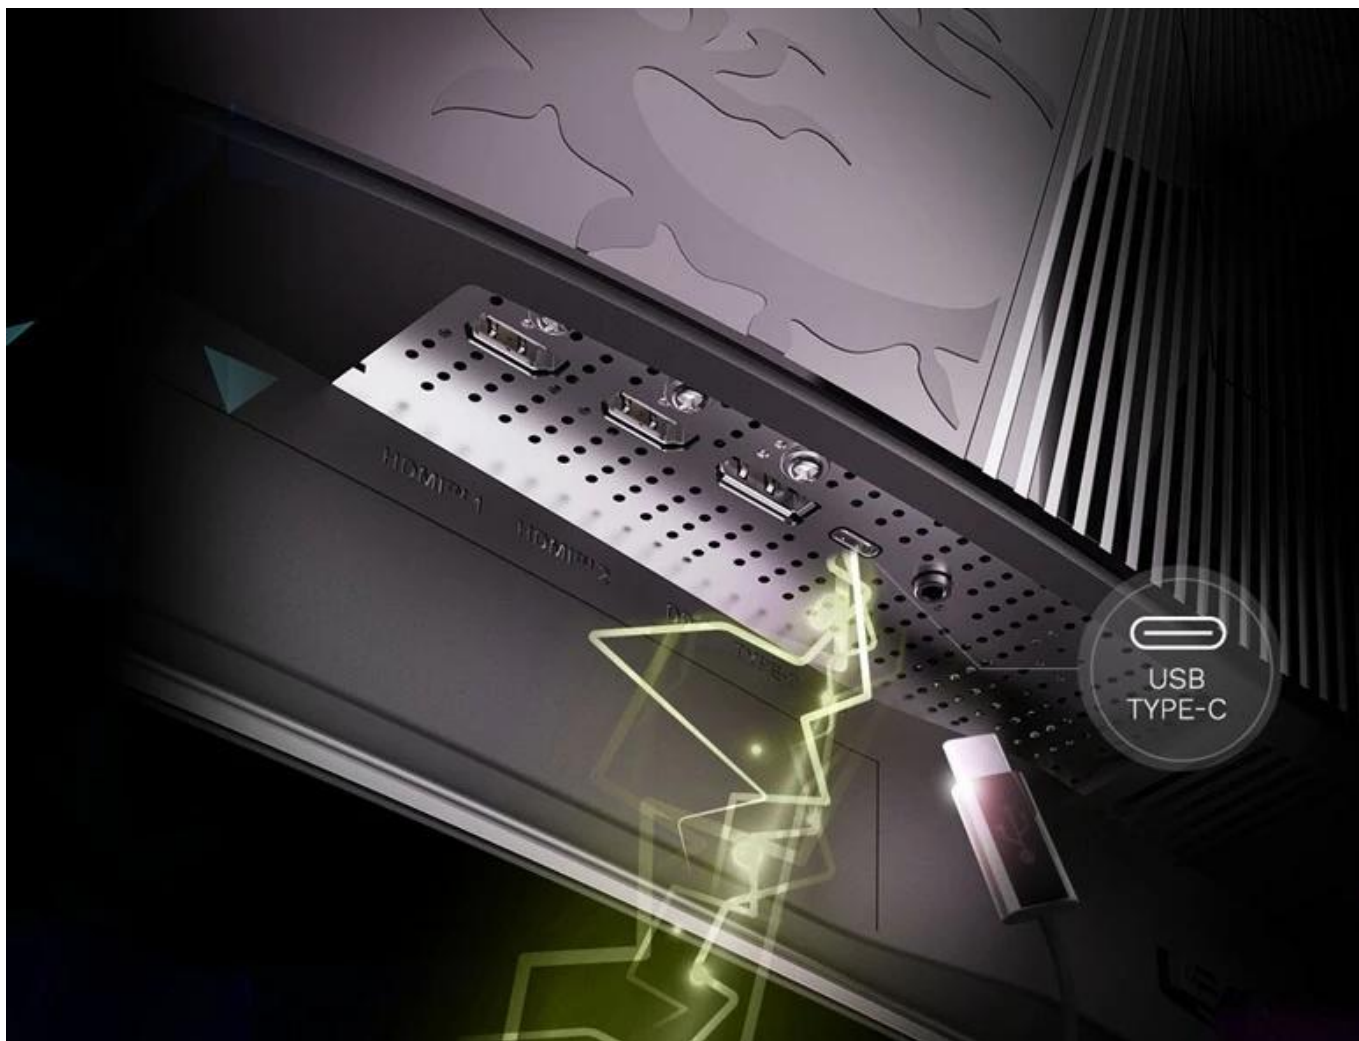

**Popis****MSI MAG 321CUP QD-OLED - herní dokonalost nejen po obrazové stránce**

**MSI MAG 321CUP QD-OLED** vám naplno předvede, co herní monitory dovedou - a to pěkně bez kompromisů a ve **4K kvalitě**. Disponuje **obřím 31,5palcovým displejem v zakřiveném provedení**, který se postará nejenom o přehledné zobrazení, ale také přirozené zorné pole, které je mnohem příjemnější pro vaše při dlouhodobém sledování. Spojením technologie **Quantum Dot** a **OLED panelu** se můžete těšit na špičkové parametry obrazu, ať už jde o kontrast, barvy, nebo ostrost.

Když přijde ke slovu akce, monitor **MSI MAG 321CUP QD-OLED** nemá důvod polevit. Pyšní se **165Hz obnovovací frekvencí** a **dobou odezvou pouhých 0,03 ms GTG**, takže na displeji nedochází ani k sebemenšímu šokbrnutí a vše je vykresleno hladce a plynule. Nulové zpoždění, sekání nebo trhání obrazu je podpořeno rovněž **technologí G-SYNC**, která synchronizuje snímky s grafickou kartou do dokonalé hladkosti.

Aby OLED panel zůstal v pohodě i při vysoké a dlouhotrvající zátěži, je vybaven **technologíí OLED Care 2.0**, která spolu s **grafenovým filmem a vlastním chladičem** zabraňuje přehřívání a podporuje stabilní chod, dokud neporazíte finálního bossa. Konektivita v podobě **dvojice HDMI 2.1**, jednoho **DisplayPort 1.4a** či **USB-C (15W PD)** zajistí všestranné připojení a flexibilitu pro herní nasazení i kreativní práci. Samozřejmostí je také výstup pro sluchátka.

## MSI MAG 321CUP QD-OLED

**Prémiový herní monitor s revolučním QD-OLED panelem a 4K rozlišením pro nejnáročnější hráče.**

Představujeme špičkový herní monitor vybavený nejmodernější **QD-OLED technologií**, která kombinuje technologii Quantum Dot s OLED panelem pro dosažení nejlepší kvality obrazu. S úhlopříčkou **31,5"** a rozlišením **4K Ultra HD (3840 x 2160 px)** nabízí neuvěřitelně ostrý a detailní obraz s perfektním kontrastem **1 500 000 : 1**.