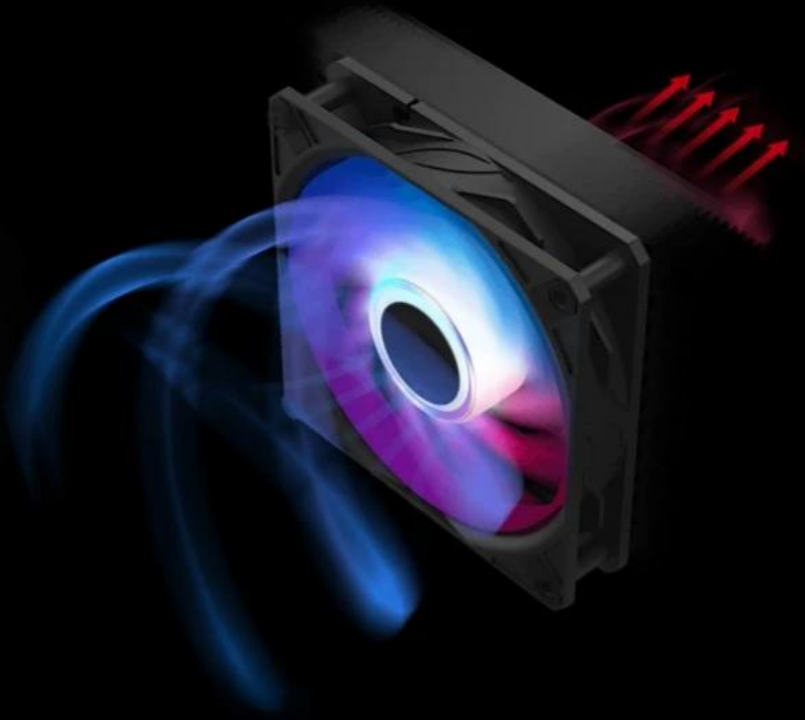

MSI MAG CORELIQUID A15 360

Cena celkem:	1 919 Kč (bez DPH: 1 586 Kč)
Běžná cena:	2 111 Kč
Ušetříte:	192 Kč
Kód zboží:	CASMSI1071
Part No.:	306-7ZW9A11-L80
Záruka:	36 měs.
Stav:	Nové zboží

Popis

MSI MAG CORELIQUID A15 360 - zbraň hromadného chlazení

MSI MAG CORELIQUID A15 360 je takový generál na poli vodních chladičů CPU, a to nejenom svým designem, ale především výkonem. Tento model je navržen pro chlazení špičkových procesů v moderních PC sestavách, které s patřičnou podporou chlazení zvládnou náročný a dlouhotrvající zápřah. Po stránce designu se **vodní CPU chladič MSI MAG CORELIQUID A15 360** vyznačuje ostře řezanými liniemi, hliníkovými detaily a **ARGB podsvícením**, které dodá konfiguraci další body za styl. Chladič je vybaven **výkonnou pumpou**, která efektivně odvádí teplo bez nadměrného hluku.

Měděná základna nové generace obsahuje **mikrokanálky**, které doslova sají teplo z procesoru a postarají se o stabilní chod během herní režby, náročných výpočetních procesech nebo klidně provozu umělé inteligence. **Ventilátory CycloBlade 9 s hybridní konstrukcí lopatek** rozvíří vzduch do opravdového větru. Ložiska podpoří dlouhou životnost a výdrž, aby se gamingová mašina udržela ve hře po maximální dobu.

CPU chladič MSI MAG CORELIQUID A15 360 potěší také **předinstalovaným UNI Bracketem** pro jednoduchou montáž bez nutnosti něco šroubovat na koleně a ztrácet nervy. Podporuje **platformy Intel a AMD** nejnovějších generací, které jsou navrženy pro náročný gaming, AI, renderování, grafické práce a další úlohy. Díky **aplikace MSI CENTER** máte ovládání otáček pumpy nebo RGB jednoduše pod kontrolou.