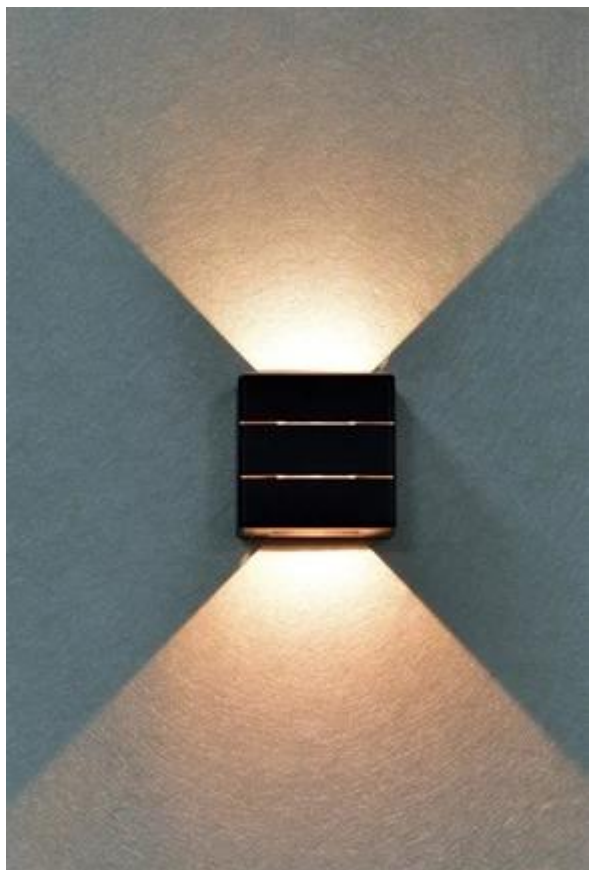

Popis

IMMAX LUXLINE - LED osvětlení s lehkostí a stylem

Moderní LED osvětlení IMMAX LUXLINE do venkovního prostoru, které **svítí ve 3 směrech** - nahoru, dolů a dopředu - a neprodukuje nežádoucí stíny. Produkuje **teplé bílé světlo** (3000 K), které neoslňuje a současně optimálně osvětluje prostředí schodiště, pergol, teras, vchodových dveří nebo balkonu. Vytvoří také příjemnou atmosféru, kterou ocení každá návštěva.

IMMAX LUXLINE 6 W

Moderní venkovní LED svítidlo s inovativním trojsměrným osvětlením pro efektní světelnou atmosféru.

Nástěnné svítidlo IMMAX LUXLINE vyniká unikátním designem a praktickým světelným výstupem. Díky **trojsměrnému osvětlení** svítí současně nahoru, dolů i dopředu, čímž vytváří výrazný světelný efekt a zároveň zajišťuje účinné osvětlení prostoru. S **příkonem 6 W** a světelným tokem **665 lumenů** poskytuje dostatečné osvětlení při nízké spotřebě energie.

Svítilno je vyrobeno z kvalitních materiálů **PC+ABS** v elegantním provedení a disponuje vysokým stupněm krytí **IP54**, který zaručuje odolnost vůči dešti, prachu i vlhkosti. Ideální volba pro osvětlení fasád, teras, vstupních prostor nebo vchodových dveří.

- Trojsměrné osvětlení pro efektní světelný efekt a praktické využití
- Vysoký světelný tok 665 lumenů při nízkém příkonu 6 W
- Teplá bílá barva světla 3000 K s vysokým podáním barev CRI > 80
- Odolná konstrukce z PC+ABS materiálu se stupněm krytí IP54
- Kompaktní rozměry 12 × 12 × 5 cm vhodné pro různé aplikace
- Dlouhá životnost 25 000 hodin s 12 500 spínacími cykly
- Široký rozsah provozních teplot od -20°C do +40°C
- Integrovaný LED modul s napájením AC 220-240V