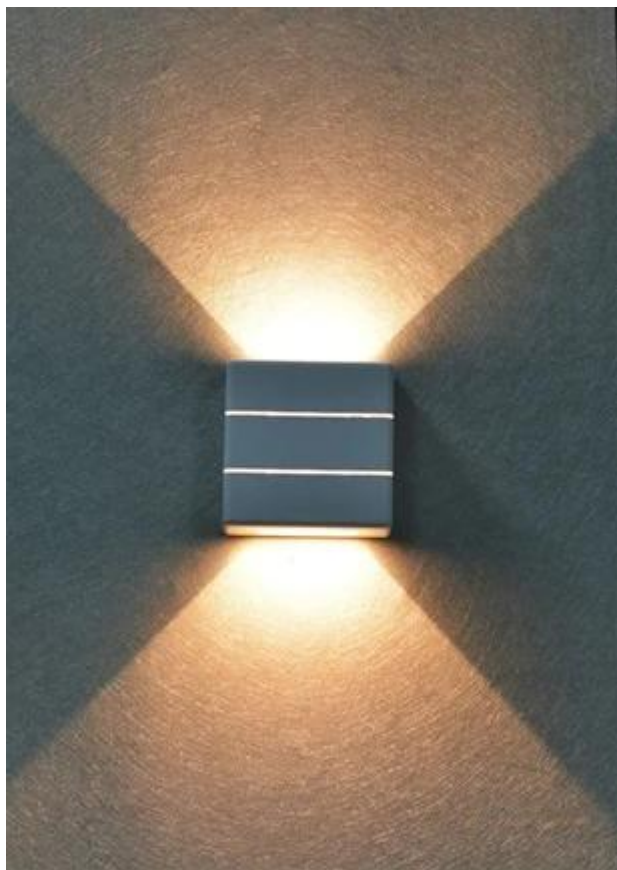

Popis

IMMAX LUXLINE - LED osvětlení s lehkostí a stylem

Moderní LED osvětlení IMMAX LUXLINE do venkovního prostoru, které **svítí ve 3 směrech** - nahoru, dolů a dopředu - a neprodukuje nežádoucí stíny. Produkuje **teplé bílé světlo** (3000 K), které neoslňuje a současně optimálně osvětluje prostředí schodiště, pergol, teras, vchodových dveří nebo balkonu. Vytvoří také příjemnou atmosféru, kterou ocení každá návštěva.