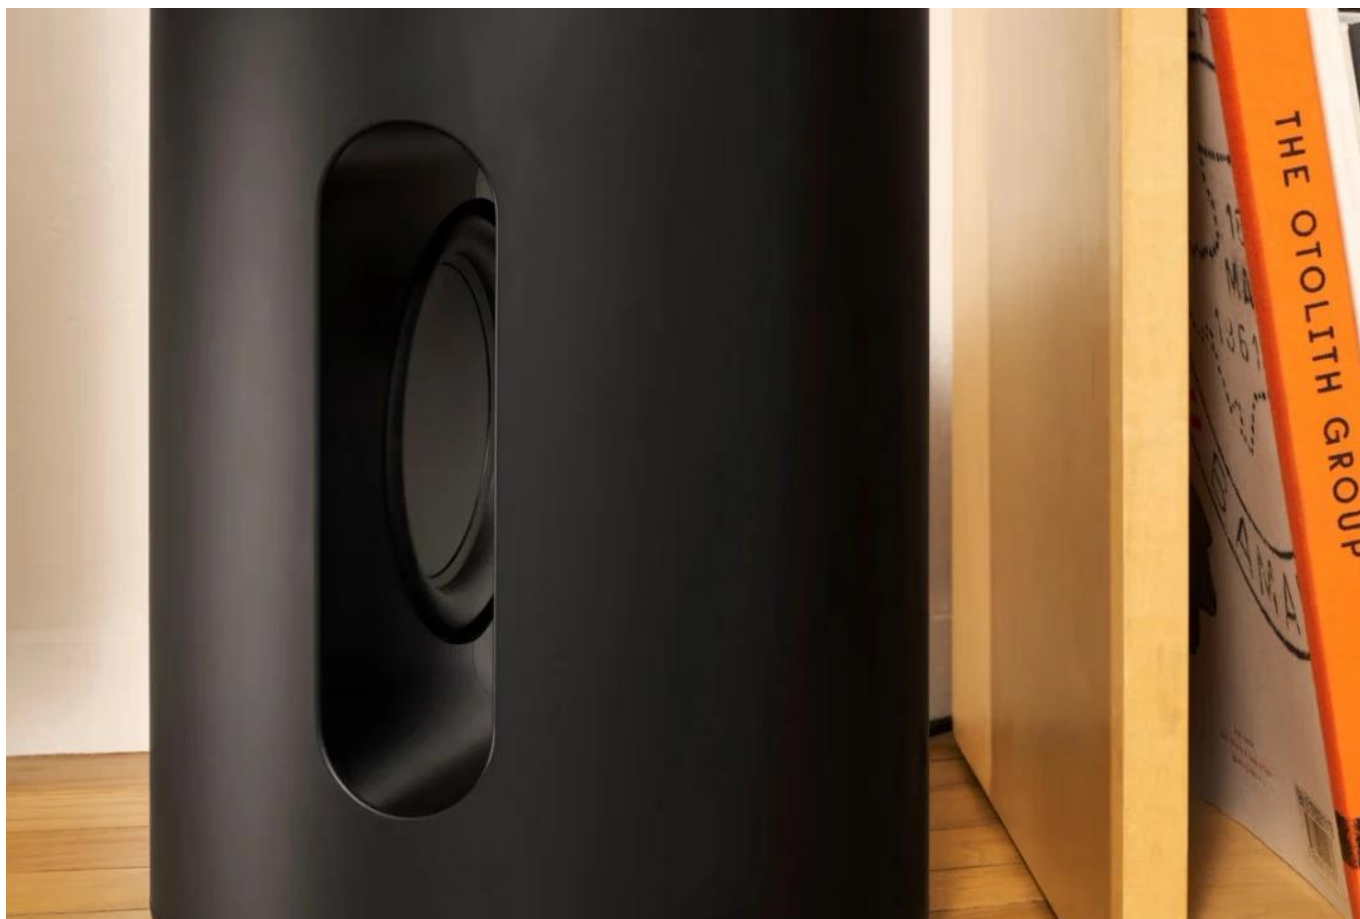

SONOS SUB MINI ČERNÝ

Cena celkem:	9 966 Kč (bez DPH: 8 236 Kč)
Běžná cena:	10 962 Kč
Ušetříte:	997 Kč
Kód zboží:	SONOS0014
Part No.:	SUBM1EU1BLK
Záruka:	24 měs.
Stav:	Nové zboží

Popis

Sonos Sub Mini

Kompaktní bezdrátový subwoofer pro výrazné prohloubení basů ve vašem domácím audiosystému.

Sonos Sub Mini představuje ideální řešení pro všechny, kteří chtějí obohatit svůj zvukový zážitek o **plnohodnotné nízké frekvence** bez nutnosti složitějšího kabelového propojení. Subwoofer lze snadno spárovat se soundbary **Beam a Ray** nebo s reproduktory **Era 100, One a One SL** pro vytvoření komplexního audiosystému.

Díky **duálním 6palcovým basovým měničům** v akusticky uzavřené ozvučnici a pokročilému zpracování signálu dosahuje Sub Mini překvapivě bohatého a čistého basového projevu. **Technologie Trueplay™** automaticky přizpůsobí zvuk akustice místnosti pro optimální výsledek.

- Duální 6palcové basové měniče směřující dovnitř pro eliminaci vibrací a zkreslení
- Uzavřená akustická ozvučnice s pokročilým zpracováním pro kvalitní basovou odezvu
- Bezdrátové Wi-Fi připojení na frekvenci 5 GHz pro spolehlivý přenos zvuku
- Kompatibilita se soundbary Beam, Ray a reproduktory Era 100, One, One SL
- Technologie Trueplay™ pro automatické přizpůsobení akustice místnosti
- Kompaktní válcovitý design v černém nebo bílém matném provedení
- Frekvenční odezva od 25 Hz pro hluboké basové tóny
- Duální digitální zesilovače třídy D optimalizované pro akustickou architekturu