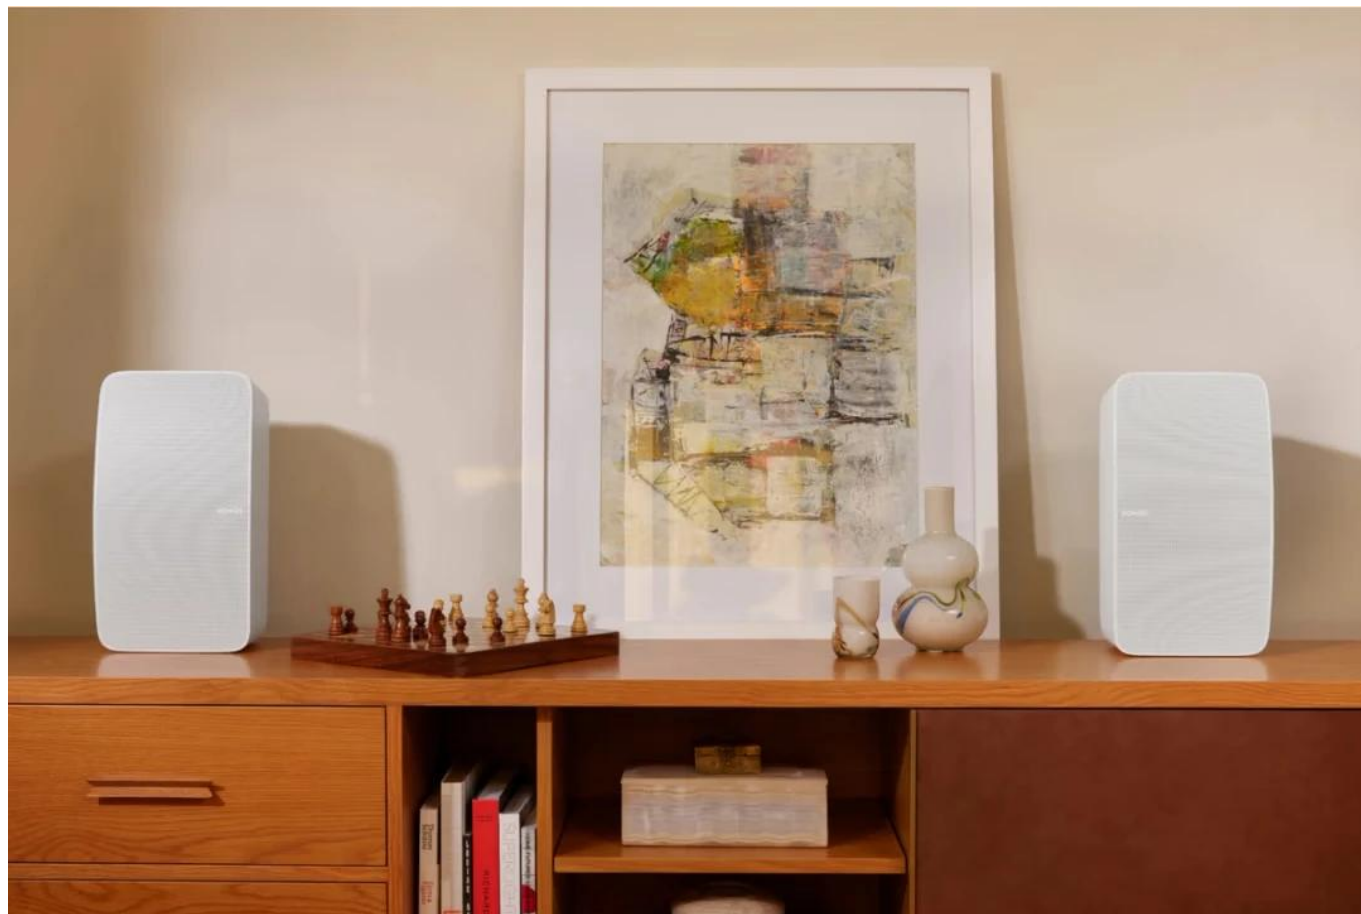

SONOS ARC FIVE BÍLÝ

Cena celkem:	16 490 Kč (bez DPH: 13 628 Kč)
Běžná cena:	18 139 Kč
Ušetříte:	1 649 Kč
Kód zboží:	SONOS0017
Part No.:	FIVE1EU1
Záruka:	24 měs.
Stav:	Nové zboží

Popis

Sonos Five

Prémiový reproduktor navržený pro vysoce kvalitní stereo zvuk s jasnou separací kanálů a působivě detailními vokály.

Sonos Five představuje špičkové řešení pro milovníky kvalitního zvuku, kteří požadují **přesné horní tóny, věrné vokály a úderné spodní tóny**. Reproduktor je vybaven pokročilou **6kanálovou digitální zesilovací soustavou třídy D a uzavřenou akustickou konstrukcí**, která eliminuje rezonanci a zkreslení.

Díky **Wi-Fi připojení** můžete streamovat bezztrátový zvuk ve vysokém rozlišení z celého domova bez přerušení telefonními hovory. **Vestavěný 3,5mm audio vstup** umožňuje připojení gramofonu, přehrávače CD nebo jiných externích zdrojů. Reproduktor lze umístit horizontálně pro automatickou stereo separaci nebo vertikálně s přepnutím na mono režim.

Flexibilní umístění a stereo pár

Reproduktor automaticky rozpozná orientaci – při horizontálním umístění odděluje levý a pravý kanál pro plný stereozvuk, při vertikálním se přepne na mono. Dotykové ovládání se inteligentně přizpůsobí jakékoli orientaci. Pro ještě lepší zážitek lze vytvořit stereo pár ze dvou reproduktorů.