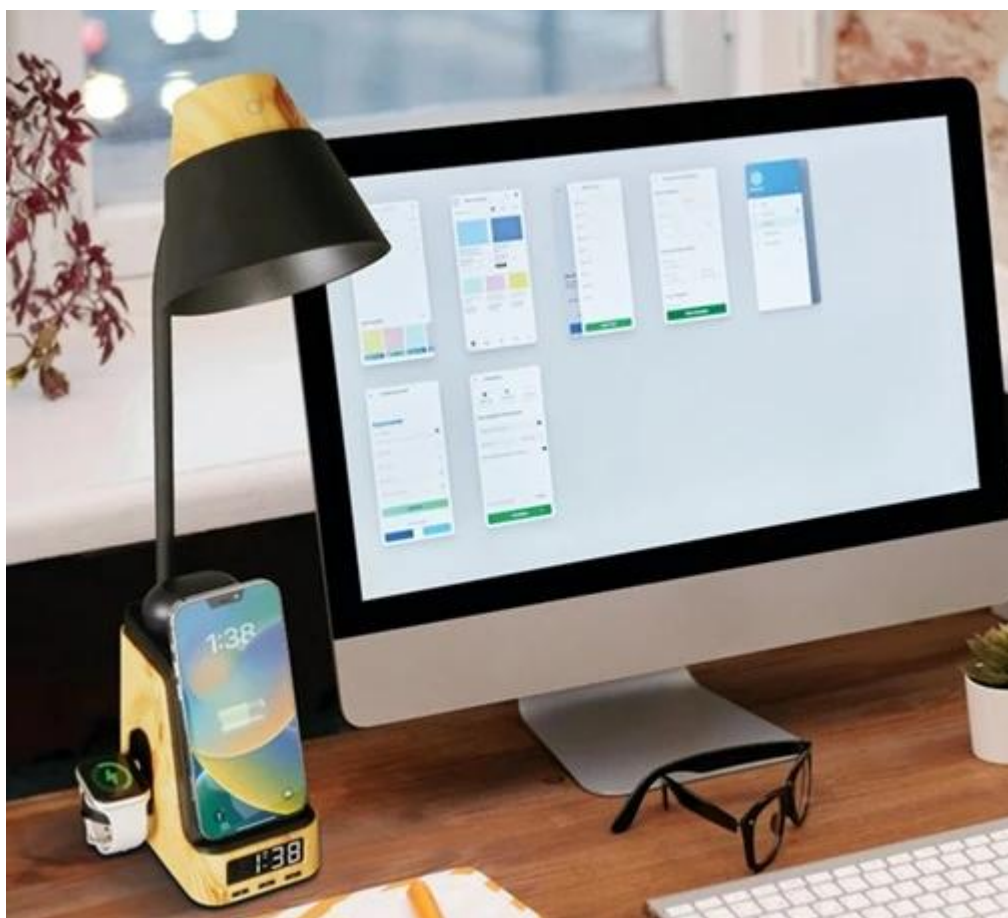

LED stolní lampička IMMAX IDEAL - světlo pro práci, relax i nabíjení elektroniky

Praktická stolní LED lampička IMMAX IDEAL, která se přizpůsobí vašim požadavkům. Produkuje světlo příjemné **barevné teploty od teplé 2700 K přes neutrální 4000 K až po studenou 5000 K**. Díky tomu je vhodná pro široké spektrum činností během dne i noci, uplatní se při práci, čtení, kreslení nebo večerní relaxaci. Zkrátka světlo tak akorát. **Intuitivní ovládání** vám umožní snadné nastavení stmívání. **LCD displej** nabízí rovněž hodiny s funkcí **budíku**.

Mezi další funkce patří **integrovaná bezdrátová stanice Qi 3 v 1**, která umožní nabíjení smartphonu, sluchátek nebo chytrých hodinek výkonem 5 W. Díky elegantnímu designu **LED lampička IMMAX IDEAL** optimálně zapadne do každého interiéru, ať už se jedná o studentský pokoj, noční stolek v ložnici, nebo kancelář.