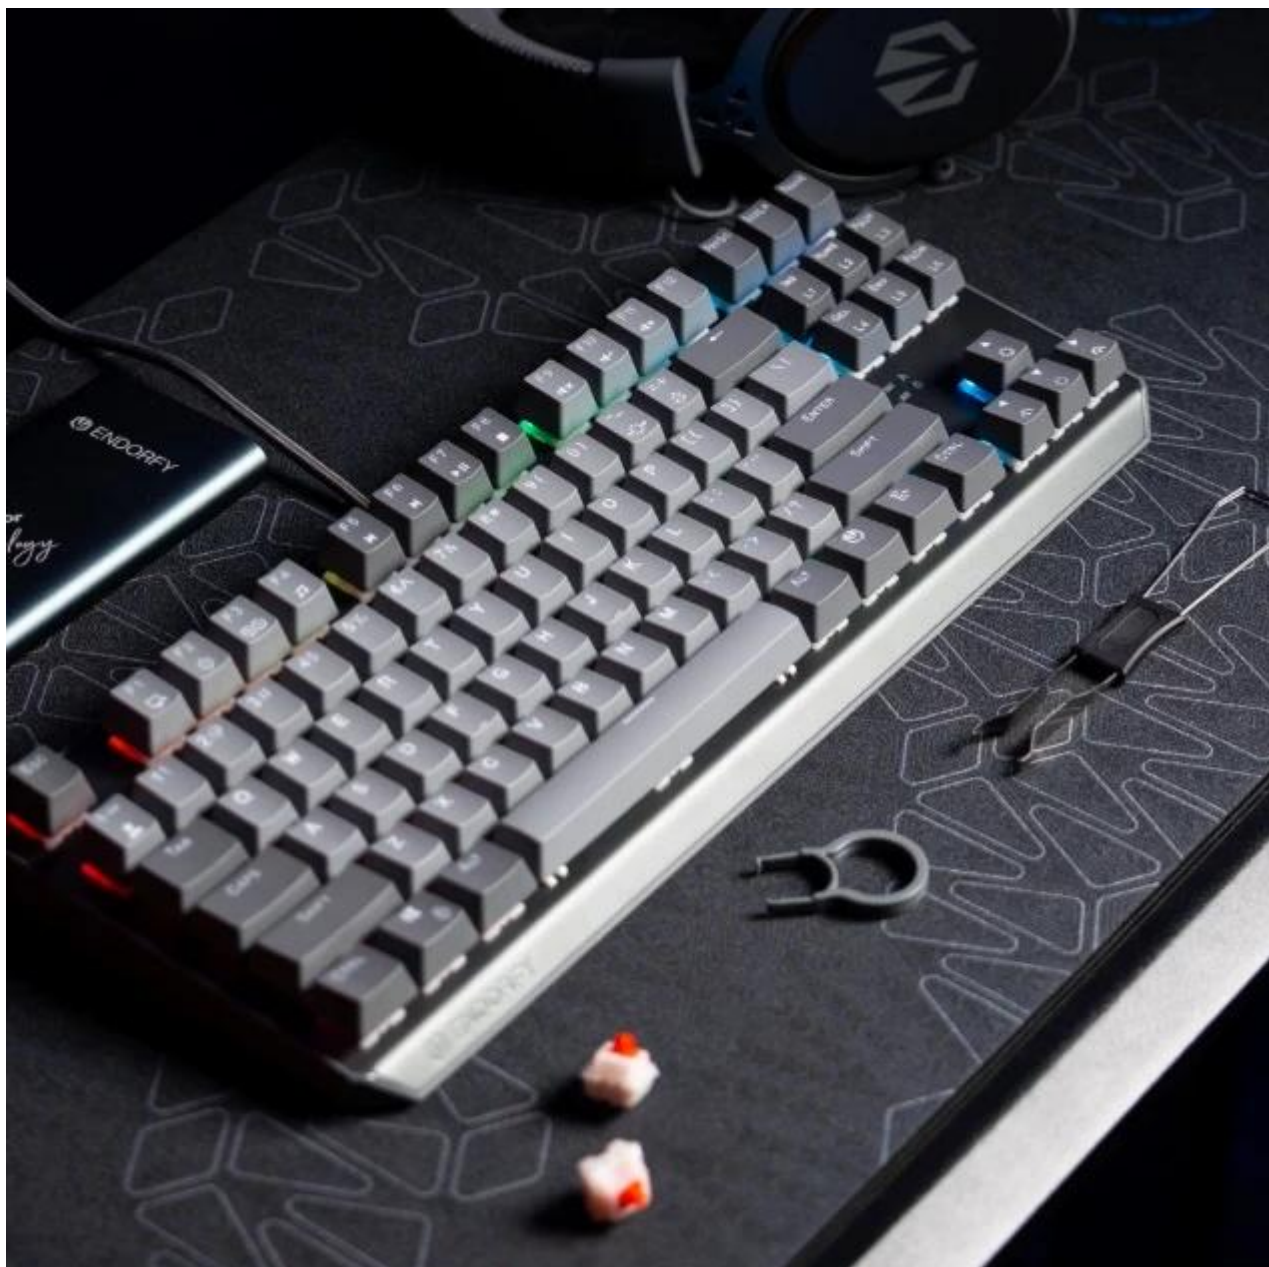

### Endorfy Thock V2 TKL US - mechanická klávesnice pro hráče

**Herní klávesnice Endorfy Thock V2 TKL US** ví, že pro vítězství se počítá každý centimetr na stole. Tento model vměštná špičkový výkon do kompaktního těla. Provedení s **87 klávesami v TKL rozložení** podpoří komfortní ovládání her, tvůrčích aplikací, a ještě k tomu uvolní prostor pro umístění myši.

**Klávesnice Endorfy Thock V2 TKL US** je ideální volbou pro ty, kteří preferují rychlost, přesnost a styl. **Tělo vyztužené horní hliníkovou deskou** zvyšuje pevnost, stabilitu a je připraveno na pořádnou herní bitvu. Provedení s **3 vrstvami akustické pěny** eliminuje vibrace a dutý zvuk. Díky tomu je každý stisk příjemný a klávesnice nezní jako nějaké staré železo.

**Spínače Endorfy Red** jsou speciálně navrženy pro hladký stisk bez zadrhávání. **RGB podsvícení** je stylové na pohled a díky softwaru umožňuje také pokročilé nastavení. Vytvoříte si vlastní světelný „podpis“ a rozzáříte svůj herní kout. **Klávesnice Endorfy Thock V2 TKL** vám dá přesně to, co potřebujete pro dominanci na herní scéně.

- Továrně předlubrikované lineární spínače Endorfy Red s nylonovou základnou pro hladký chod
- Hot-swap funkce umožňuje výměnu spínačů za provozu bez pájení
- Tři vrstvy akustické pěny (PORON, EPDM, IXPE) pro optimalizaci zvuku a eliminaci vibrací