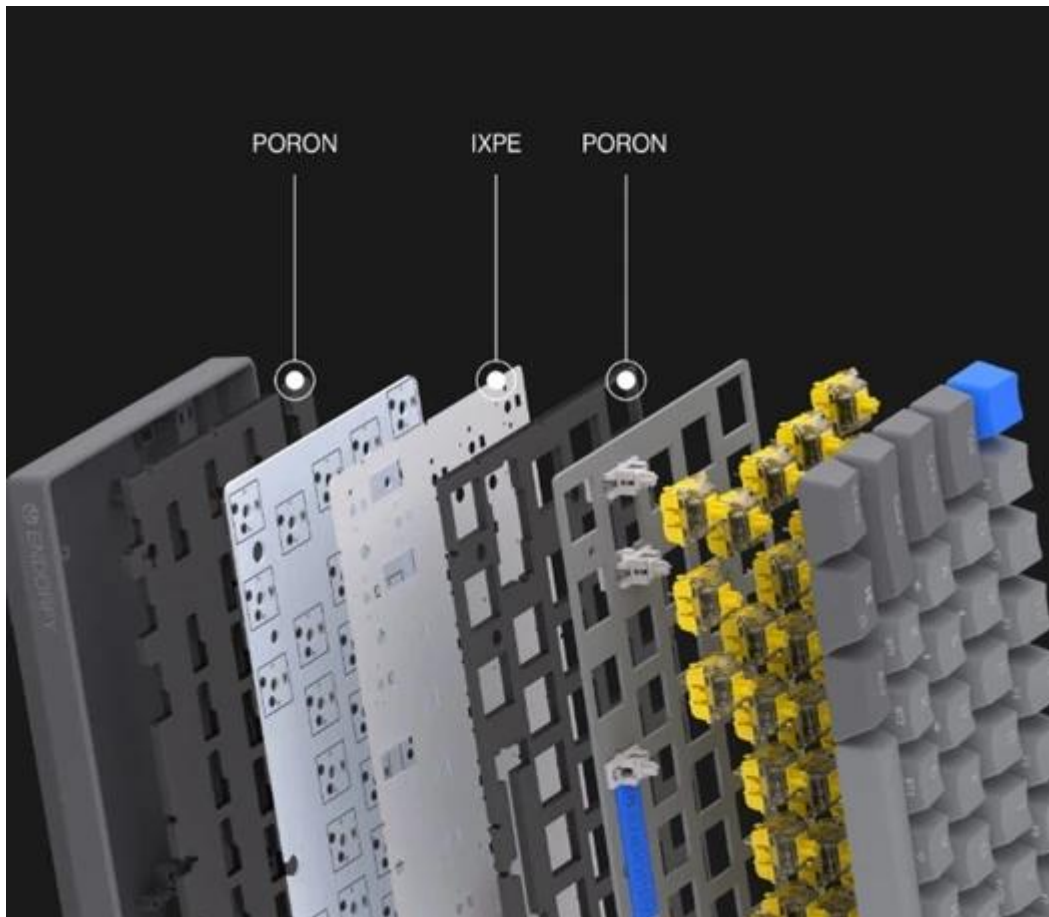

ENDORFY THOCK V2 COMPACT WIRELESS US

Cena celkem:	1 499 Kč (bez DPH: 1 239 Kč)
Běžná cena:	1 649 Kč
Ušetříte:	150 Kč
Kód zboží:	KLAEND1470
Part No.:	EY5A132
Záruka:	24 měs.
Stav:	Nové zboží

Popis**Endorfy Thock V2 Compact Wireless US - malá klávesnice pro masivní útok**

Model Endorfy Thock V2 Compact Wireless US vám dokáže, že pro velká vítězství není potřeba obří gamingová klávesnice. **Herní mechanická klávesnice** dosahuje pouze **60% layoutu**, a přesto vám dá všechno, co potřebujete. Zkrátka **minimalistický design s maximálním výkonem. 60klávesové US ANSI rozložení** je ideální pro hráče, kteří chtějí mít více místa pro myš a další důležitou výbavu.

Díky malým rozměrům je **lehká, snadno přenosná** a ideální pro LAN párty. **Konstrukce s horní hliníkovou deskou** funguje jako opevnění proti mechanickému poškození. Ať je vaše vůle vyhrát jakkoli silná, **Endorfy Thock V2 Compact Wireless** to ustojí s přehledem. Lineární mechanické **spínače Endorfy Yellow by Gateron** podporují plynulost a přesnost s každým jedním stiskem. Kromě drátového připojení podporuje tento model také bezdrátovou konektivitu pomocí **Bluetooth** nebo přes **2,4GHz přijímač**.

Pokročilá akustika a konstrukce

Klávesnice využívá tři vrstvy tlumící pěny pro minimalizaci ozvěny a eliminaci dutého zvuku. Dokonce i mezerník je odhlučněn silikonovými podložkami pro čistý a uspokojivý zvuk každého úhozu.