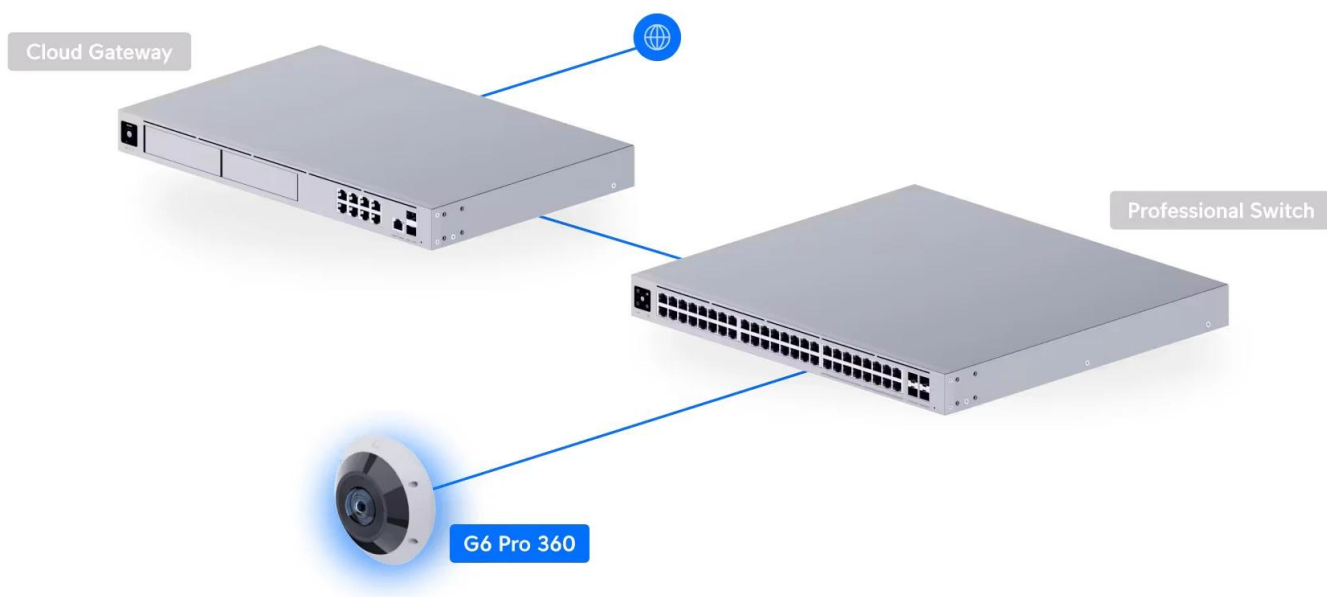

ZÁKLADNÍ SPECIFIKACE

Rozlišení: 12 Mpx (3504 × 3504 px)

Zorné pole: horizontální 180°, vertikální 180°, diagonální 180°

Snímač: 1/1,6" 12 Mpx s fisheye objektivem

IR osvětlení: dosah 15 m, 4 ovladatelné zóny

Napájení: PoE+ 37-57 V DC, spotřeba 7,14 W

Síť: Ethernet 10/100 Mbps R-J45

Slot paměťových karet: ano, microSD

Audio: ano, mikrofon + reproduktor

Odolnost: IP66, IK10

Rozměry: 147 × 147 × 65,5 mm

Hmotnost: 610 g

Provozní teplota: -30 až +50 °C

Certifikace: CE, FCC, IC, NDAA Compliant

Manuál (montážní návod): [G6 Pro 360](#)