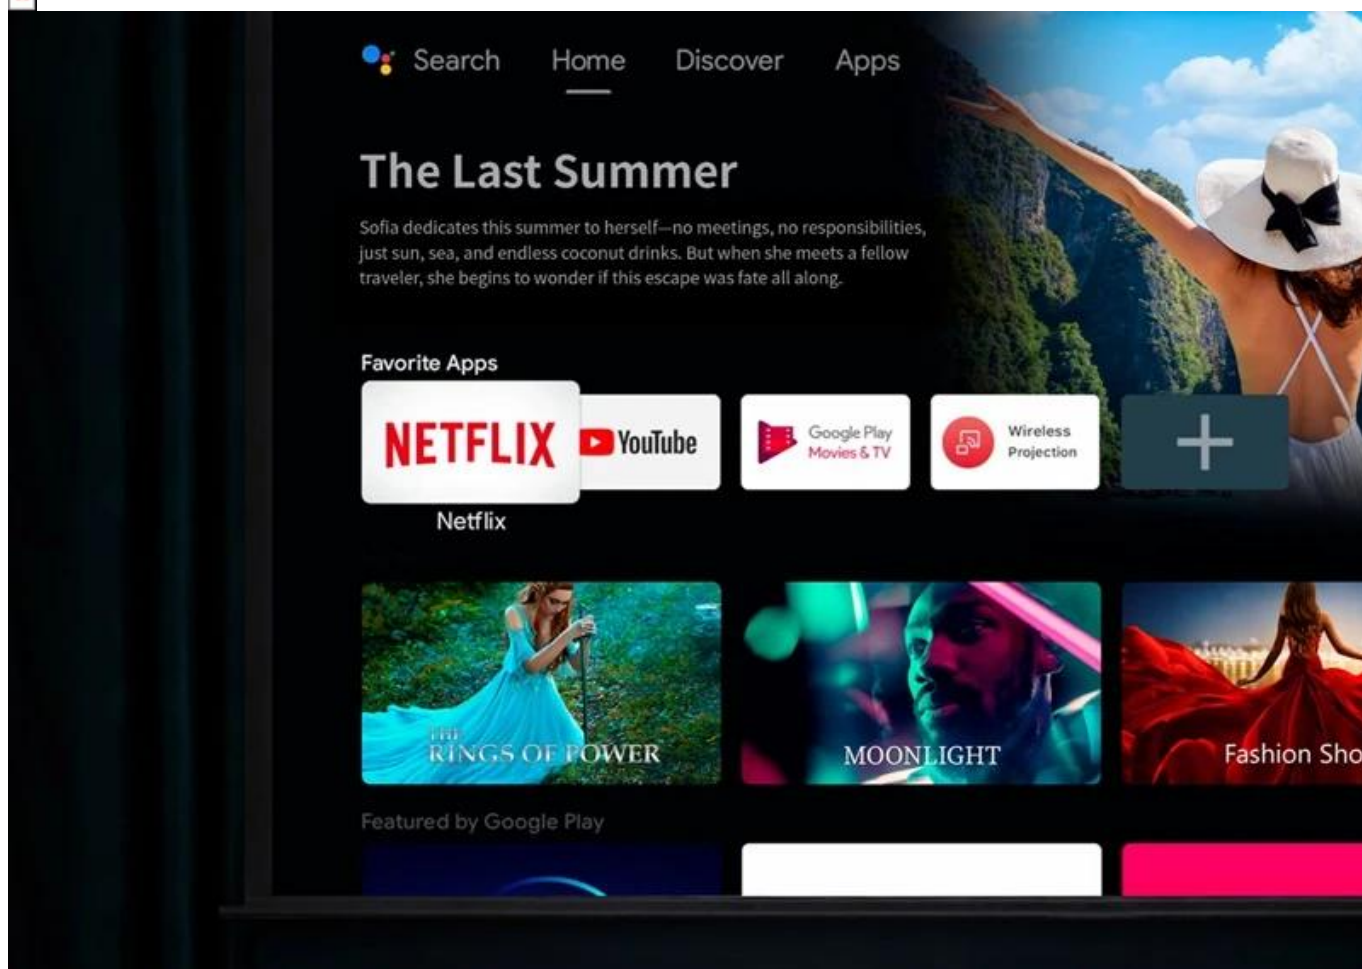

Projektor BenQ W4100i se nemusí stydět ani za audio zpracování. Nabízí integrované reproduktory, které produkují čistý a dynamický zvuk - přesně navržený pro filmy, sportovní přenosy nebo hry. Právě pro hráče je pak navržen **herní režim s latencí 17,9 ms při 4K 60 Hz a ALLM detekcí**.