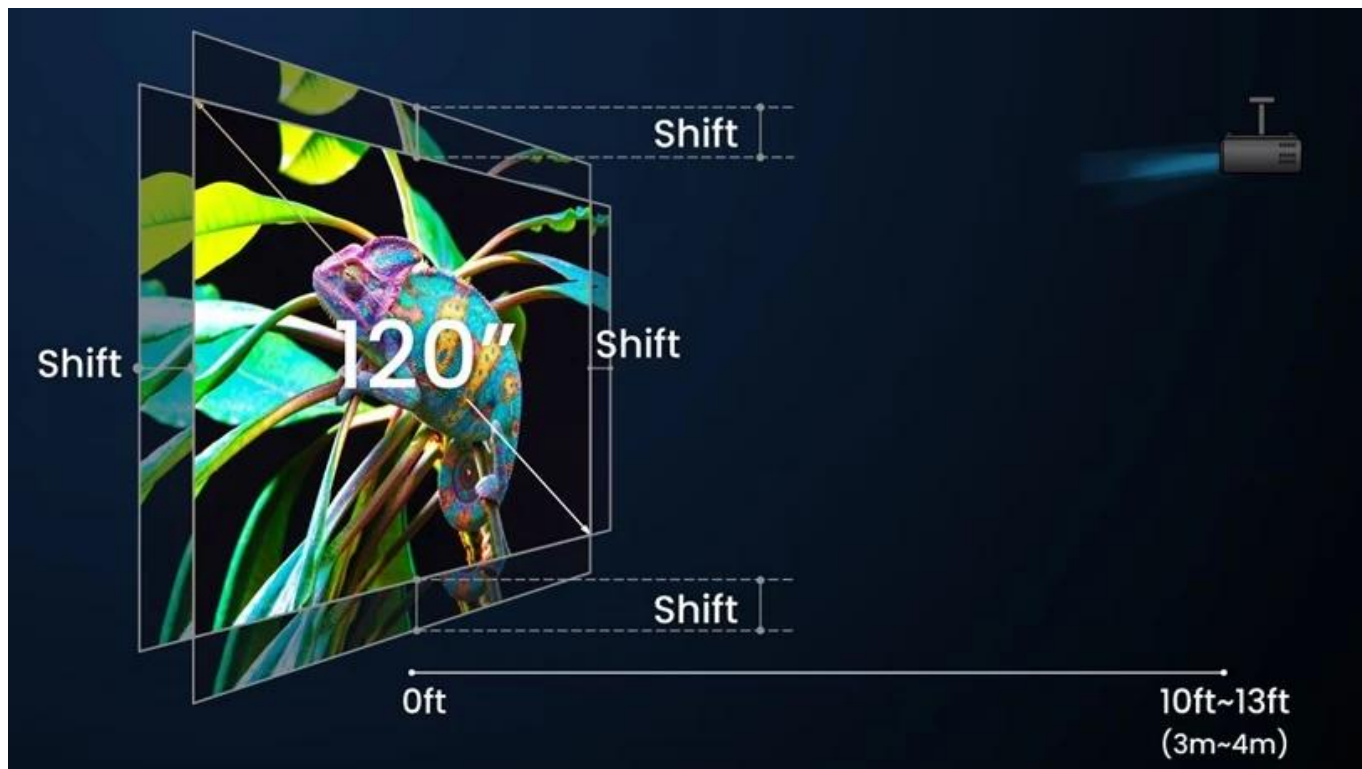

Projektor BenQ W4100i se nemusí stydět ani za audio zpracování. Nabízí integrované reproduktory, které produkují čistý a dynamický zvuk - přesně navržený pro filmy, sportovní přenosy nebo hry. Právě pro hráče je pak navržen **herní režim s latencí 17,9 ms při 4K 60 Hz a ALLM detekcí**.