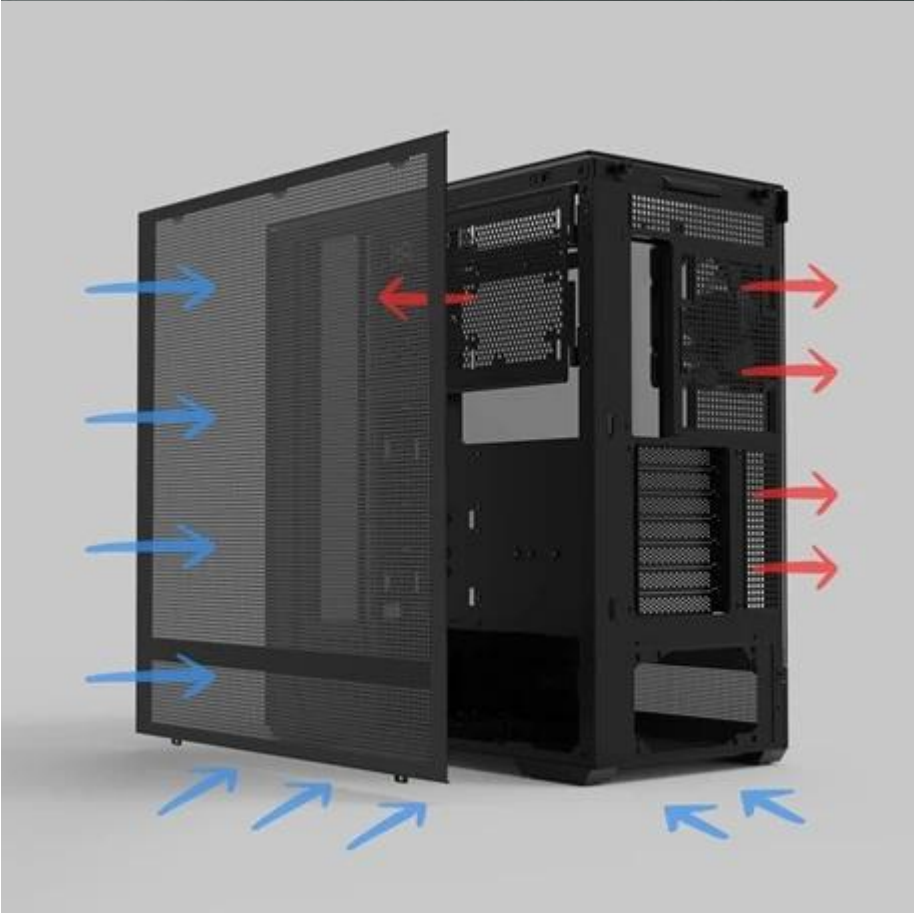

## ZALMAN P40 Prism Plus - designová skříň pro výkonné PC

Počítačová skříň **ZALMAN P40 Prism Plus** není jen další bedna, kterou schováte pod stůl, ale stylově vypadající kousek, který vám umožní postavit dokonale vypadající a výkonný PC systém. **Skříň ve formátu Middle Tower** e vyznačuje **trojicí temperovaných skleněných panelů**, které poskytují panoramatický výhled na všechny komponenty. Když se k této výkladní skříni přidá **ARGB podsvícení ze čtyř 120mm ARGB ventilátorů**, vzniká domácí světelná show, která vám bude sekundovat při každém hraní her, sledování filmů nebo jiné multimediální zábavě.

**Skleněné panely lze pohodlně demontovat i bez šroubováku**, takže ke komponentům máte rychlý a jednoduchý přístup. Vnitřní prostor **PC skříně ZALMAN P40 Prism Plus** podporuje grafické karty až 420 mm dlouhé nebo vodní chlazení s radiátorem až 360 mm na bočních pozicích a 120 mm vzadu. Nechybí ani moderní **konektivita v podobě USB-C portu, dvojice USB 3.0 konektorů** nebo kombinovaného audio jack pro mikrofon/sluchátka. Samozřejmostí je také důraz na **efektivní proudění vzduchu**. Díky konstrukci s předinstalovanými ventilátory a otevřenému provedení zajišťuje **skříň ZALMAN P40 Prism Plus** optimální airflow při vysoké provozní zátěži.

# ZALMAN P40 Prism Plus černá

**Prémiová ATX Middle Tower skříň s trojitým temperovaným sklem a spektakulárním panoramatickým výhledem.**

ZALMAN P40 Prism Plus představuje nový přístup k designu PC skříní díky **třem temperovaným skleněným panelům** na přední straně, bočnici i vrchní části. Unikátní konstrukce eliminuje tradiční rám šasi a vytváří **otevřený styl s neomezeným výhledem** na všechny komponenty sestavy.