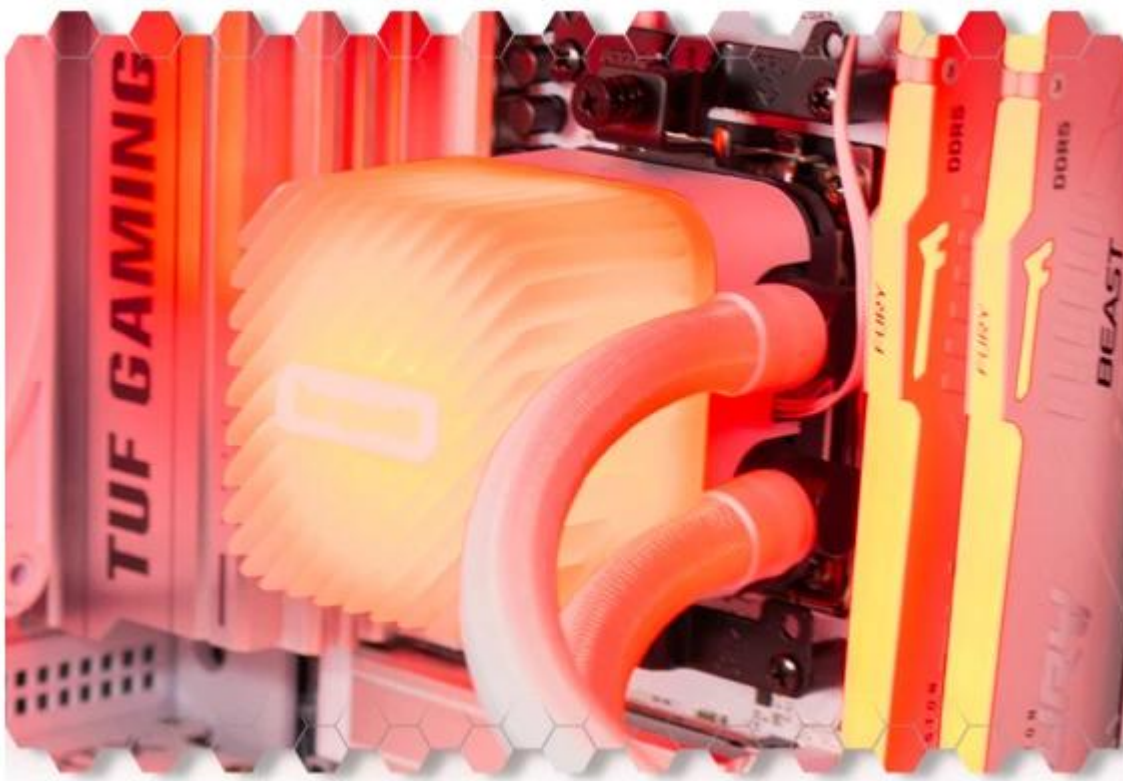

Špičková výbava pod taktovkou **ASUS**

Kompletní sestava postavená na prémiových komponentách s důrazem na výkon, spolehlivost a elegantní design bez viditelných kabelů díky unikátní BTF technologii.

32GB paměti DDR5 (6000MHz, CL36) - rychlé RAM pro vysoký výkon ve všech ohledech