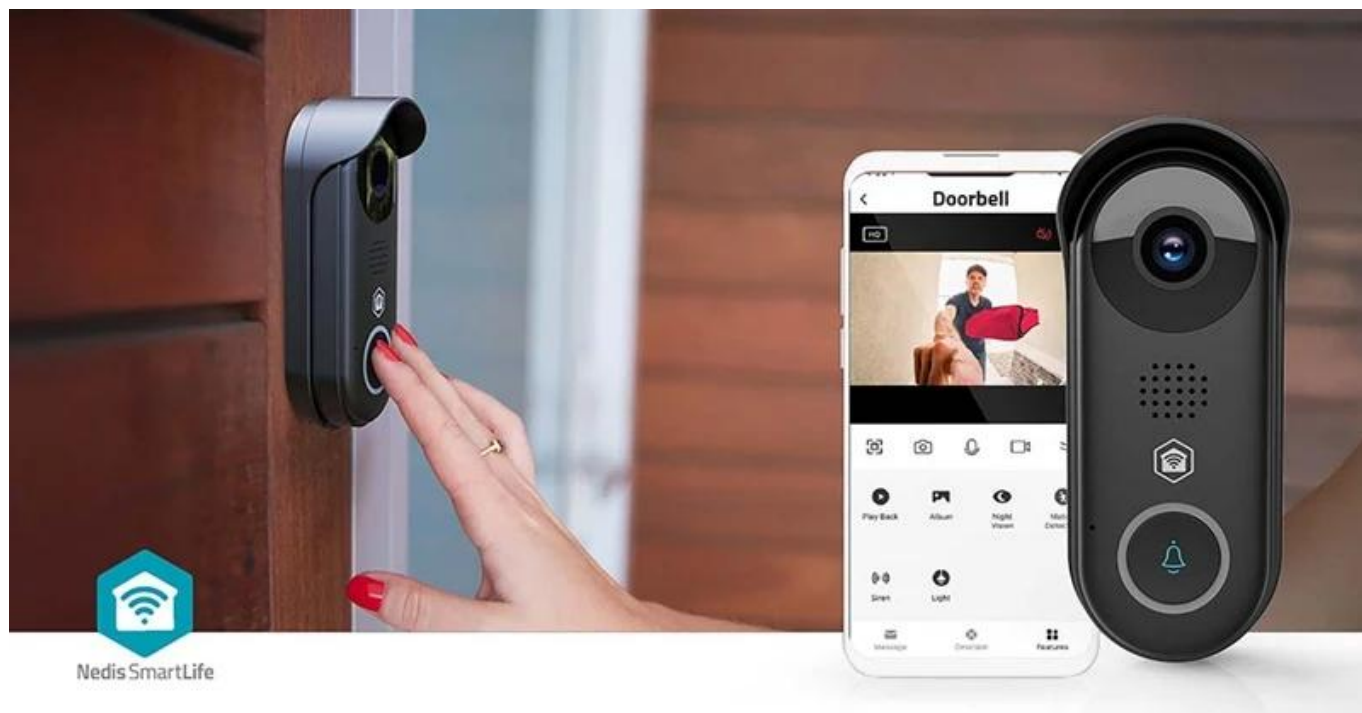

Chytrý dveřní videotelefon Nedis WIFICDP11BK vám dá rychle a jednoduše vědět, kdo čeká za dveřmi. Ať už je to návštěva, pošťák, nebo kurýr s balíčkem, stačí jen mrknout do telefonu. Videotelefon **Nedis WIFICDP11BK** disponuje **2Mpx Full HD kamerou**, která produkuje ostrý obraz a podporuje čisté záznamy. Navíc disponuje funkcí **nočního vidění**, takže potřebné detaily uvidíte ve dne i v noci.

Integrovaný pohybový senzor vás upozorní, že se někdo blíží, takže vaší pozornosti neunikne opravdu nikdo. Nechyby ani funkce pro **obousměrnou komunikaci** s návštěvníkem - z obývacího pokoje, nebo klidně z dovolené přes **mobilní aplikaci Nedis SmartLife**.

Chytrý dveřní videotelefon Nedis WIFICDP11BK se tak uplatní nejen jako zvonek, ale také jako prvek bezpečné domácnosti. Díky integraci s **Google Assistant** a **Amazon Alexa** se snadno stane součástí vaší chytré domácnosti. Pro instalaci lze využít stávající kabeláž zvonku.

Nedis WIFICDP11BK

Inteligentní Wi-Fi videotelefon s pokročilou detekcí pohybu a Full HD kvalitou obrazu pro maximální bezpečnost vašeho domova.

Moderní chytrý zvonek vybavený **2Mpx kamerou** s rozlišením **Full HD 1080p** a širokoúhlým objektivem **125°** poskytuje detailní přehled o dění před vašimi dveřmi. Vestavěný **snímač pohybu** s nastavitelnou oblastí detekce odesílá okamžitá push oznámení přímo do vašeho smartphonu, takže budete vždy informováni o návštěvách.