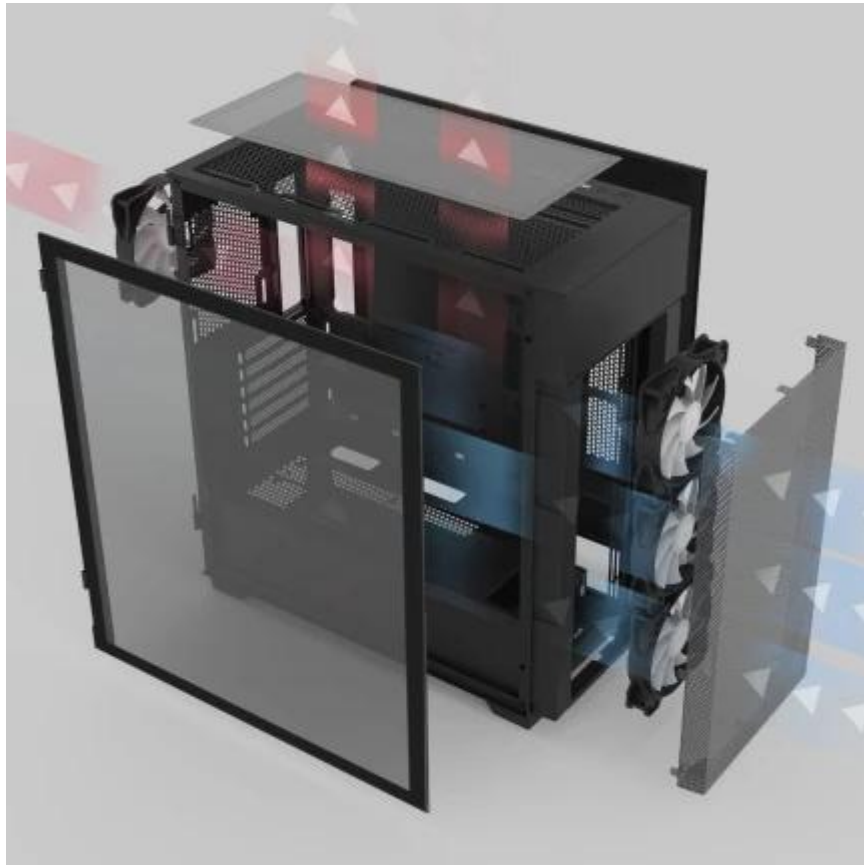

### ZALMAN S5 Neo - PC skříň, která hraje výkonem i barvami

**Herní PC skříň ZALMAN S5 Neo**, která drží krok s herní dobou. Moderní hardware udrží v perfektní kondici, a navíc skvěle vypadá. Vnitřní uspořádání podporuje efektivní proudění tepla a chlazení komponent. Obsahuje **čtveřici předinstalovaných 120mm ventilátorů** s RGB podsvícením, které zajistí rychlý odvod tepla a zajistí stabilitu při dlouhých herních seancích. **PC skříň ZALMAN S5 Neo** potěší fanoušky světelných show.

**Přední mesh panel dolní sestavu RGB efekty** a vykouzlí světelnou scénu při každé hře a energie z každé gamingové sestavy doslova sálá. Po stránce designu nabízí **prémiové Edgeless temperované sklo**, které umožní dokonalý výhled na vnitřní uspořádání komponent z boční strany. Samozřejmostí je snadná správa kabelů, aby prostor zůstal čistý a získal špičkový vzhled. Nechybí ani podpora rozšíření o další sadu ventilátorů, radiátorů nebo grafických karet, takže skříň **ZALMAN S5 Neo** zvládne maximální zátěž.

Konstrukce využívá **kovový mesh panel** na přední straně pro maximální průtok vzduchu, zatímco **boční panel z 3mm tvrzeného skla** bez rámečků poskytuje panoramatický výhled na vnitřní komponenty. Skříň podporuje základní desky formátu **ATX, mATX i Mini-ITX** a nabízí prostor pro grafické karty dlouhé až **390 mm** a CPU chladiče do výšky **165 mm**.

## Prémiové zpracování a design

Konstrukce kombinuje ocel, plast a tvrzené sklo v celkové hmotnosti **7,5 kg**. Rozměry **490 x 456 x 215 mm** poskytují kompaktní plochu s maximální vnitřní kapacitou pro high-end komponenty.